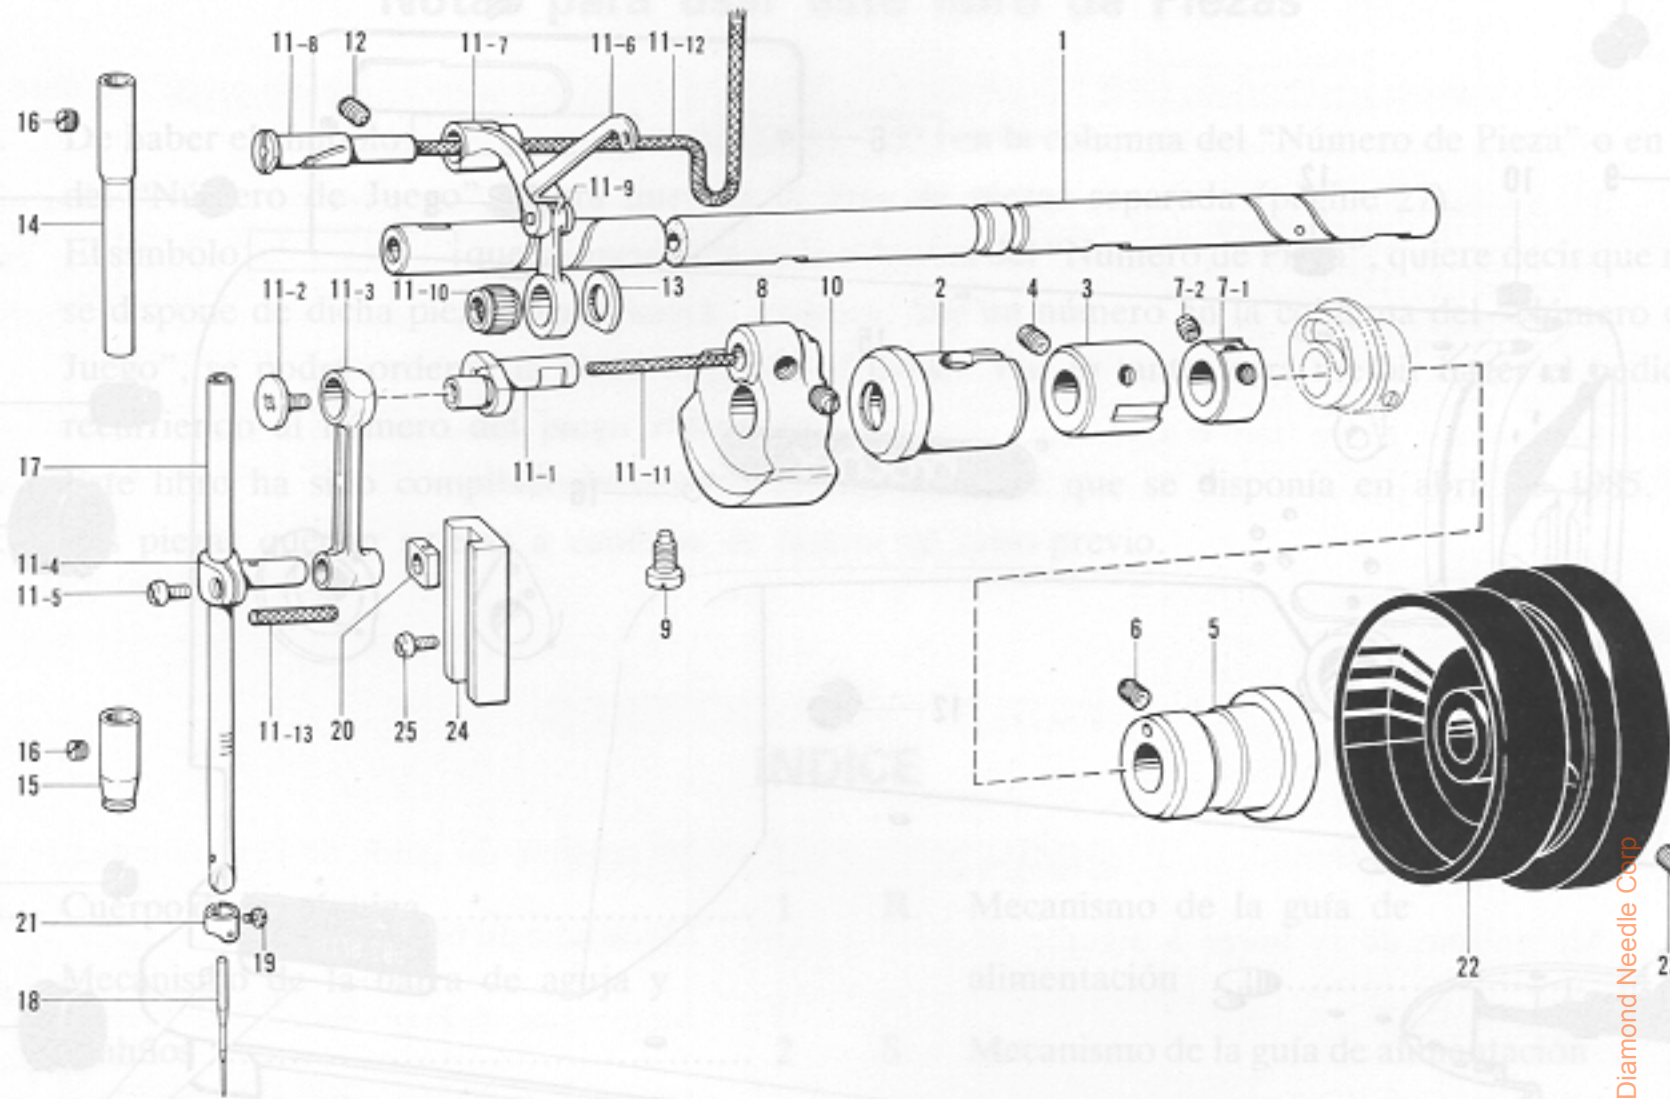

B. 針棒・天ピン関係 Needle bar and thread take-up mechanism/Nadelstangen und Fadenabnahmevorrichtung/
Mécanisme de la barre à aiguille et releveur de fil/Mecanismo de la barra de aguja y tirahilos

参照番号 Ref. No.	品名 Name of Parts	個数 Qty	部品コード Parts No.
1	ウワジク Upper Shaft	1	147511-001
2	ウワジクメタル L Upper Shaft Bushing (Left)	1	145459-101
3	ウワジクメタル M Upper Shaft Bushing (Intermediate)	1	140726-000
4	トメネジ 5.95 クボミ Screw	1	013760-610
5	ウワジクメタル R Upper Shaft Bushing (Right)	1	145461-101
6	トメネジ 5.95 クボミ Screw	1	013760-610
7	セットカラー Coller Assembly	1	181916-001
7-1	セットカラー Set Collar	1	
7-2	トメネジ 6.35 Screw	2	100251-001
8	テンピンクランク Counter Weight	1	S01477-000
9	シメネジ 7.14 Screw	1	104464-001
10	トメネジ 6.35 Screw	2	100251-001
11	ハリボウレンカクミ Take-up Lever Complete Assembly	1	S04645-001
11-1	ハリボウクランク Needle Bar Crank	1	
11-2	サラネジ 3.57 L Screw	1	100253-001
11-3	ハリボウクランクロッド Needle Bar Crank Rod	1	
11-4	ハリボウダキ Needle Bar Clamp	1	
11-5	ナベコ 357-40X8 Screw	1	062670-812
11-6	テンピンタイ Thread Take-up Lever	1	
11-7	リンクテンピンササエ Thread Take-up Supporter	1	

参照番号 Ref. No.	品名 Name of Parts	個数 Qty	部品コード Parts No.
11-8	テンピンササエジク Stud	1	
11-9	リンクテンピンカシメピン Pin	1	
11-10	ニードルベアリング Needle Roller Bearing	1	
11-11	クミヒモ 3X3 Wick	1	140430-001
11-12	クミヒモ 4X4 Wick	1	158726-001
11-13	クミヒモ 4X4 Wick	1	158727-001
12	トメネジ 6.35 クボミ Screw	1	013781-012
13	ザガネ Washer	1	110367-001
14	ハリボウメタル U Needle Bar Bushing (U)	1	S04647-001
15	ハリボウメタル D Needle Bar Bushing (D)	1	S01482-001
16	トメネジ 5.95 Screw	2	100260-001
17	ハリボウ Needle Bar	1	S04648-001
18	ミシンハリ DPX17 Needle DPX17	1	145646-021
19	アタマツキトメネジ 3.18 Screw	1	140553-102
20	ハリボウアンナイカクコマ Needle Bar Guide Slide Block	1	102630-001
21	ハリボウイトアンナイ Thread Guide	1	151594-001
22	プーリ Pulley	1	148822-001
23	トメネジ 5.95 クボミ Screw	2	013761-410
24	ハリボウアンナイ Needle Bar Guide	1	145688-000
25	ナベコ 357-40X6 Screw	2	062670-612