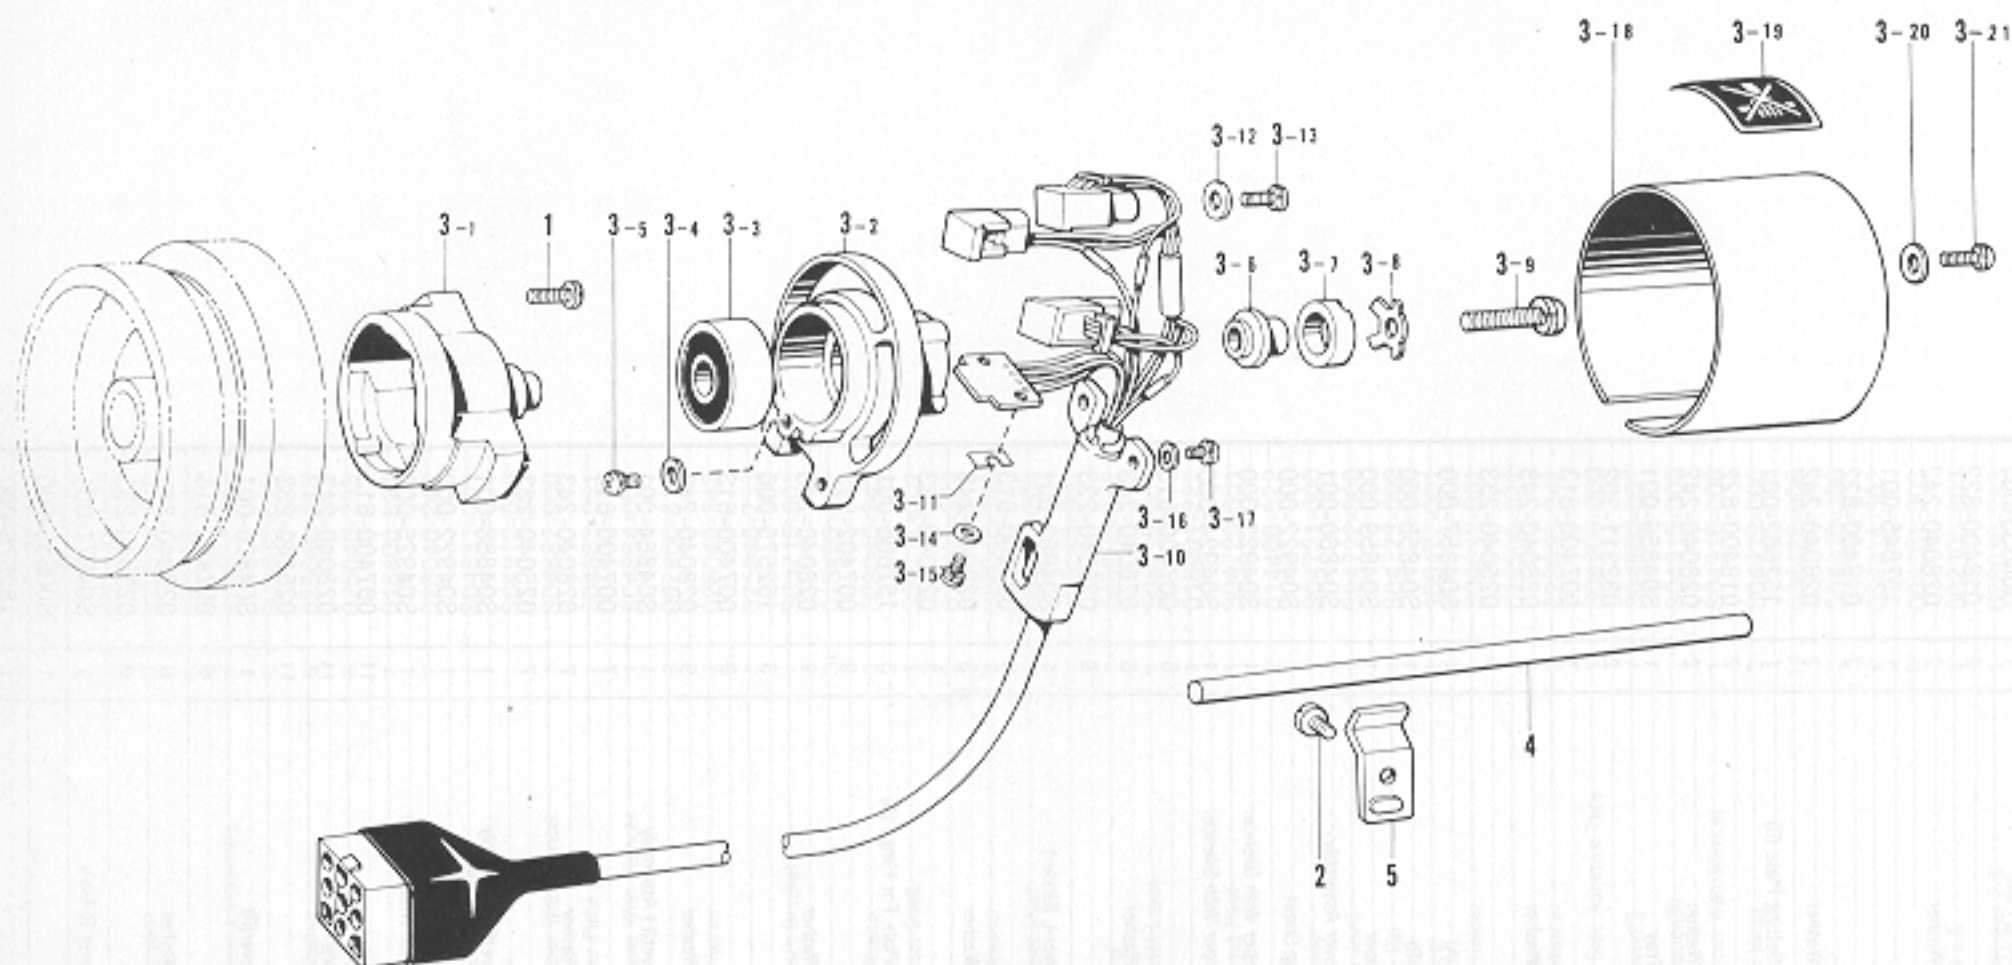

Y. 針検出器関係 Synchronizer/Synchronisator/Synchronisateur/Sincronizador

参照番号 Ref. No.	品名 Name of Parts	個数 Q'ty	部品コード Parts No.	参照番号 Ref. No.	品名 Name of Parts	個数 Q'ty	部品コード Parts No.
1	ナベコ 476-32X14	2	062711-412	3-11	スキマチョウセツイタ	3	219696-000
2	シメネジ 6.35	1	110201-001	3-12	ヒラザガネダイ 4	3	025040-335
3	シンクロナイザクミ #8	1	222379-001	3-13	+ ナベセット 4X12D	3	217093-001
3-1	ジシャクジククミ	1		3-14	ヒラザガネショウ 3	2	025030-135
3-2	ケンシュツキホルダー #3	1		3-15	+ ナベセット 3X6D	1	215083-001
3-3	タマジクウケ 6201VV	1		3-16	ヒラザガネショウ 4	1	025040-135
3-4	ヒラザガネダイ 3	1	025030-335	3-17	+ ナベセット X10D	1	215080-001
3-5	+ ナベセット 3X6D	1	215083-001	3-18	シンクロナイザカバー #3	1	
3-6	ジシャクトリツケダイ	1	219557-000	3-19	シンクロナイザメイバン #3	1	
3-7	ジシャク 12X18.7X6	1	219558-000	3-20	ヒラザガネダイ 4	1	025040-335
3-8	ジシャクオサエイタ	1	219559-001	3-21	+ ナベセット 4X10D	1	215080-001
3-9	+ ナベセット 6X25D	1	221421-001	4	シンクロナイザボー #2	1	218944-001
3-10	ホールソシコードクミ #4	1		5	ポーオサエイタ	1	216332-001