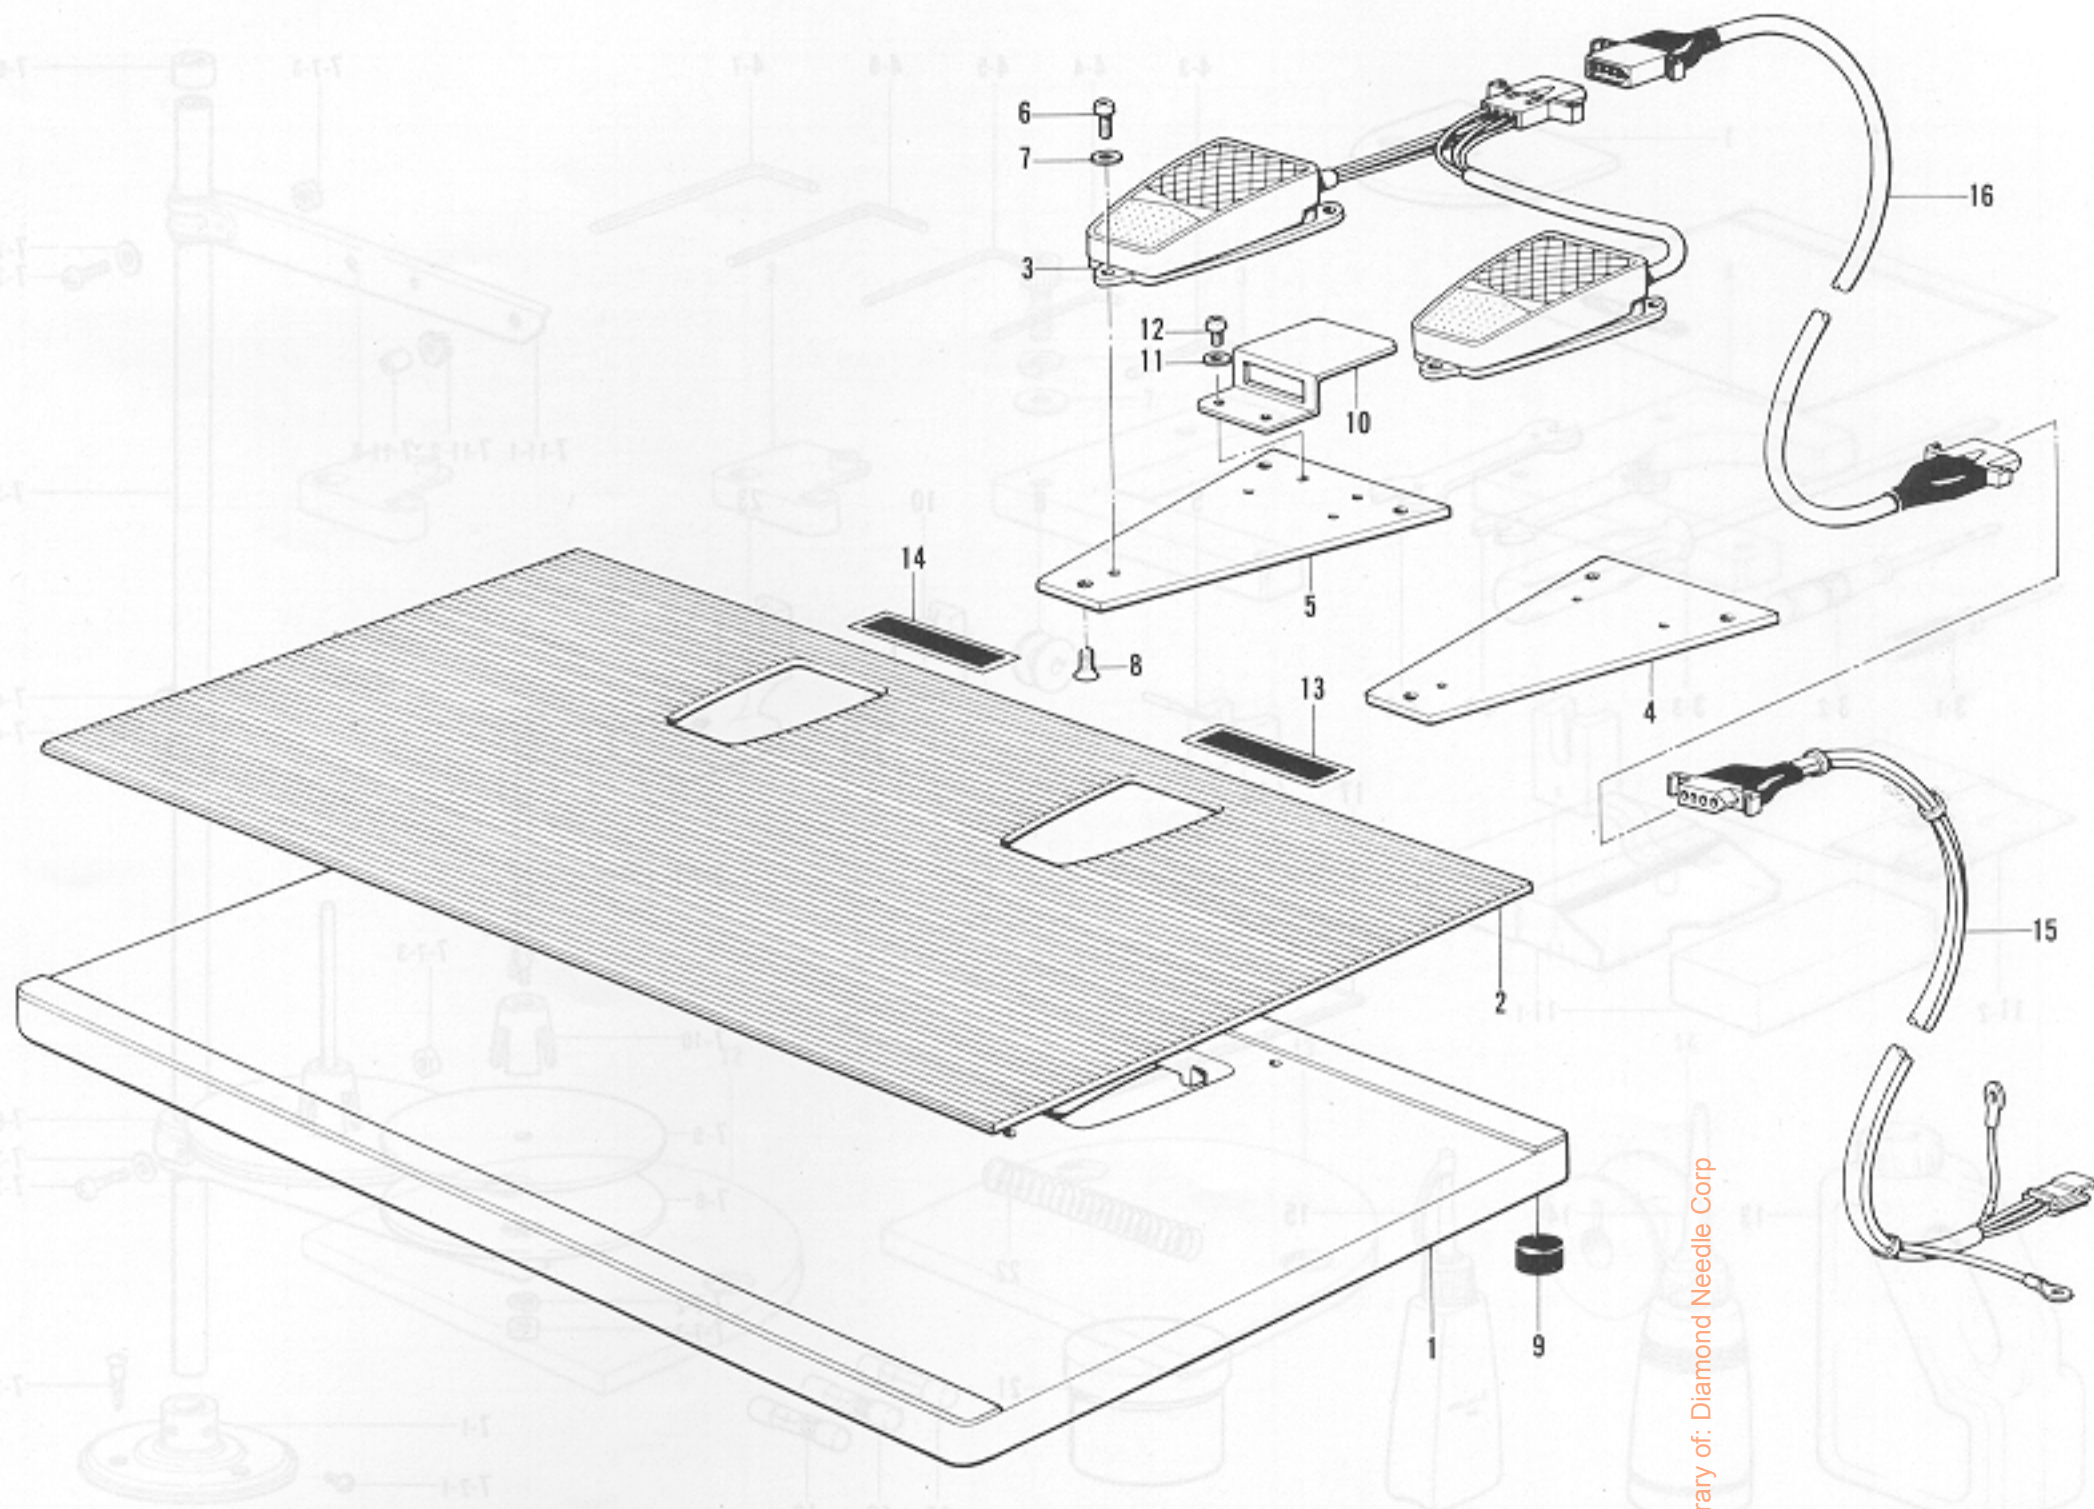

b. 踏板関係

Foot switch pedal mechanism / Pedal / Mécanisme de la pédale /
Mecanismo de la pedal

From the library of: Diamond Needle Corp

参照番号 Ref. No.	品名 Name of Parts	個数 Q'ty	部品コード Parts No.
1	フミイタ	1	151803-001
2	フミイタカバー	1	151804-001
3	フットスイッチクミ	1	157741-001
4	フットスイッチトリツケイタ R	1	151809-001
5	フットスイッチトリツケイタ L	1	151810-001
6	+ ナベネジ 4X8	6	002400-803
7	ヒラザガネチュウ 4	6	025040-233
8	アナツキサラボルト M6X15	6	149482-001

参照番号 Ref. No.	品名 Name of Parts	個数 Q'ty	部品コード Parts No.
9	メクラセン	5	104451-001
10	コネクタトリツケイタ	1	151811-001
11	ヒラザガネチュウ 4	2	025040-232
12	プラスナベネジ 4X5	2	002400-502
13	キドウ SW シール	1	
14	オサエアゲ SW シール	1	
15	フットスイッチハーネスクミ	1	S05092-000
16	フットコネクタ	1	157759-000

c. 付属装置セット

Programmer device / Programmvorrichtung / Dispositif du programmeur (Pièces en option) /
Programadora (opción)