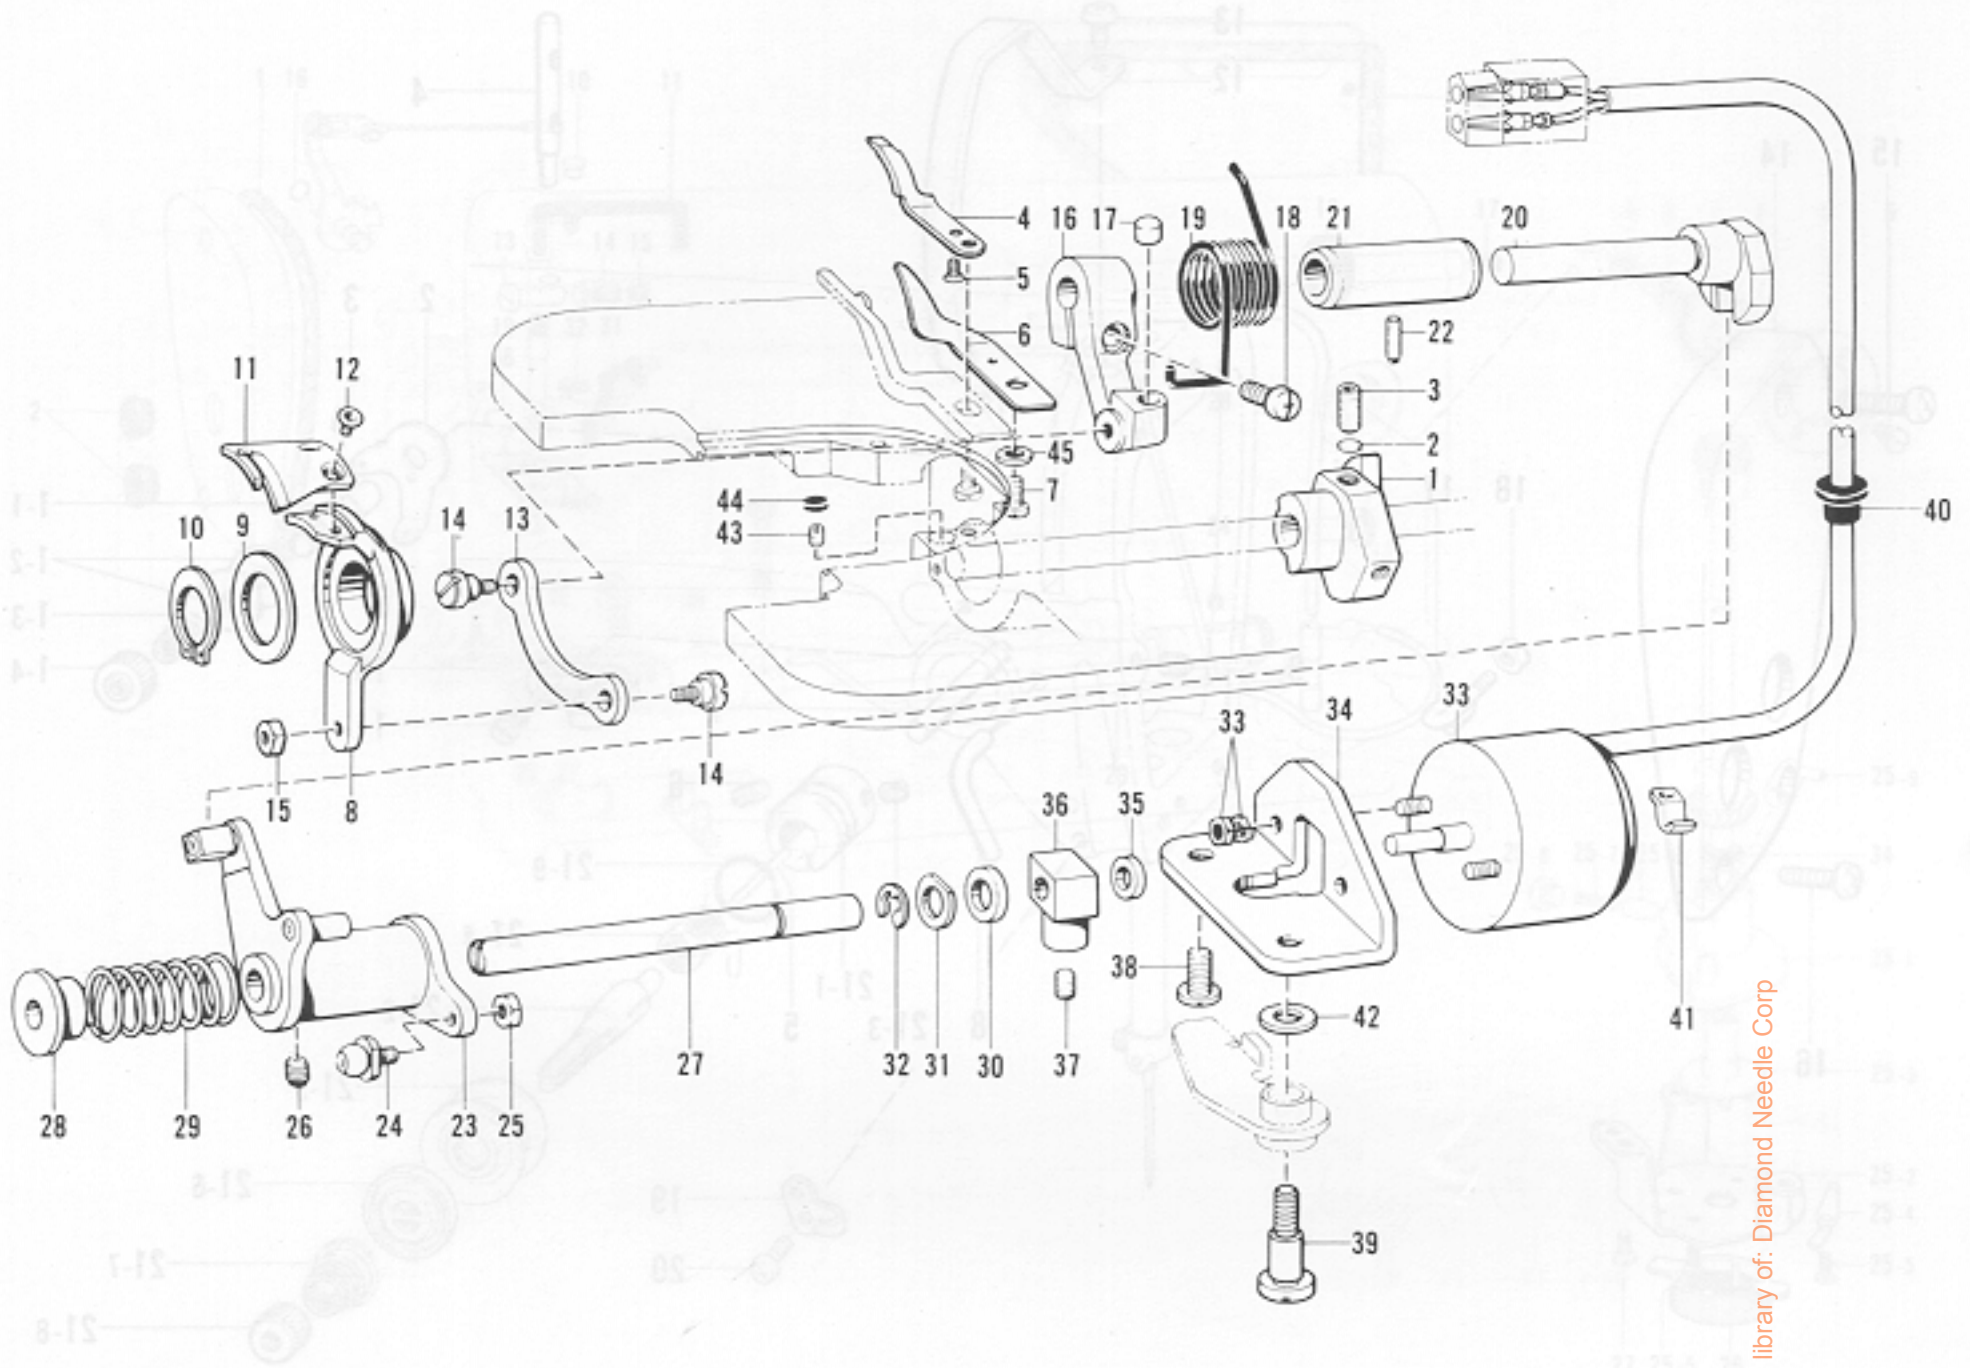

K. 糸切り関係 Thread trimmer mechanism/Fadenabschneidevorrichtung/Mécanisme de coupe-fil

Mecanismo de recortadora de orillos

参照番号 Ref. No.	品名 Name of Parts	個数 Qty	部品コード Parts No.
1	イトキリカム Thread Trimmer Clutch	1	S00337-001
2	カンザ 5.3 Washer	2	154567-000
3	アナトメネジ 6.35 クボミ Screw	2	014771-022
4	コティハ Fixed Knife	1	154568-101
5	サラネジ 3.57 Screw	1	102843-004
6	イトサバキ Lower Thread Finger	1	159797-001
7	ナベコ 437-40X7 Screw	1	062680-712
8	イトキリホルダ Movable Knife Holder	1	159798-001
9	スラストザガネ Washer	1	156620-000
10	トメワ C18 Stop Ring	1	048180-142
11	イドウハ Movable Knife	1	159799-001
12	サラネジ 4.37 Screw	2	148537-001
13	イトキリレンカン Thread Trimming Connecting Rod	1	154576-001
14	ダンネジ 4.37 Stud Screw	2	151987-001
15	ナット 4.37 Nut	1	102571-003
16	イトキリレバー Thread Trimming Lever	1	159800-001
17	レバーストッパ Lever Stopper	1	154578-000
18	ナベコ 476-32X14 Screw	1	062711-412
19	イトキリレバーバネ Trimming Lever Spring	1	154579-001
20	フタマタジク Shaft	1	154580-001
21	フタマタジクメタル Shaft Bushing	1	154581-001
22	トメネジ 4.37 Screw	1	151607-001
23	イトキリカムレバークミ Lever Assembly	1	154582-001

参照番号 Ref. No.	品名 Name of Parts	個数 Qty	部品コード Parts No.
24	コロジク Cクミ Slide Block	1	154590-001
25	ナット 4.37 Nut	1	105234-003
26	トメネジ 6.35 Screw	1	100251-001
27	イトキリカムレバークミ Lever Stud	1	154593-001
28	カラー Collar	1	154594-000
29	カムレバーモッドシバネ Spring	1	154595-001
30	イトキリカムレバークッション Rubber Stopper	1	154596-000
31	ザガネ Washer	1	110367-001
32	トメワ E6 Stop Ring	1	048060-342
33	イトキリソレノイド Thread Trimming Solenoid	1	154597-001
34	イトキリソレノイドダイ Solenoid Bracket	1	154598-001
35	ソレノイドクッション Stop Ring	1	154599-000
36	ソレノイドレバー Solenoid Lever	1	154600-001
37	アナトメネジ 4.37 クボミ Screw	1	014680-622
38	シメネジ 6.35 Screw	1	110201-001
39	ダンネジ 6.35 Screw	1	155558-001
40	コードブッシュ Bushing	1	146080-000
41	コードオサエ Supporter	1	140647-001
42	ヒラザガネ Washer	1	155559-001
43	トメネジ 3.57 クボミ Screw	1	013670-712
44	ゴムセン Rubber Cap	1	155578-000
45	ザガネ Washer	1	100645-003

From the library of: Diamond Needle Corp