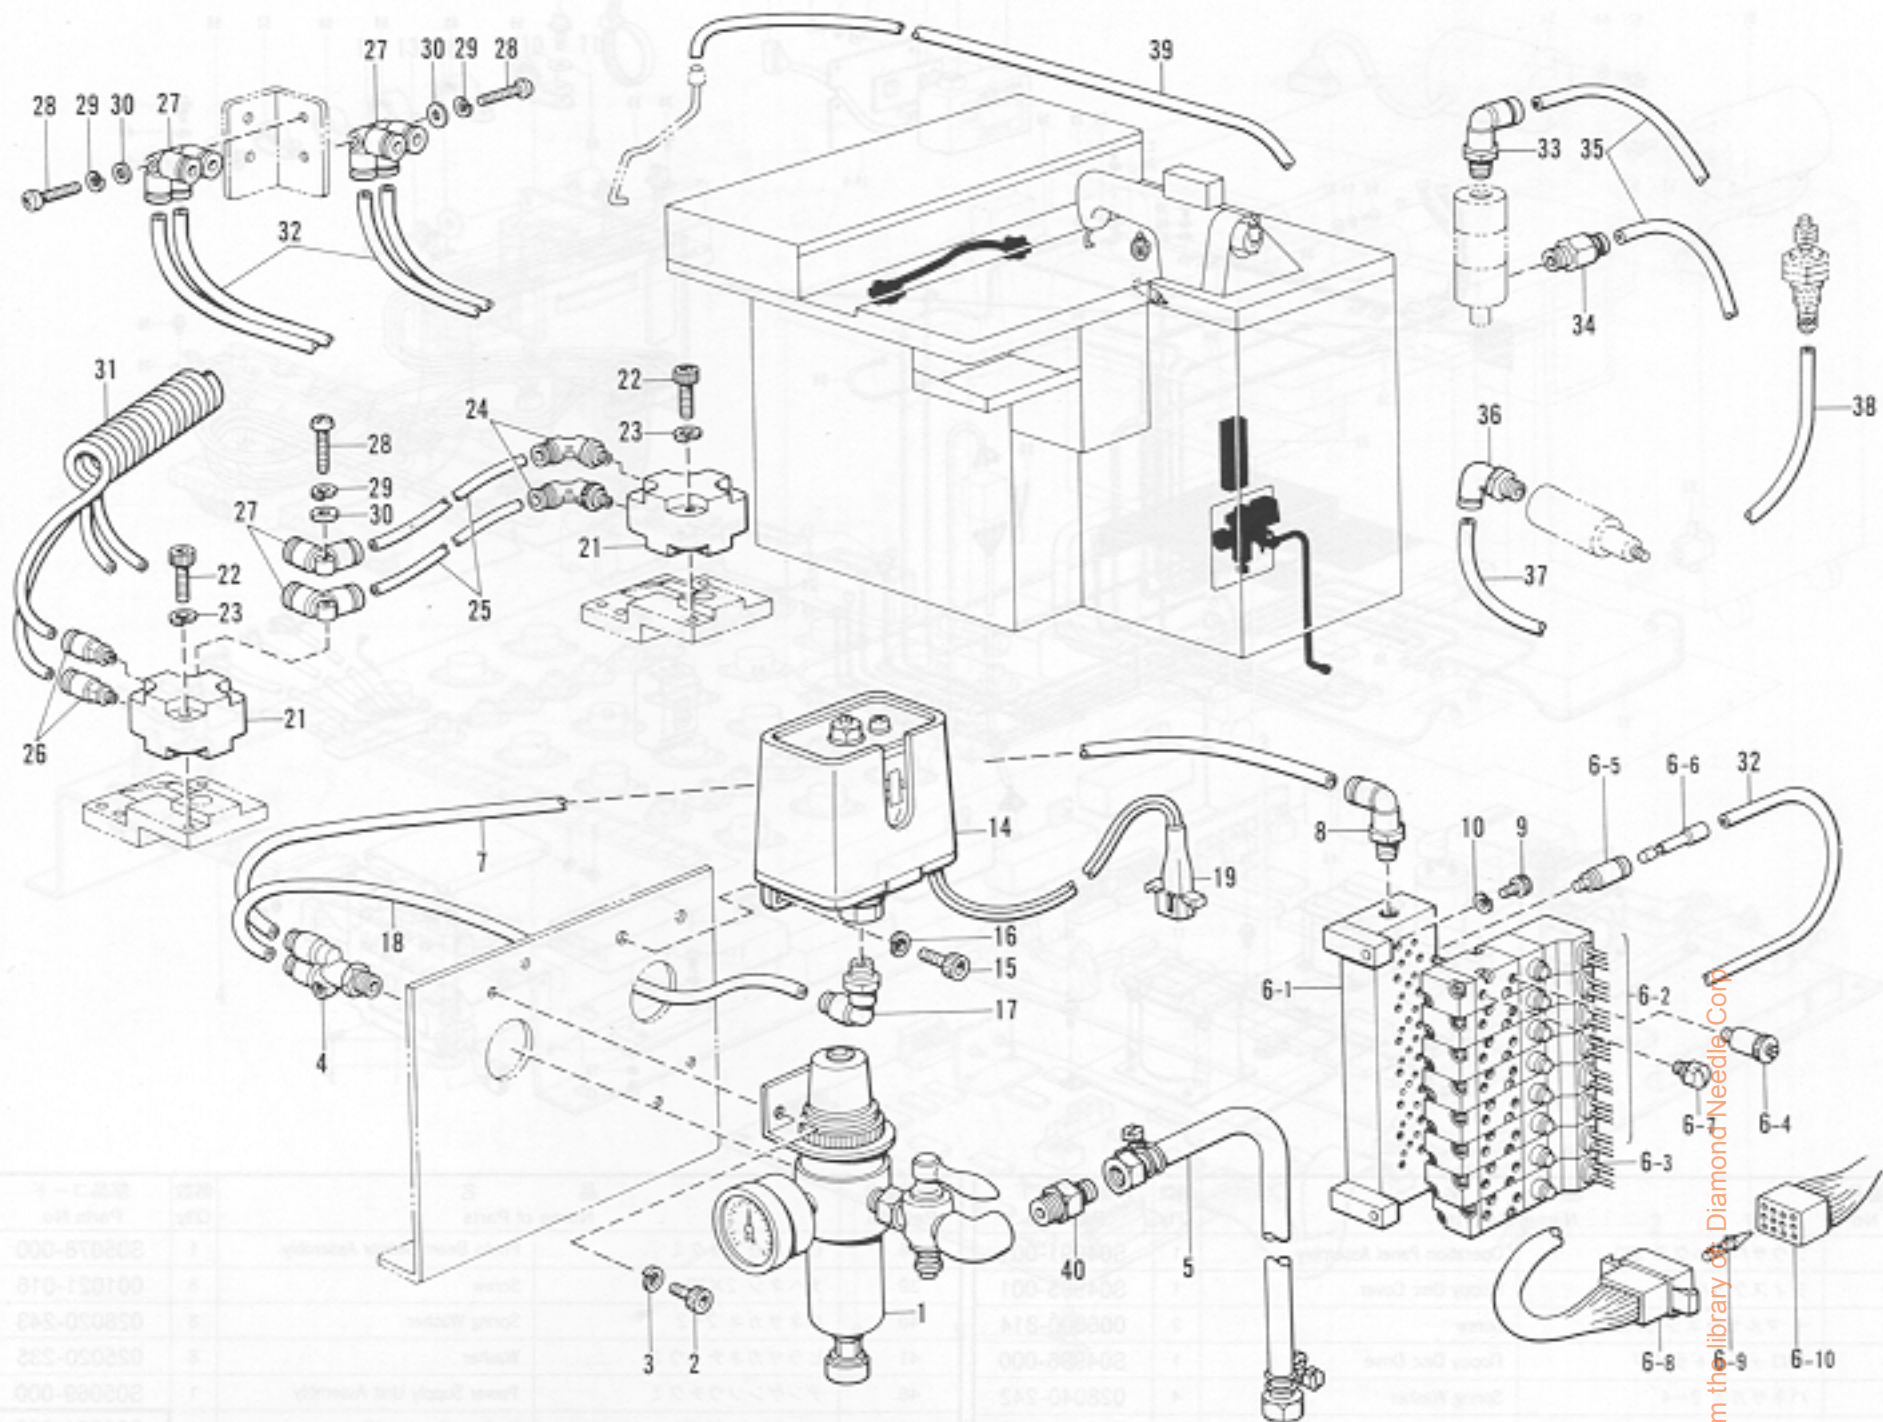

U. 空圧関係 Air pressure mechanism/Luftdruck/Mécanisme de la pression d'air/
Mecanismo de la presión de aire

参照番号 Ref. No.	品名 Name of Parts	個数 Q'ty	部品コード Parts No.
1	エアユニット組み	1	S04885-001
2	アナボルト 5X8	2	018500-822
3	バネザガネ 2-5	2	028050-242
4	ブランチ	1	S04888-000
5	ゴムホースカナグツキ	1	149796-001
6	エアバルブ組み	1	S04892-001
6-1	マニホールド Bツキ	1	S04893-000
6-2	デンジバルブ	7	S03791-001
6-3	デンジバルブ	1	S04894-000
6-4	ハイキシボリベン	12	S03792-001
6-5	コガタコネクタ	13	S03793-001
6-6	メクラセン	4	S04897-000
6-7	プラグ P-M5	5	
6-8	プラグ 15	1	
6-9	ピンターミナルオス	16	
6-10	コネクタ 1545P	1	
7	エアホース 6X4	1	S04898-000
8	エルボユニオン	1	S04899-000
9	アナボルト 4X12	2	018401-222
10	バネザガネ 2-4	2	028040-242
14	アツリヨクスイッチ	1	157636-001
15	アナボルト 5X10	2	018501-022
16	バネザガネ 2-5	2	028050-242

参照番号 Ref. No.	品名 Name of Parts	個数 Q'ty	部品コード Parts No.
17	エルボユニオン	1	S04896-000
18	エアホース 6X4	1	S04901-000
19	アツリヨクスイッチハーネス組み	1	S05115-000
21	カセットクランプシリンダー	2	S04902-000
22	アナボルト 5X30	4	018503-022
23	バネザガネ 2-5	4	028050-242
24	エルボユニオン GL	2	S04903-000
25	エアホース 4X2.5	2	S04904-000
26	ハーフユニオン	2	S04905-000
27	エルボ	6	S01201-000
28	プラスナベネジ 4X30	3	002403-002
29	バネザガネ 2-4	3	028040-242
30	ヒラザガネチウ 4	3	025040-232
31	スパイラルホース	1	S04907-000
32	エアホース 4X2.5	4	S04908-000
33	エルボユニオン	1	S04909-000
34	ハーフユニオン	1	S04910-000
35	エアホース 4X2.5	2	157637-008
36	エルボユニオン	1	S04909-000
37	エアホース 4X2.5	1	S04911-000
38	エアホース 4X2.5	1	S04911-000
39	エアホース	1	S00532-000
40	チウカンニップル 1/4	1	S04891-000