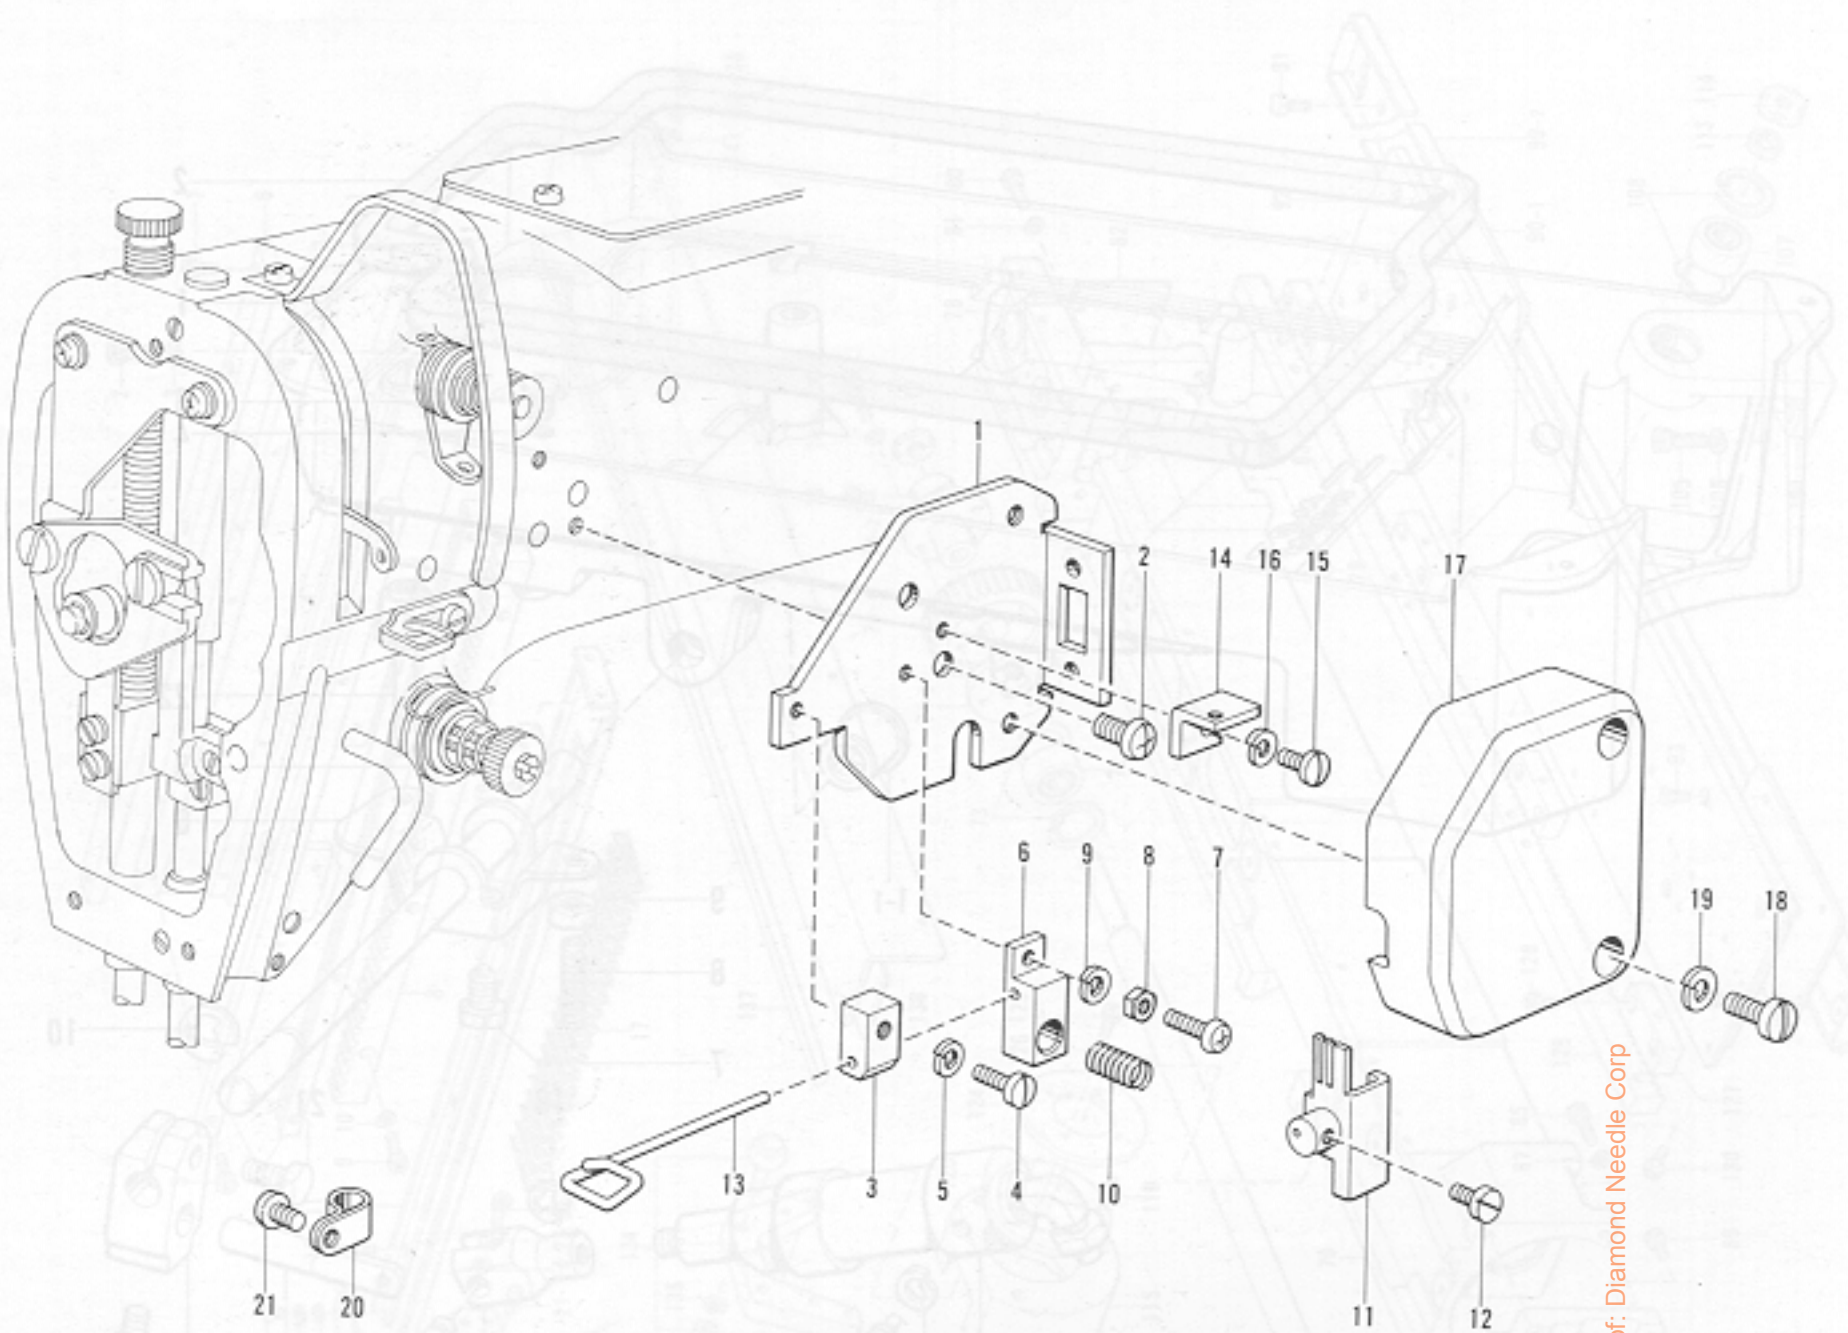

P. 糸切れ感知関係 Thread breakage detector mechanism / Fadenbruchfühler /
Mécanisme du détecteur de cassure du fil / Mecanismo del sensor de cortes en el hilo

From the library of: Diamond Needle Corp

参照番号 Ref. No.	品名 Name of Parts	個数 Q'ty	部品コード Parts No.	参照番号 Ref. No.	品名 Name of Parts	個数 Q'ty	部品コード Parts No.
1	イトキレトリツケイタ Thread Monitor Plate	1	S04714-001	12	ヒラネジ 3×6 Screw	1	007300-612
2	ナベコ 437-40×7 Screw	2	062680-712	13	ジク Shaft	1	S03865-000
3	ジクササエ A Shaft Support (A)	1	S03861-000	14	トリツケイタ Setting Plate	1	S03866-001
4	ヒラネジ 3×10 Screw	1	007301-012	15	ヒラネジ 3×6 Screw	1	007300-612
5	バネザガネ 2-3 Spring Washer	1	028030-242	16	バネザガネ 2-3 Spring Washer	1	028030-242
6	ジクササエ B Shaft Support (B)	1	S03862-000	17	イトキレカンチカバー Thread Monitor Cover	1	S04715-001
7	ナナベネジ 3×12 Screw	1	002301-203	18	ヒラネジ 4×14 Screw	2	007401-412
8	ナット 1シュ3 Nut	1	021300-103	19	バネザガネ 2-4 Spring Washer	2	028040-242
9	バネザガネ 2-3 Spring Washer	1	028030-243	20	コードホルダ #6 Tube Holder	3	525664-000
10	センサーバネ 18 Sensing Spring	1	S03863-001	21	ナベコ 357-40×6 Screw	3	062670-612
11	スリット Slit	1	S03864-001