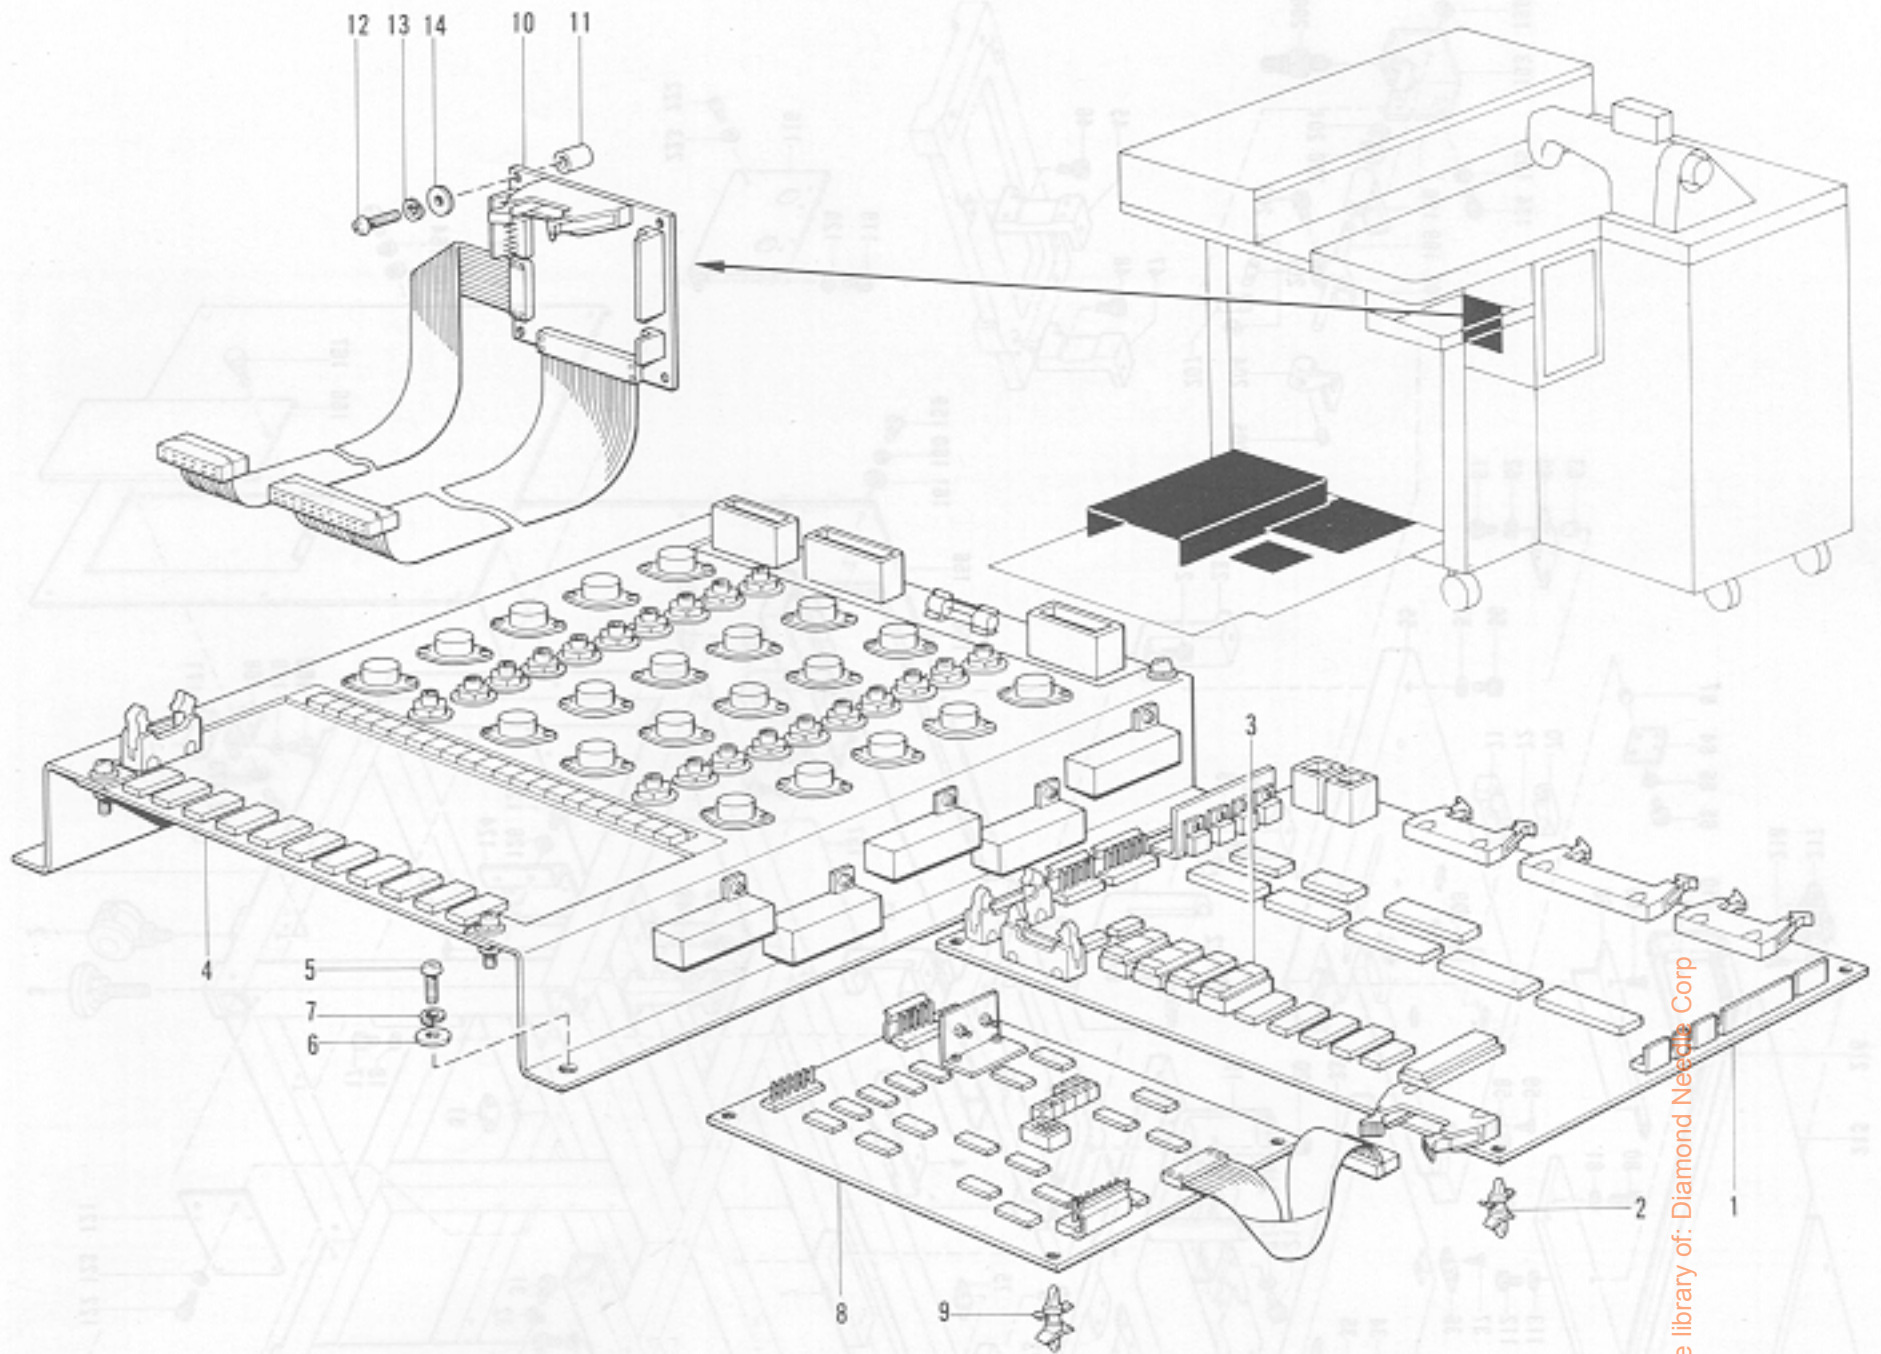

W. プリント基板関係 Power supply equipment mechanism / Stromversorgung /
Mécanisme de l'équipement en alimentation électrique / Mecanismo de la equipo de alimentación de corriente

From the library of: Diamond Needs Corp

参照番号 Ref. No.	品名 Name of Parts	個数 Qty	部品コード Parts No.	参照番号 Ref. No.	品名 Name of Parts	個数 Qty	部品コード Parts No.
1	セイギョキバンクミ Control Circuit Board Assembly	1	S05040-001	8	ECM キバンクミ ECM Board Assembly	1	S05045-001
2	キバンサポート Board Support	6	S02915-000	9	キバンサポート Board Support	4	S02915-000
3	PROM 350 クミ Prom M Assembly	1	S05044-000	10	チュウケイキバン M2 クミ Junction Board M Assembly	1	S05058-000
4	PMD キバンクミーB PMD P.C. Board Assembly	1	S01229-001	11	スペーサー A Spacer (A)	4	152544-000
5	+ ナベネジ 4X10 Screw	4	002401-003	12	+ ナベネジ 3X16 Screw	4	002301-605
6	ヒラザガネチュウ 4 Washer	4	025040-233	13	バネザガネ 2-3 Spring Washer	4	028030-243
7	バネザガネ 2-4 Spring Washer	4	028040-243	14	ヒラザガネチュウ 3 Washer	4	025030-233