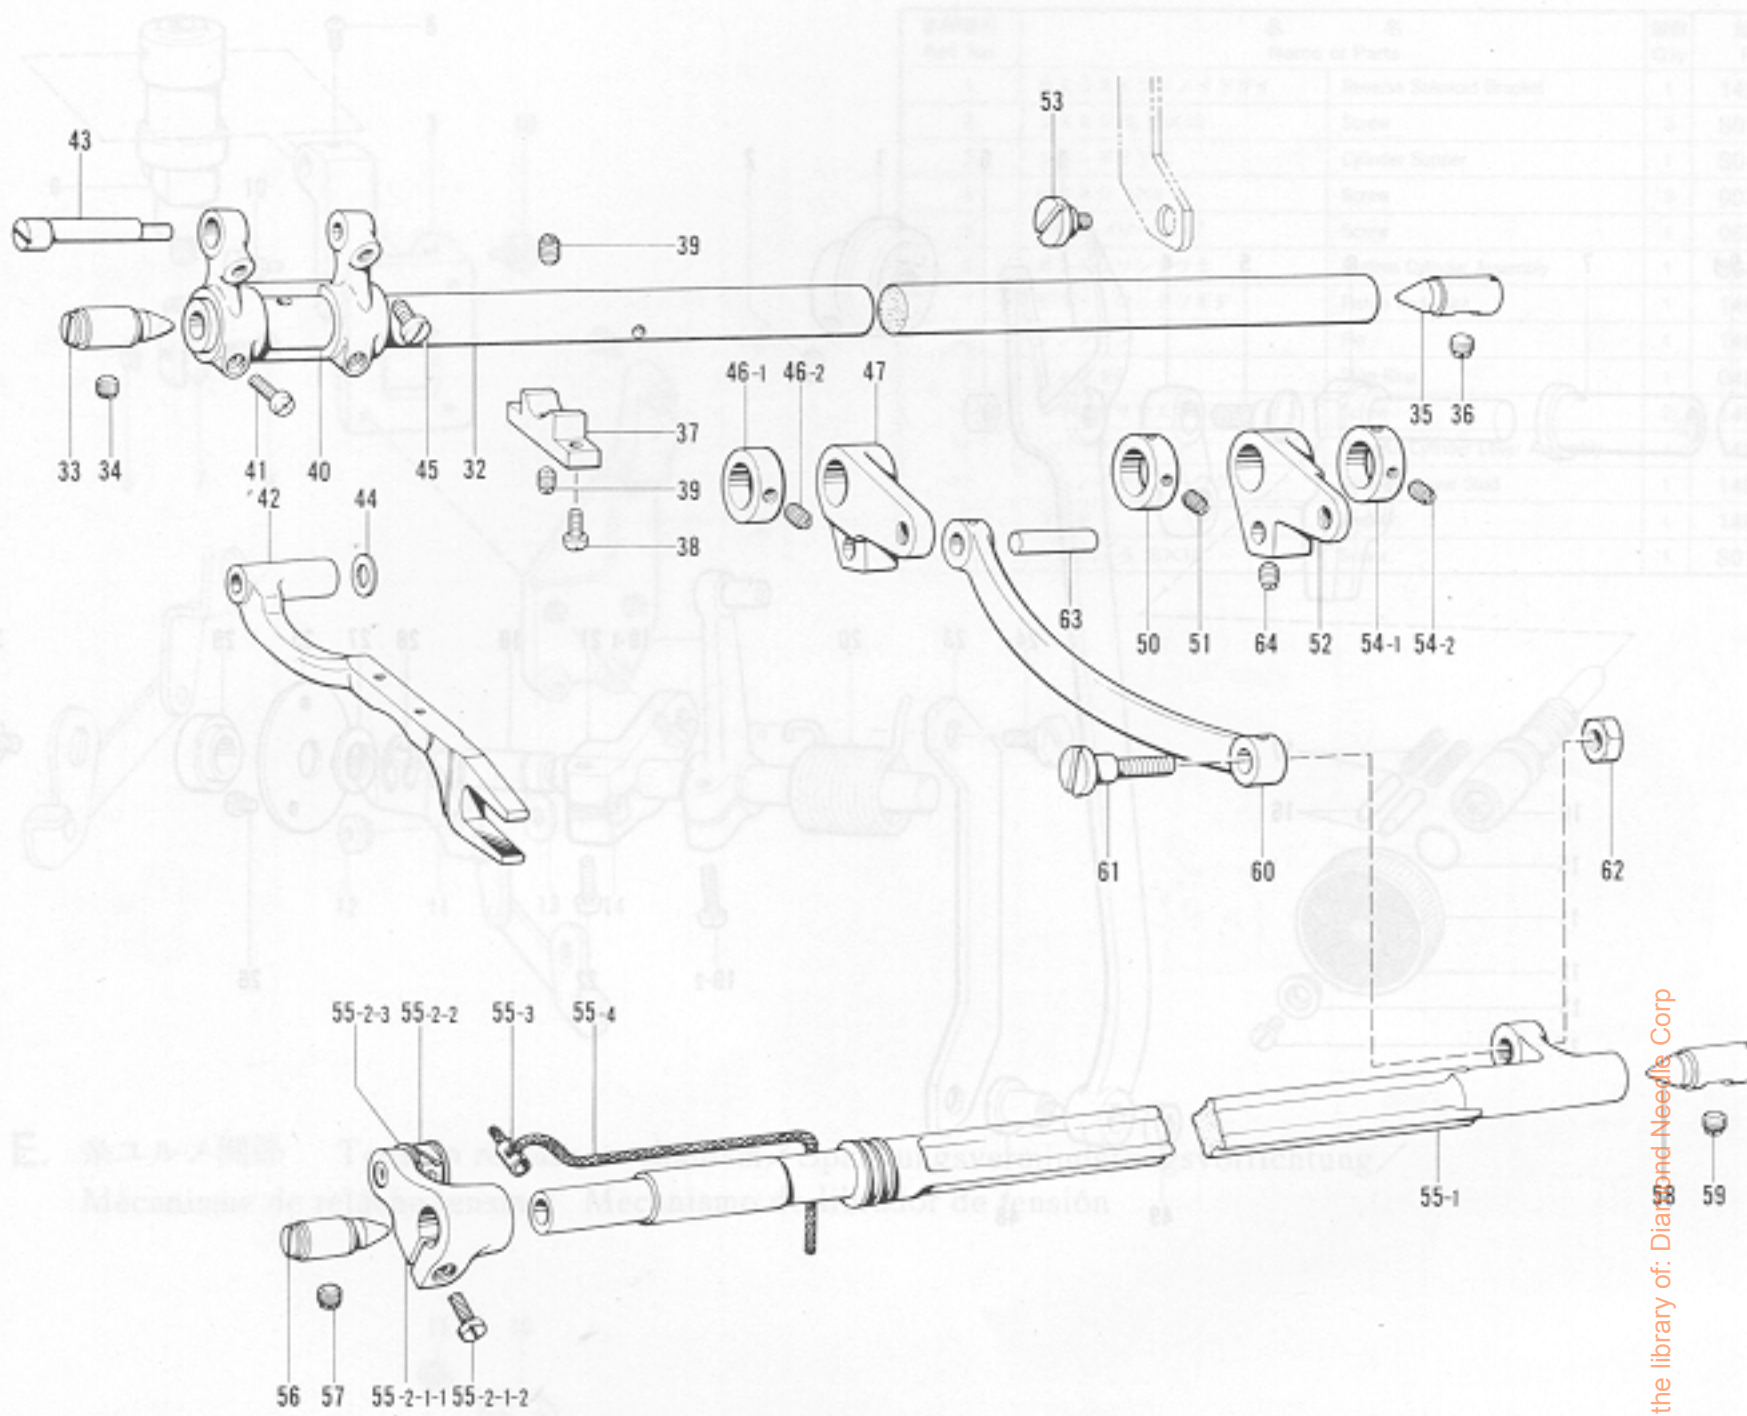

F. 可動式針板関係 (2) / Moving needle plate mechanism (2) / Bewegliche Stichplatte (2) 縫製機用針板機構
Mécanisme de plaque d'aiguille mobile (2) / Mecanismo de placa de aguja móvil (2) 縫製機用針板機構

From the library of: Diamond-Needle Corp

参照番号 Ref. No.	品名 Name of Parts	個数 Q'ty	部品コード Parts No.	参照番号 Ref. No.	品名 Name of Parts	個数 Q'ty	部品コード Parts No.
32	ボトムレバークミ	1	S04661-001	54	オクリジクセットカラークミ	1	180321-001
33	オクリジクセンタ L	1	104847-001	54-1	セットカラー	1	
34	トメネジ 6.35	1	100251-001	54-2	トメネジ 6.35	2	101706-001
35	オクリジクセンタ R	1	104848-001	55	ジョウゲオクリジククミ	1	183117-001
36	トメネジ 6.35	1	100251-001	55-1	ジョウゲオクリジク	1	147510-001
37	シキリイタ	1	S04662-001	55-2	UD オクリウデクミ	1	181941-001
38	ナベコ 357-40X8	2	062670-812	55-2-1-1	ジョウゲオクリウデタイ	1	
39	アナトメネジ 6.35 クボミ	2	014770-622	55-2-1-2	ナベコ 437-40X16	1	062681-612
40	スイヘイオクリダイウデ	1	156244-000	55-2-2	オクリウデカクコマクミ	1	
41	ナベコ 437-40X12	2	062681-212	55-2-3	ザガネ	1	
42	オクリダイ	1	147767-001	55-3	クミヒモササエ	1	104567-001
43	オクリダイジク	1	156246-001	55-4	クミヒモ 4X4	1	108802-001
44	ザガネ 4.2	1	158722-001	56	オクリジクセンタ L	1	104847-001
45	アタマツキトメネジ 4.37	2	120990-001	57	トメネジ 6.35	1	100251-001
46	オクリジクセットカラークミ	1	180321-001	58	オクリジクセンタ R	1	104848-001
46-1	セットカラー	1		59	トメネジ 6.35	1	100251-001
46-2	トメネジ 6.35	2	101706-001	60	ボトムロッド L	1	S04666-000
47	カンケツボトムレバー	1	S04663-000	61	ダンネジ 7.14	1	149204-001
50	セットカラー	1	S04664-001	62	ナット 7.14	1	104689-002
51	トメネジ 6.35	2	101706-001	63	ピン	1	109153-001
52	ボトムレバー	1	S04665-000	64	トメネジ 4.37	1	151602-002
53	ダンネジ 4.37	1	112072-001