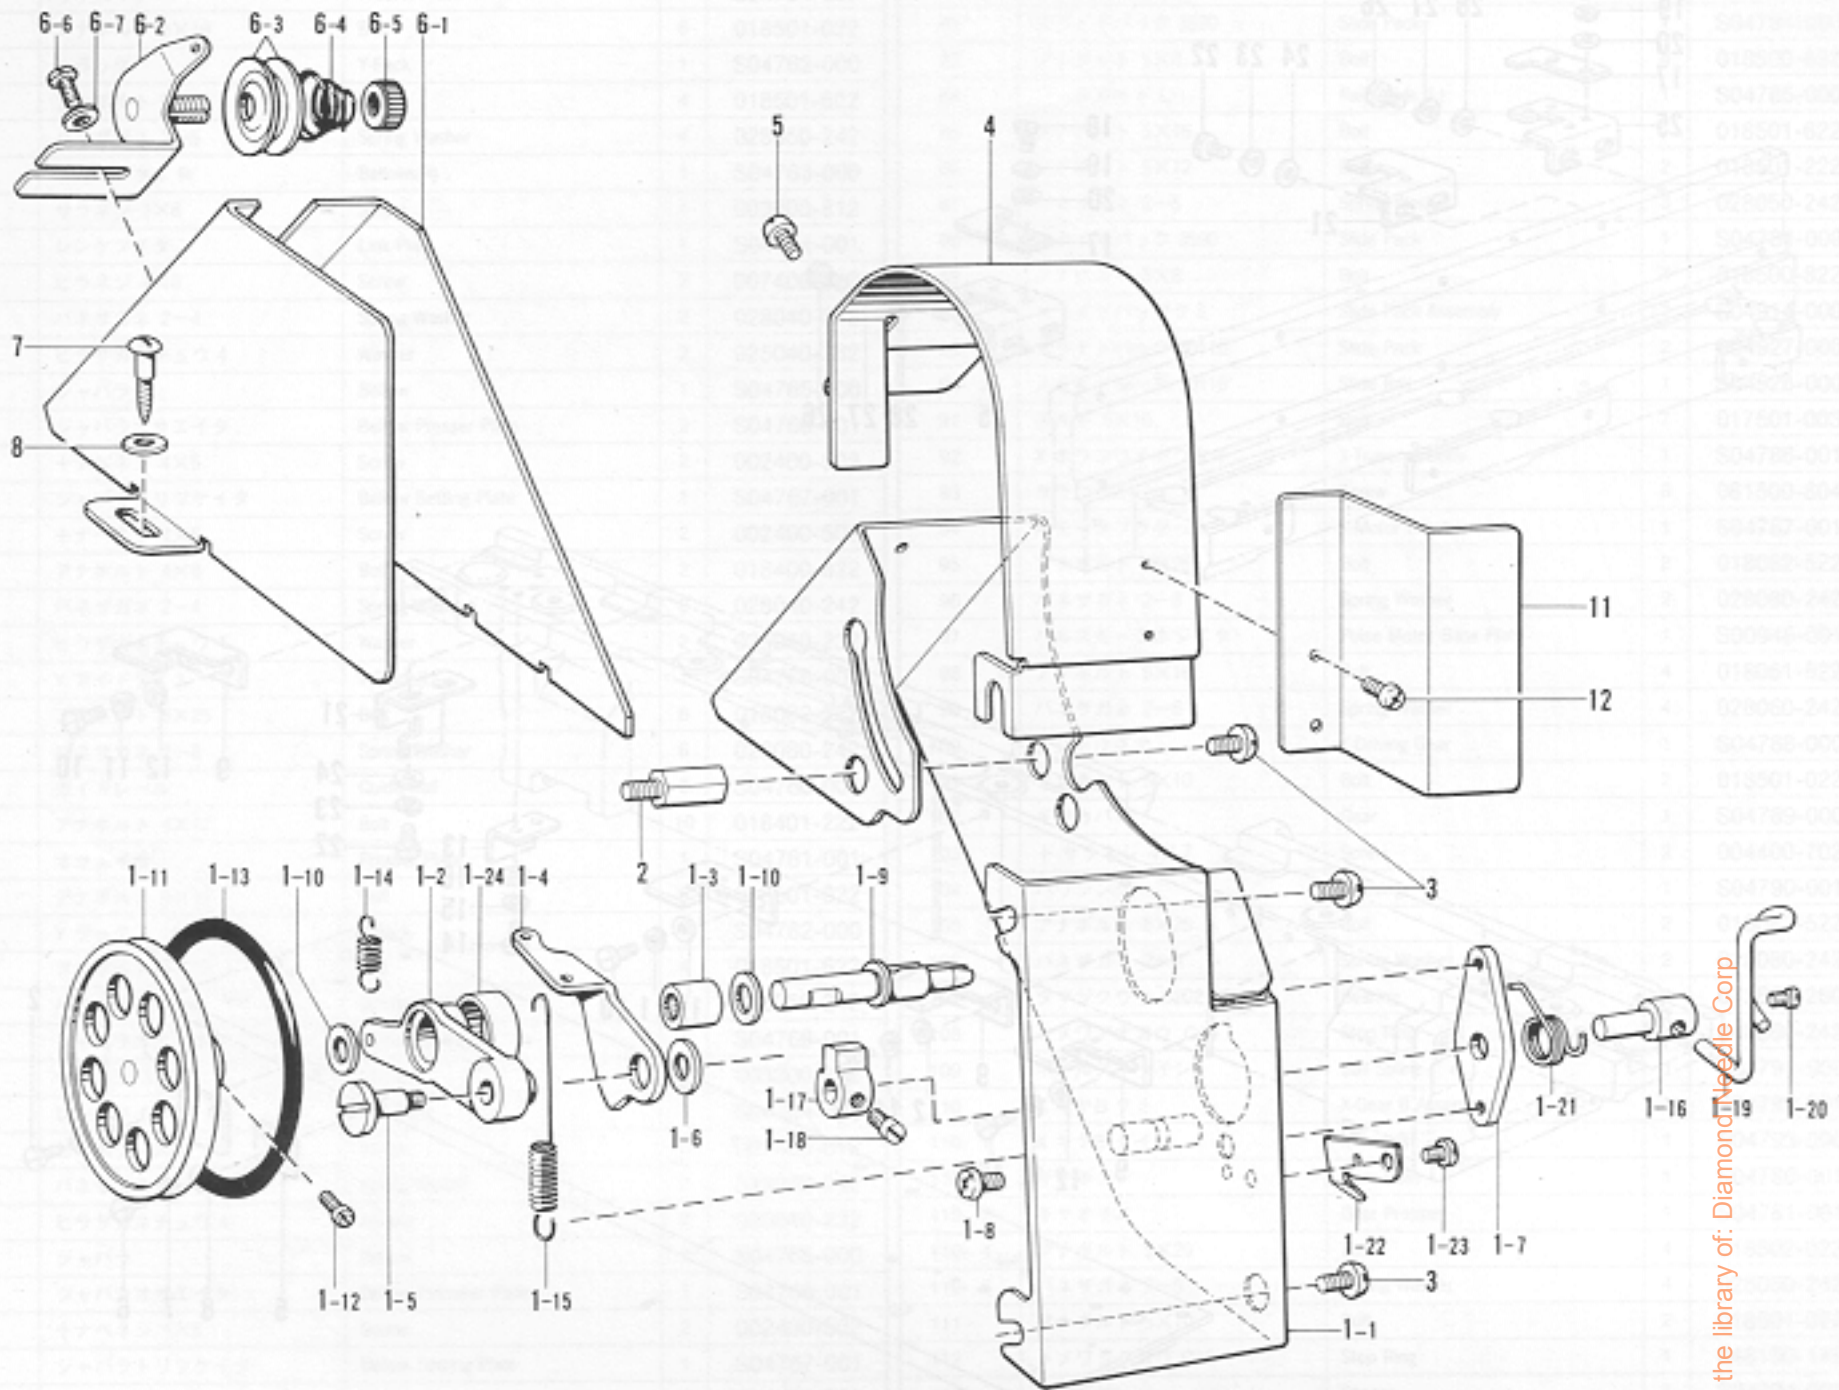

T. 糸巻関係 Bobbin winder mechanism / Spuler / Mécanisme du bobineur / Mecanismo del devandor de la canilla

From the library of: Diamond Needle Corp

参照番号 Ref. No.	品名 Name of Parts	個数 Qty	部品コード Parts No.
1	ベルトカバー組み Belt Cover Assembly	1	157953-101
1-1	ベルトカバー Belt Cover	1	
1-2	イトマキウデ Thread Winder Arm	1	157956-001
1-3	ニードルベアリング Needle Bearing	1	147568-001
1-4	イトマキカムレバー Bobbin Winder Cam Lever	1	157957-001
1-5	ダンネジ 4.37 Stud Screw	1	157958-001
1-6	ザガネ Washer	1	157986-001
1-7	イトマキカムジクウケ Bobbin Winder Bracket	1	157959-001
1-8	ナベコ 437-40X5 Screw	1	062680-512
1-9	イトマキジク Bobbin Winder Shaft	1	157960-001
1-10	ザガネ 6.35 Washer	2	S02633-001
1-11	イトマキグルマ Bobbin Winder Wheel	1	157961-000
1-12	アタマツキトメネジ 3.57 Screw	2	S01998-001
1-13	Oリング P62 O Ring	1	S02808-000
1-14	レバーバネ Spring	1	157962-001
1-15	カムレバーバネ Cam Lever Spring	1	157963-001
1-16	イトマキカムジク Cam Shaft	1	157964-001
1-17	イトマキツメ Claw For Bobbin Winder	1	142566-001
1-18	マルヒラトメネジ 4.37X5 Screw	2	100366-002
1-19	ボビンオサエ Bobbin Presser	1	157966-001
1-20	マルヒラトメネジ 4.37X5 Screw	1	100366-002

参照番号 Ref. No.	品名 Name of Parts	個数 Qty	部品コード Parts No.
1-21	ボビンオサエバネ Spring	1	157967-001
1-22	メス Knife	1	157968-001
1-23	ナベコ 437-40X5 Screw	1	062680-512
1-24	シール Oil Seal (Right)	1	103738-001
2	スタッド Stud	1	157969-001
3	ナベコ 596-28X8 Screw	3	062760-812
4	ベルトカバー U Belt Cover (U)	1	S04815-001
5	シメネジ 3.57 Screw	1	100257-010
6	ベルトカバー D組み Belt Cover (D) Assembly	1	183226-001
6-1	ベルトカバー D Belt Cover (D)	1	157971-001
6-2	イトマキアンナイダイクミ Bobbin Winder Guide Bracket Assembly	1	145571-101
6-3	イトチョウシサラ Tension Disc	2	145446-001
6-4	イトチョウシバネ Tension Spring	1	100401-001
6-5	イトチョウシナット Tension Control Nut	1	100136-001
6-6	バインド 357-40X6 Screw	1	060670-612
6-7	ヒラザガネダイ 3.5 Washer	1	025350-332
7	マルモクネジ 5.5X20 Screw	2	100666-002
8	ヒラザガネショウ 5.56 Washer	2	025750-132
11	プーリカバー Pulley	1	S04818-001
12	ナベコ 437-40X6 Screw	2	062680-612