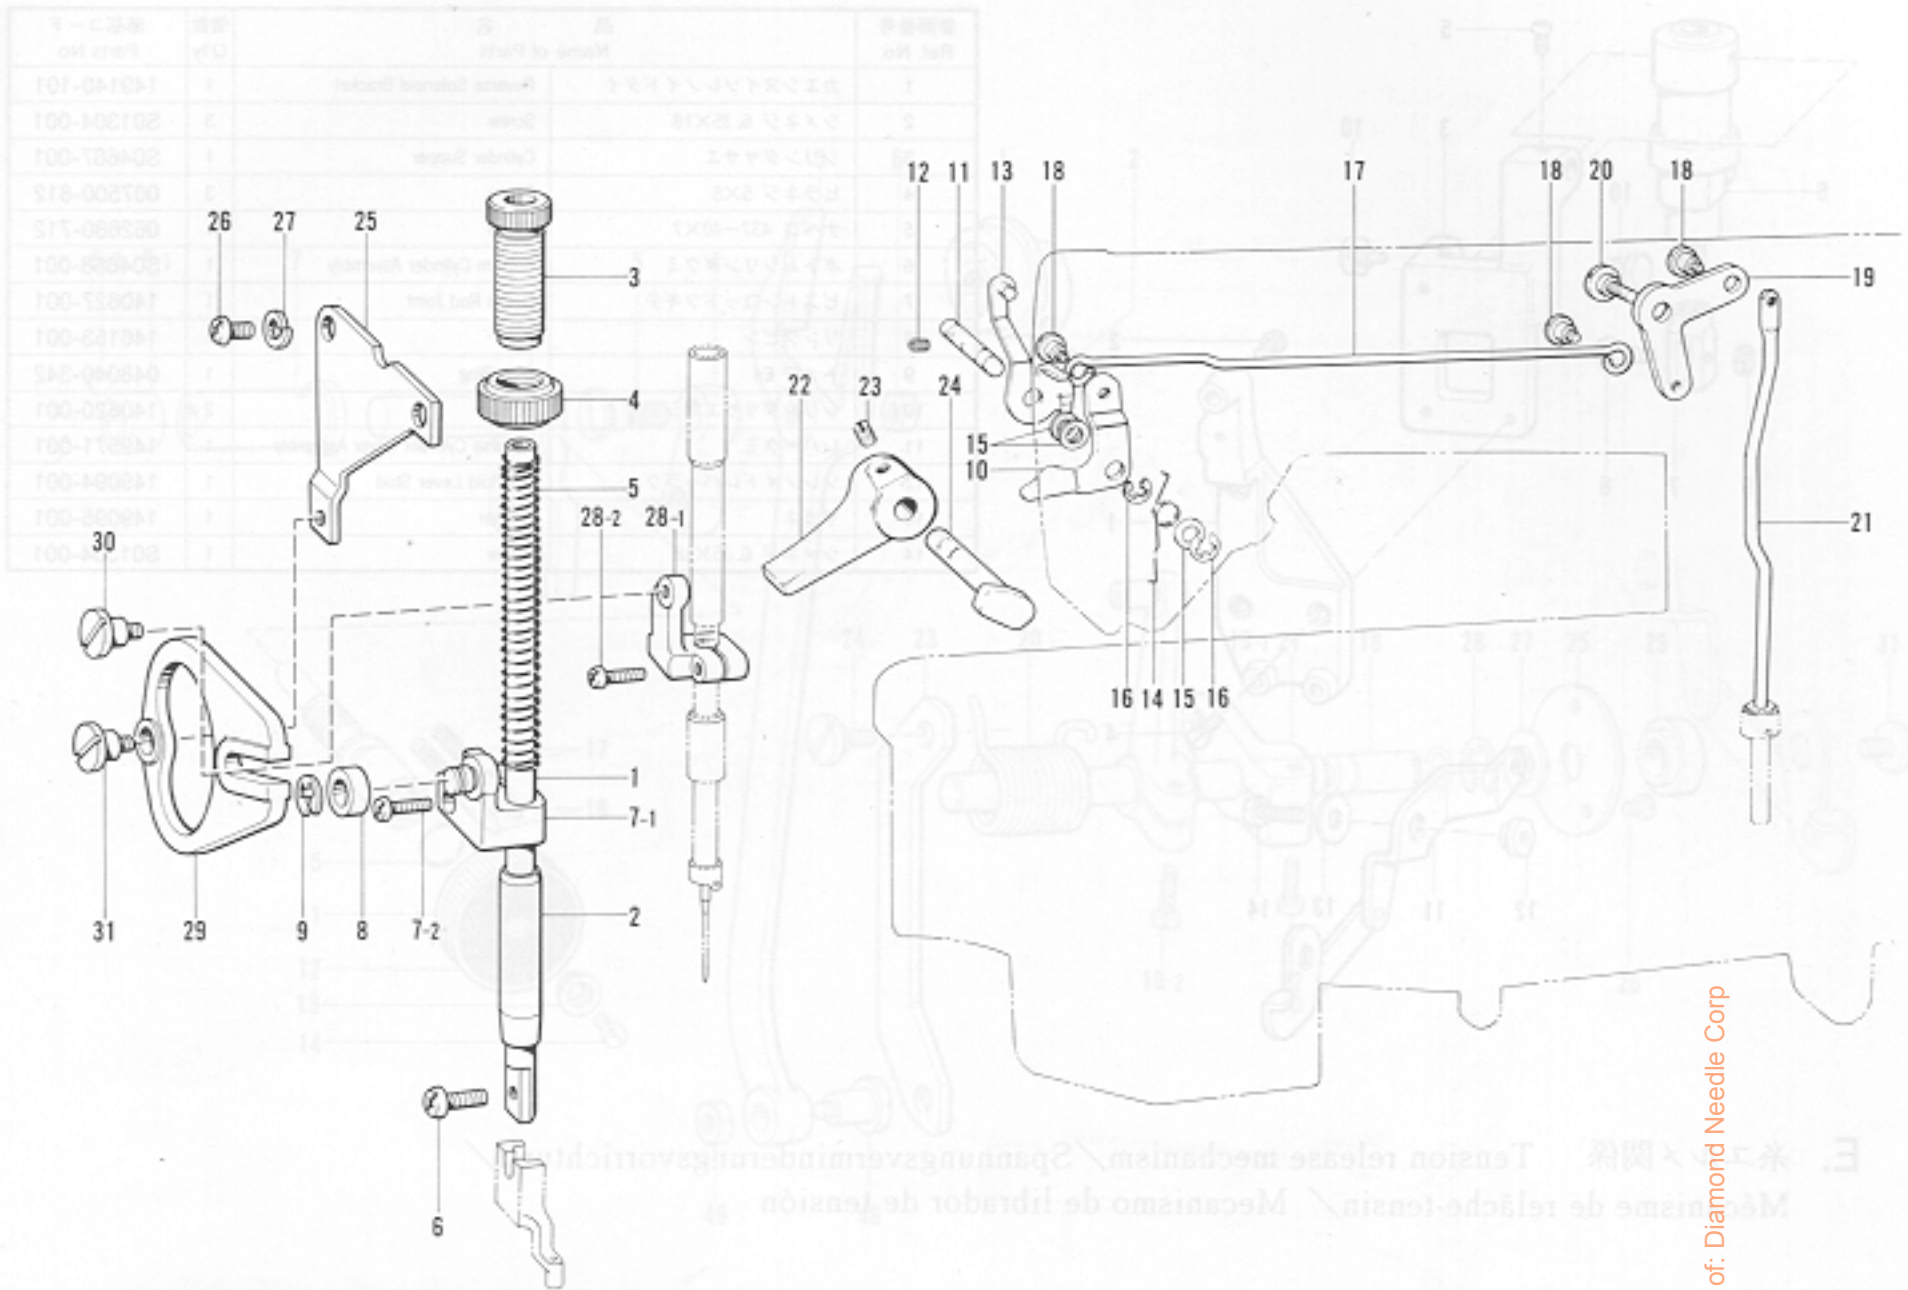

C. 押工関係

Presser foot mechanism / Stoffdrückerfuß / Mécanisme du pied presseur / Mecanismo del prensa telas

参照番号 Ref. No.	品名 Name of Parts	個数 Q'ty	部品コード Parts No.
1	オサエボウ Presser Bar	1	S04649-001
2	オサエボウメタル Presser Bar Bushing	1	145472-001
3	オサエチョウセツネジ Presser Adjusting Screw	1	100279-101
4	チョウセツネジツマミナット Nut	1	147846-001
5	オサエバネ Presser Spring	1	150482-001
6	バインド 357-40×10 Screw	1	060671-012
7	オサエボウダキネジツキ Presser Bar Clamp Assembly	1	S04672-001
7-1	オサエボウダキ Presser Bar Clamp	1	
7-2	ナベコ 437-40×12 Screw	1	062681-212
8	カンケツオサエローラ Roller	1	S04651-001
9	トメワ E5 Stop Ring	1	048050-342
10	オサエアゲレバー Presser Bar Lifter Lever	1	145580-001
11	オサエアゲレバーシフト Presser Bar Lifter Lever Shaft	1	145474-001
12	アタマツキトメネジ 3.57 Screw	1	S01998-001
13	イトルメイタクミ Tension Releaser Assembly	1	S00839-001
14	オサエアゲレバーバネ Spring	1	145475-101
15	ザガネ Washer	3	109763-002
16	トメワ E4 Stop Ring	2	048040-342

参照番号 Ref. No.	品名 Name of Parts	個数 Q'ty	部品コード Parts No.
17	ヒザアゲレンカン Knee Lifter Connector	1	S04652-001
18	ダンネジ 4.76 Stud Screw	3	145478-001
19	ヒザアゲレバー Knee Lifter Lever	1	145479-001
20	ダンネジ 6.35 Stud Screw	1	145480-001
21	ヒザアゲボウ Knee Lifter Bar	1	145481-001
22	オサエアゲテコ Presser Bar Lifter	1	145482-001
23	トメネジ 4.76 クボミ Screw	1	013710-512
24	オサエアゲクランク Presser Bar Lifter Crank	1	145483-001
25	カムドガイ Cam Bracket	1	S04653-001
26	ナベコ 595-28×14 Screw	2	062761-412
27	バネザガネ 2-6 Spring Washer	2	028060-242
28	ハリボウダキネジツキ Needle Bar Clamp With Screw	1	S04670-001
28-1	ハリボウダキ Needle Bar Clamp	1	
28-2	ナベコ 437-40×12 Screw	1	062681-212
29	オサエカム Presser Cam	1	S04655-001
30	カンケツオサエダンネジ Stud Screw	1	154149-001
31	ダンネジ 4.37 Stud Screw	1	159238-001

From the library of: Diamond Needle Corp