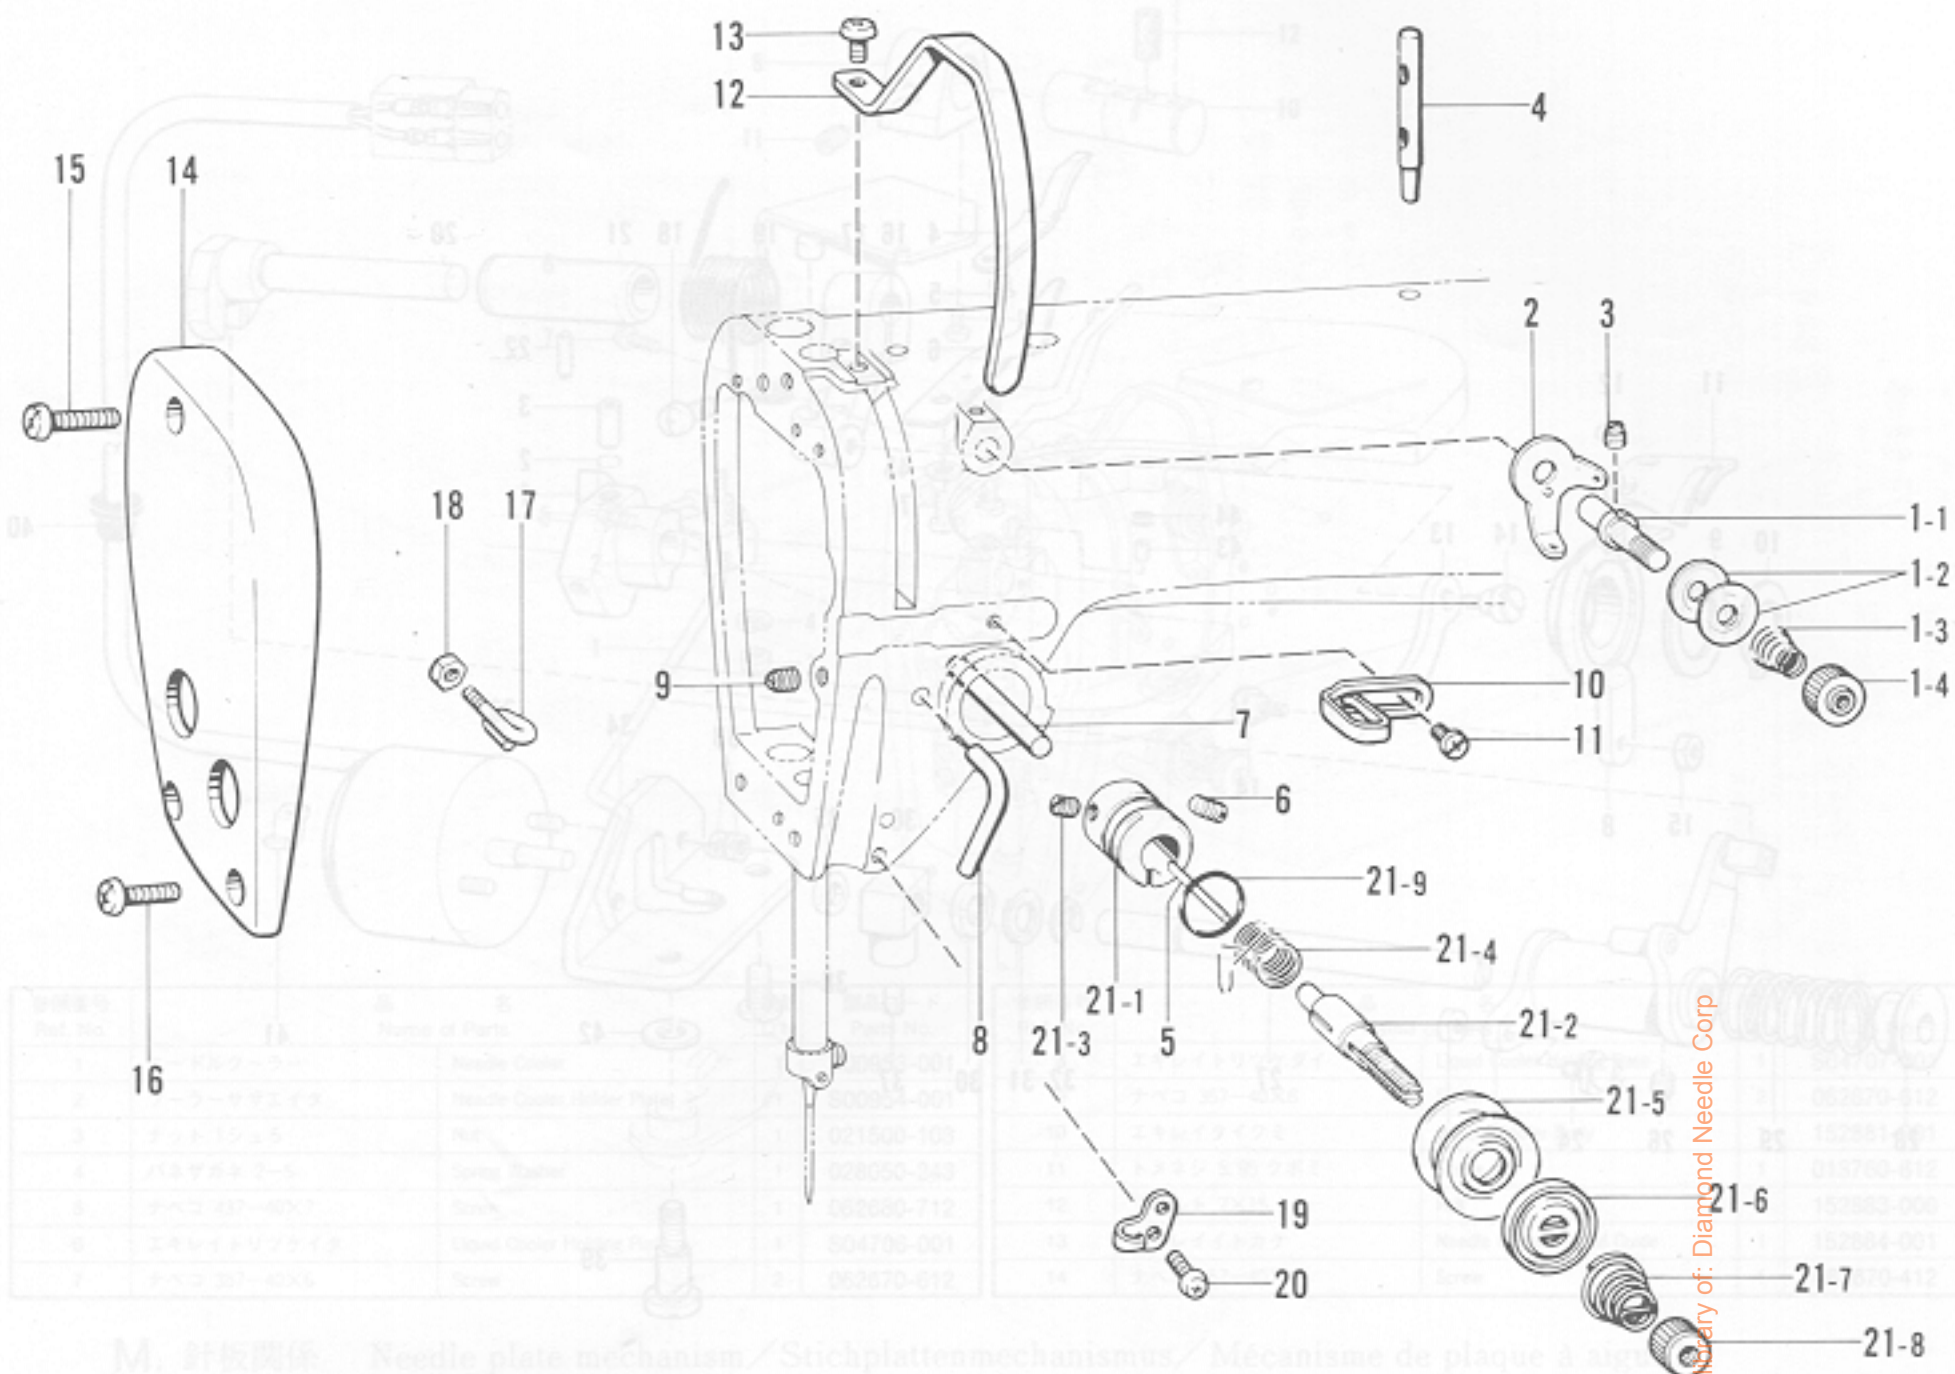

J. 糸通シ関係 Threading mechanism / Fadenführungsrichtung / Mécanisme de l'enfilage / Mecanismo de la enhebrado

参照番号 Ref. No.	品名 Name of Parts	部品コード Parts No.
1	プレテンションミ B	183125-001
1-1	イトアンナイチョウシボウ	154559-001
1-2	イトアンナイサラ	144504-001
1-3	プレテンションバネ B	154562-001
1-4	イトチョウシナット	155510-001
2	イトアンナイ	154563-001
3	トメネジ 4.37	151602-002
4	イトタテボウ	147557-101
5	イトユルメピン	100400-000
6	トメネジ 5.95	103950-003
7	イトユルメボウ	145691-001
8	イトアンナイ	116112-001
9	トメネジ 4.76	153483-001
10	アームイトアンナイ	147339-001
11	ナベコ 357-40X6	062670-612
12	テンピンカバー	147338-003
13	ナベコ 437-40X7	062680-712
14	メンイタ	S03318-001
15	ナベコ 357-40X20	062672-012
16	ナベコ 357-40X10	062671-012
17	アームイトアンナイ L	S04671-001
18	ナット 1シュ 3.18	021660-102
19	イトカケ	S01501-001
20	ナベコ 357-40X4	062670-412
21	イトチョウシボウダイクミ	183129-001
21-1	イトチョウシボウダイ	144741-001
21-2	イトチョウシボウ	100398-001
21-3	トメネジ 3.57	100402-004
21-4	イトトリバネ	145519-001
21-5	イトチョウシサラ	145446-001
21-6	イトチョウシサラオサエ	159805-001
21-7	イトチョウシバネ	148924-101
21-8	イトチョウシナット	100136-001
21-9	Oリング	114294-001

M. 針板関係 Needle plate mechanism / Stichplattemechanismus / Mécanisme de plaque à aiguille / Mecanismo de placa de aguja

参照番号 Ref. No.	品名 Name of Parts	部品コード Parts No.	参照番号 Ref. No.	品名 Name of Parts	部品コード Parts No.
1	プレテンションミ B	183125-001	14	メンイタ	S03318-001
1-1	イトアンナイチョウシボウ	154559-001	15	ナベコ 357-40X20	062672-012
1-2	イトアンナイサラ	144504-001	16	ナベコ 357-40X10	062671-012
1-3	プレテンションバネ B	154562-001	17	アームイトアンナイ L	S04671-001
1-4	イトチョウシナット	155510-001	18	ナット 1シュ 3.18	021660-102
2	イトアンナイ	154563-001	19	イトカケ	S01501-001
3	トメネジ 4.37	151602-002	20	ナベコ 357-40X4	062670-412
4	イトタテボウ	147557-101	21	イトチョウシボウダイクミ	183129-001
5	イトユルメピン	100400-000	21-1	イトチョウシボウダイ	144741-001
6	トメネジ 5.95	103950-003	21-2	イトチョウシボウ	100398-001
7	イトユルメボウ	145691-001	21-3	トメネジ 3.57	100402-004
8	イトアンナイ	116112-001	21-4	イトトリバネ	145519-001
9	トメネジ 4.76	153483-001	21-5	イトチョウシサラ	145446-001
10	アームイトアンナイ	147339-001	21-6	イトチョウシサラオサエ	159805-001
11	ナベコ 357-40X6	062670-612	21-7	イトチョウシバネ	148924-101
12	テンピンカバー	147338-003	21-8	イトチョウシナット	100136-001
13	ナベコ 437-40X7	062680-712	21-9	Oリング	114294-001
14	メンイタ	S03318-001			
15	ナベコ 357-40X20	062672-012			
16	ナベコ 357-40X10	062671-012			
17	アームイトアンナイ L	S04671-001			
18	ナット 1シュ 3.18	021660-102			
19	イトカケ	S01501-001			
20	ナベコ 357-40X4	062670-412			
21	イトチョウシボウダイクミ	183129-001			
21-1	イトチョウシボウダイ	144741-001			
21-2	イトチョウシボウ	100398-001			
21-3	トメネジ 3.57	100402-004			
21-4	イトトリバネ	145519-001			
21-5	イトチョウシサラ	145446-001			
21-6	イトチョウシサラオサエ	159805-001			
21-7	イトチョウシバネ	148924-101			
21-8	イトチョウシナット	100136-001			
21-9	Oリング	114294-001