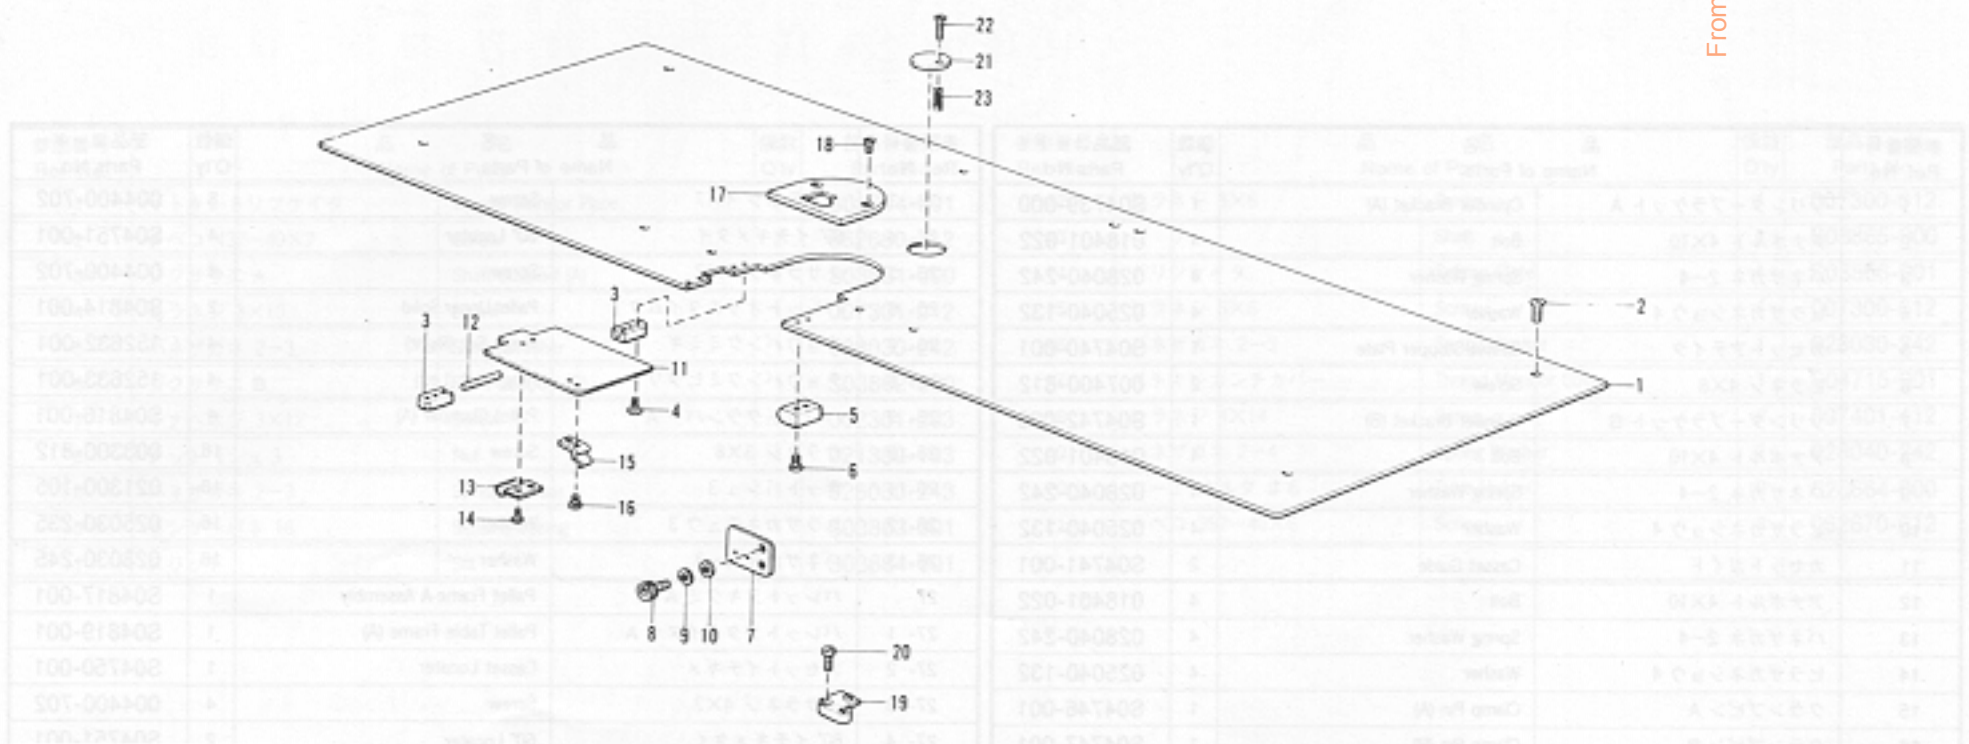

M. 針板関係 Needle plate mechanism/Stichplattenmechanismus/Mécanisme de plaque à aiguille
Mecanismo de placa de aguja

参照番号 Ref. No.	品名 Name of Parts	個数 Q'ty	部品コード Parts No.	参照番号 Ref. No.	品名 Name of Parts	個数 Q'ty	部品コード Parts No.
1	ハリイタダイ Needle Plate Supporter	1	S04732-000	13	ジクシジイタ Shaft Hold Plate	1	S04736-001
2	サラネジ 4.37 Screw	10	100032-003	14	バインド 238-56X3 Screw	2	060630-312
3	ジクホルダー Shaft Holder	2	S04735-001	15	ハリイタイタバネ L Spring	1	116588-001
4	バインド 238-56X4 Screw	4	060630-412	16	シメネジ 2.38 Screw	2	125139-001
5	ノッチ Notch	1	S04734-001	17	ボトムヨウハリイタ Bottom Needle Plate	1	S04701-001
6	バインド 238-56X4 Screw	2	060630-412	18	サラネジ 4.37 Screw	2	100032-003
7	L.S トリツケイト Supporter	1	S04737-001	19	ボトムプランジャ 2.2 Bottom Plunger	1	S04703-001
8	アナボルト 4X8 Bolt	1	018400-822	20	シメネジ 3.18 Screw	2	100080-003
9	バネザガネ 2-4 Spring Washer	1	028040-242	21	オイルチョウセツフタ Oil Regulator Cover	1	S04705-001
10	ヒラザガネチュウ 4 Washer	1	025040-232	22	サラネジ 3.57X14 Screw	1	151626-001
11	ハリイタチュウ Needle Plate	1	S04733-000	23	オシバネ Spring	1	116794-001
12	ニードルローラ 3X27.8 Needle Roller	1	S04825-001