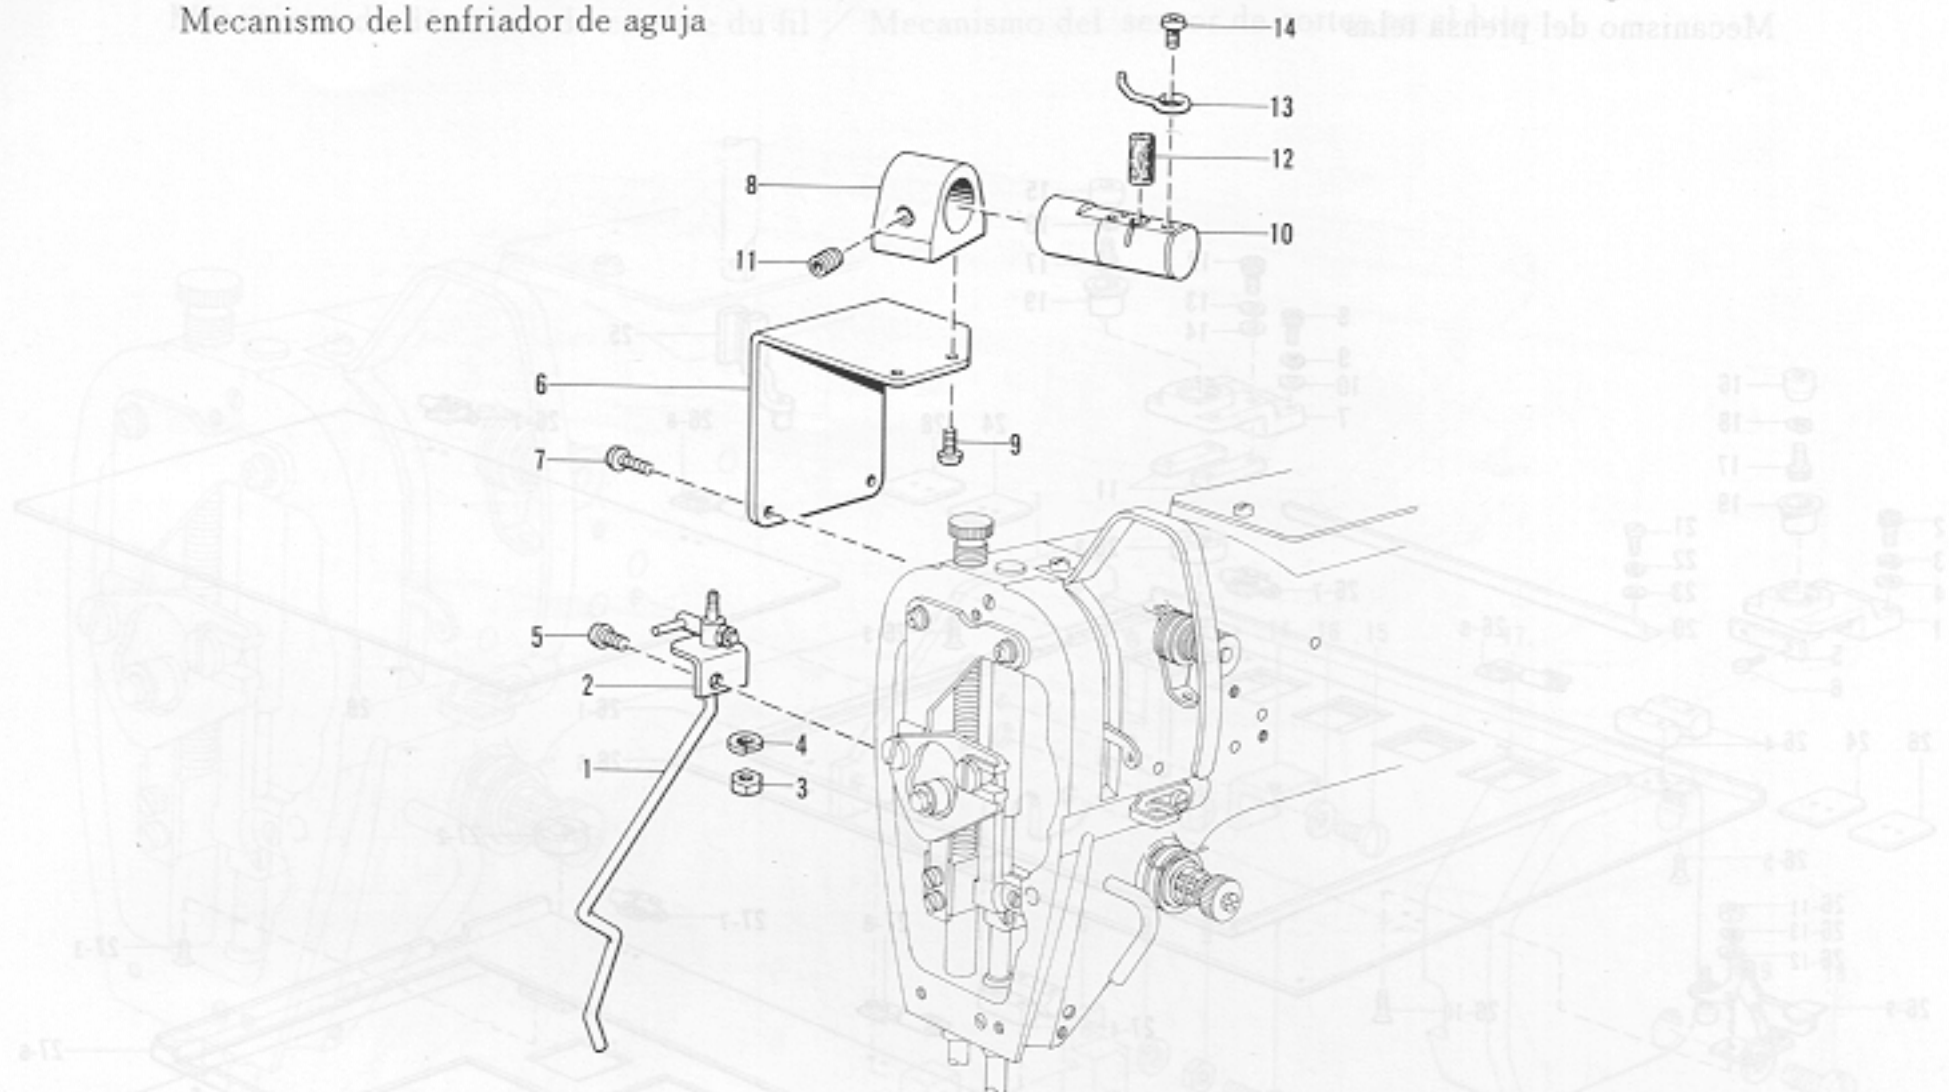

L. 針冷却関係 Needle cooler/Nadelkühlungsvorrichtung/Mécanisme du refroidisseur d'aiguille
Mecanismo del enfriador de aguja

参照番号 Ref. No.	品名 Name of Parts	個数 Q'ty	部品コード Parts No.	参照番号 Ref. No.	品名 Name of Parts	個数 Q'ty	部品コード Parts No.
1	ニードルクーラー Needle Cooler	1	S00953-001	8	エキレイトリツケダイ Liquid Cooler Holding Base	1	S04707-001
2	クーラーササエイト Needle Cooler Holder Plate	1	S00954-001	9	ナベコ 357-40X6 Screw	2	062670-612
3	ナット 1シュ5 Nut	1	021500-103	10	エキレイトイクミ Needle Cooler Body	1	152881-001
4	バネザガネ 2-5 Spring Washer	1	028050-243	11	トメネジ 5.95 クボミ Screw	1	013760-612
5	ナベコ 437-40X7 Screw	1	062680-712	12	フェルト 7X15.5 Felt	1	152883-000
6	エキレイトリツケイト Liquid Cooler Holding Plate	1	S04706-001	13	エキレイトカケ Needle Cooler Thread Guide	1	152884-001
7	ナベコ 357-40X6 Screw	2	062670-612	14	ナベコ 357-40X4 Screw	1	062670-412