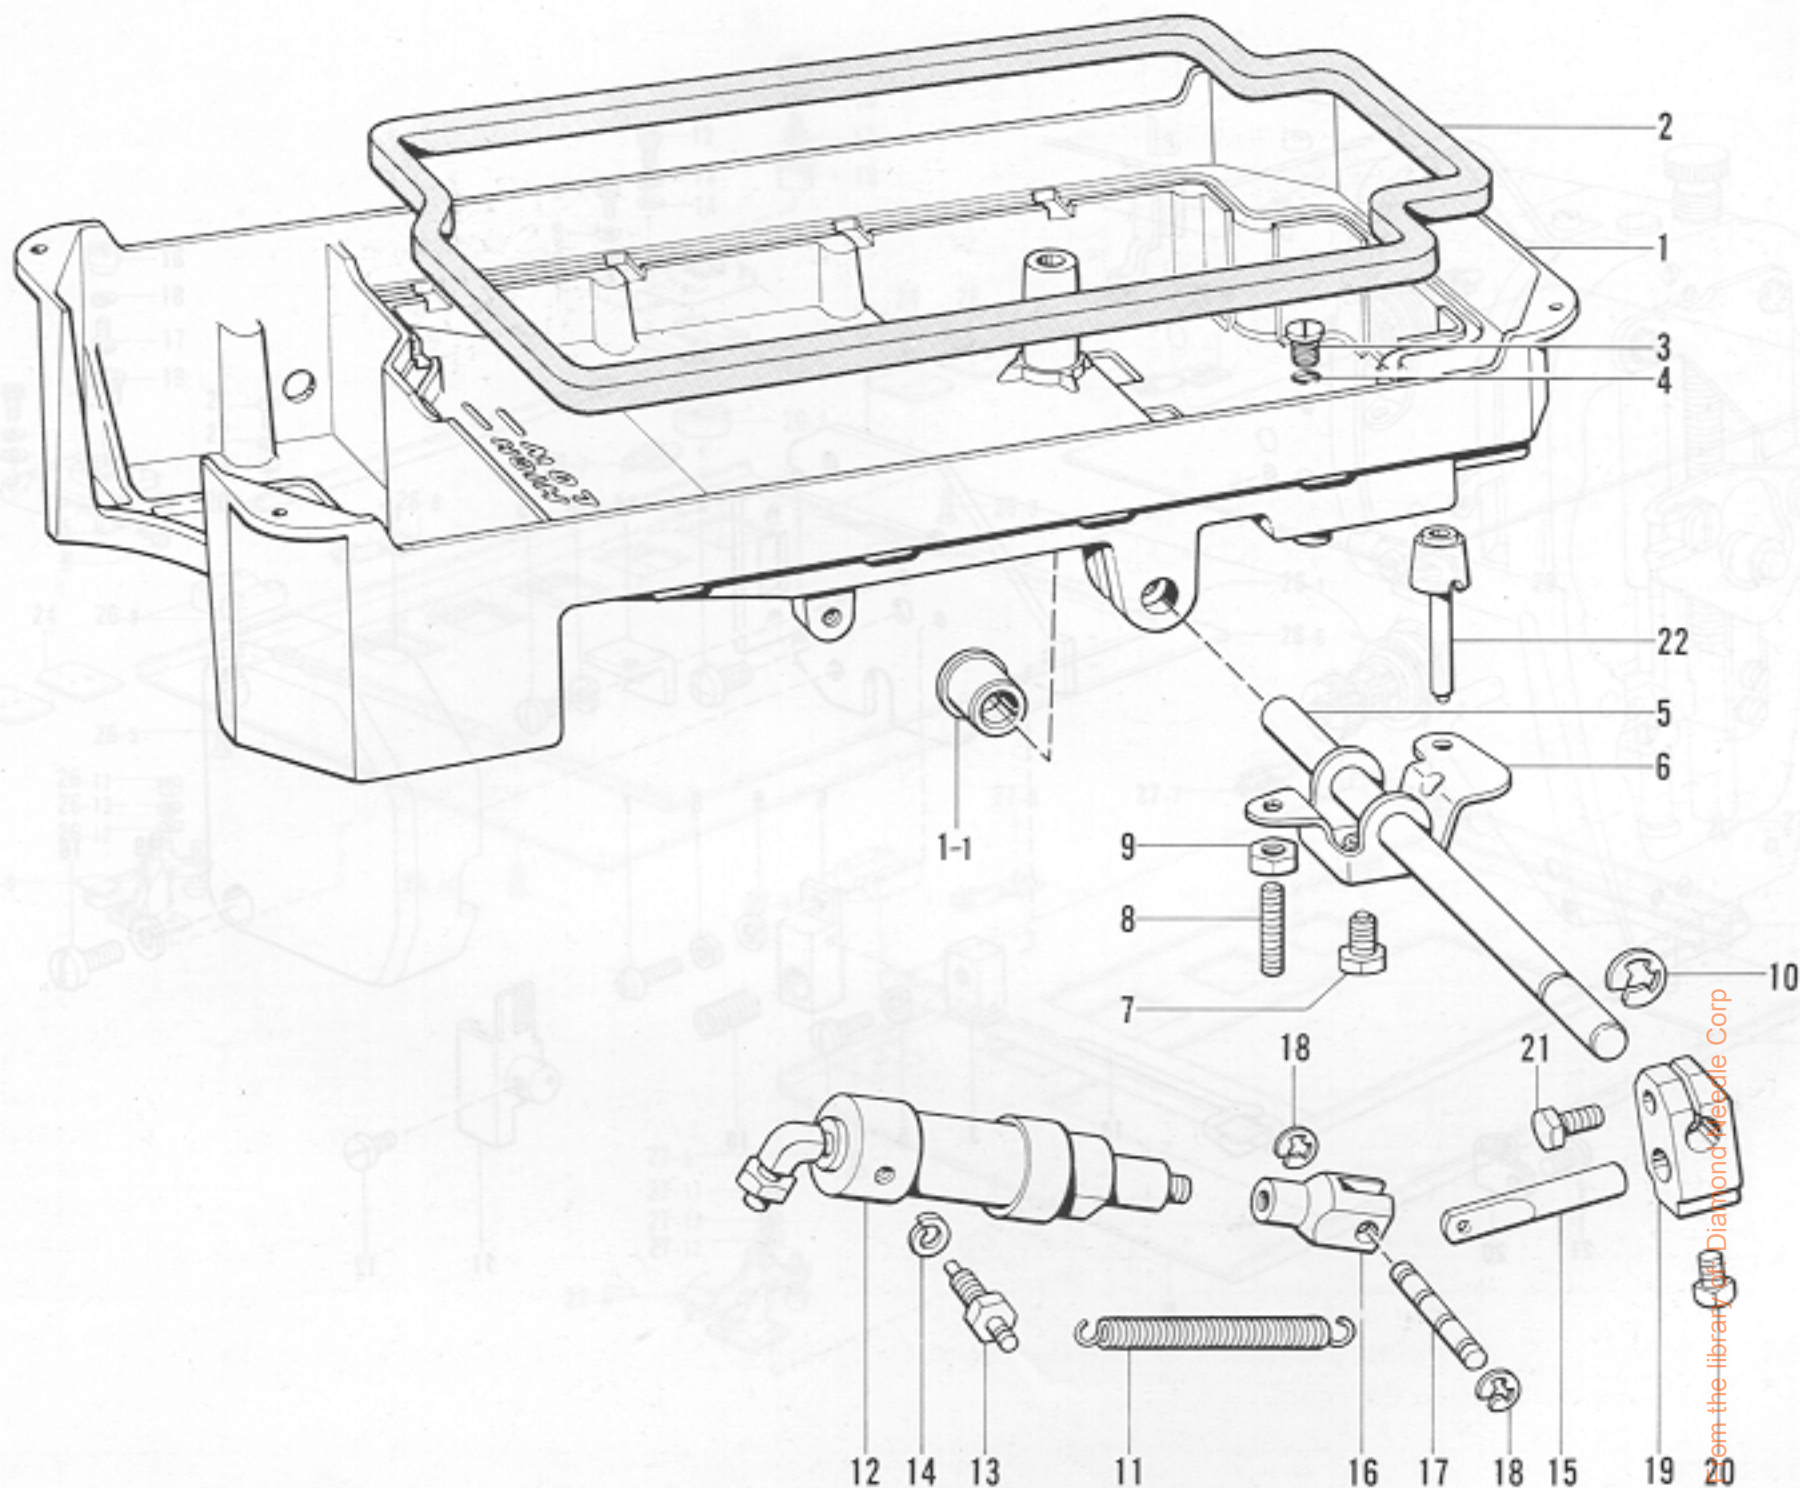

Q. 押エ上げ関係 Work clamp lifter mechanism / Stoffhalterhebevorrichtung / Mécanisme de leveur du pinceur
Mecanismo de levantador de ménsula de trabajo

参照番号 Ref. No.	品名 Name of Parts	個数 Q'ty	部品コード Parts No.	参照番号 Ref. No.	品名 Name of Parts	個数 Q'ty	部品コード Parts No.
1	オイルパン Oil Pan	1	S04708-000	12	オサエアゲシリンダークミ Presser Lifter Cylinder Assembly	1	S04709-001
1-1	ヨコジクブッシュ Bushing	1	149578-000	13	シリンダササエネジ Screw	2	147141-001
2	オイルパッキング Packing	1	146040-001	14	バネザガネ 2-6 Spring Washer	2	028060-242
3	シメネジ 7.94 Screw	1	140518-001	15	ピストンサドウリンク Piston Diddereential Link	1	S04713-001
4	Oリング P7 "O" Ring	1	081007-070	16	ピストンロッドツギテ Piston Rod Joint	1	140627-001
5	ヒザアゲヨコジク Piston Actuating Link Shaft	1	146069-001	17	レンケツリンクジク Pin	1	146986-001
6	ヒザアゲ Knee Lifter	1	146037-001	18	トメワ E4 Stop Ring	2	048040-342
7	ボルト 5.95 Bolt	1	146367-001	19	ヒザアテツギテ Knee Lifter Joint	1	146039-001
8	トメネジ 5.95 Screw	2	104885-001	20	4カクボルト 7.94 Bolt	1	100463-001
9	ナット 5.95 Nut	2	100022-004	21	ボルト 5.95X20 Bolt	1	017762-013
10	トメワ E10 Stop Ring	1	146293-001	22	ヒザアゲオシボウ Knee Lifter Complying Bar	1	145573-000
11	シリンダバネ B Spring	2	152285-001