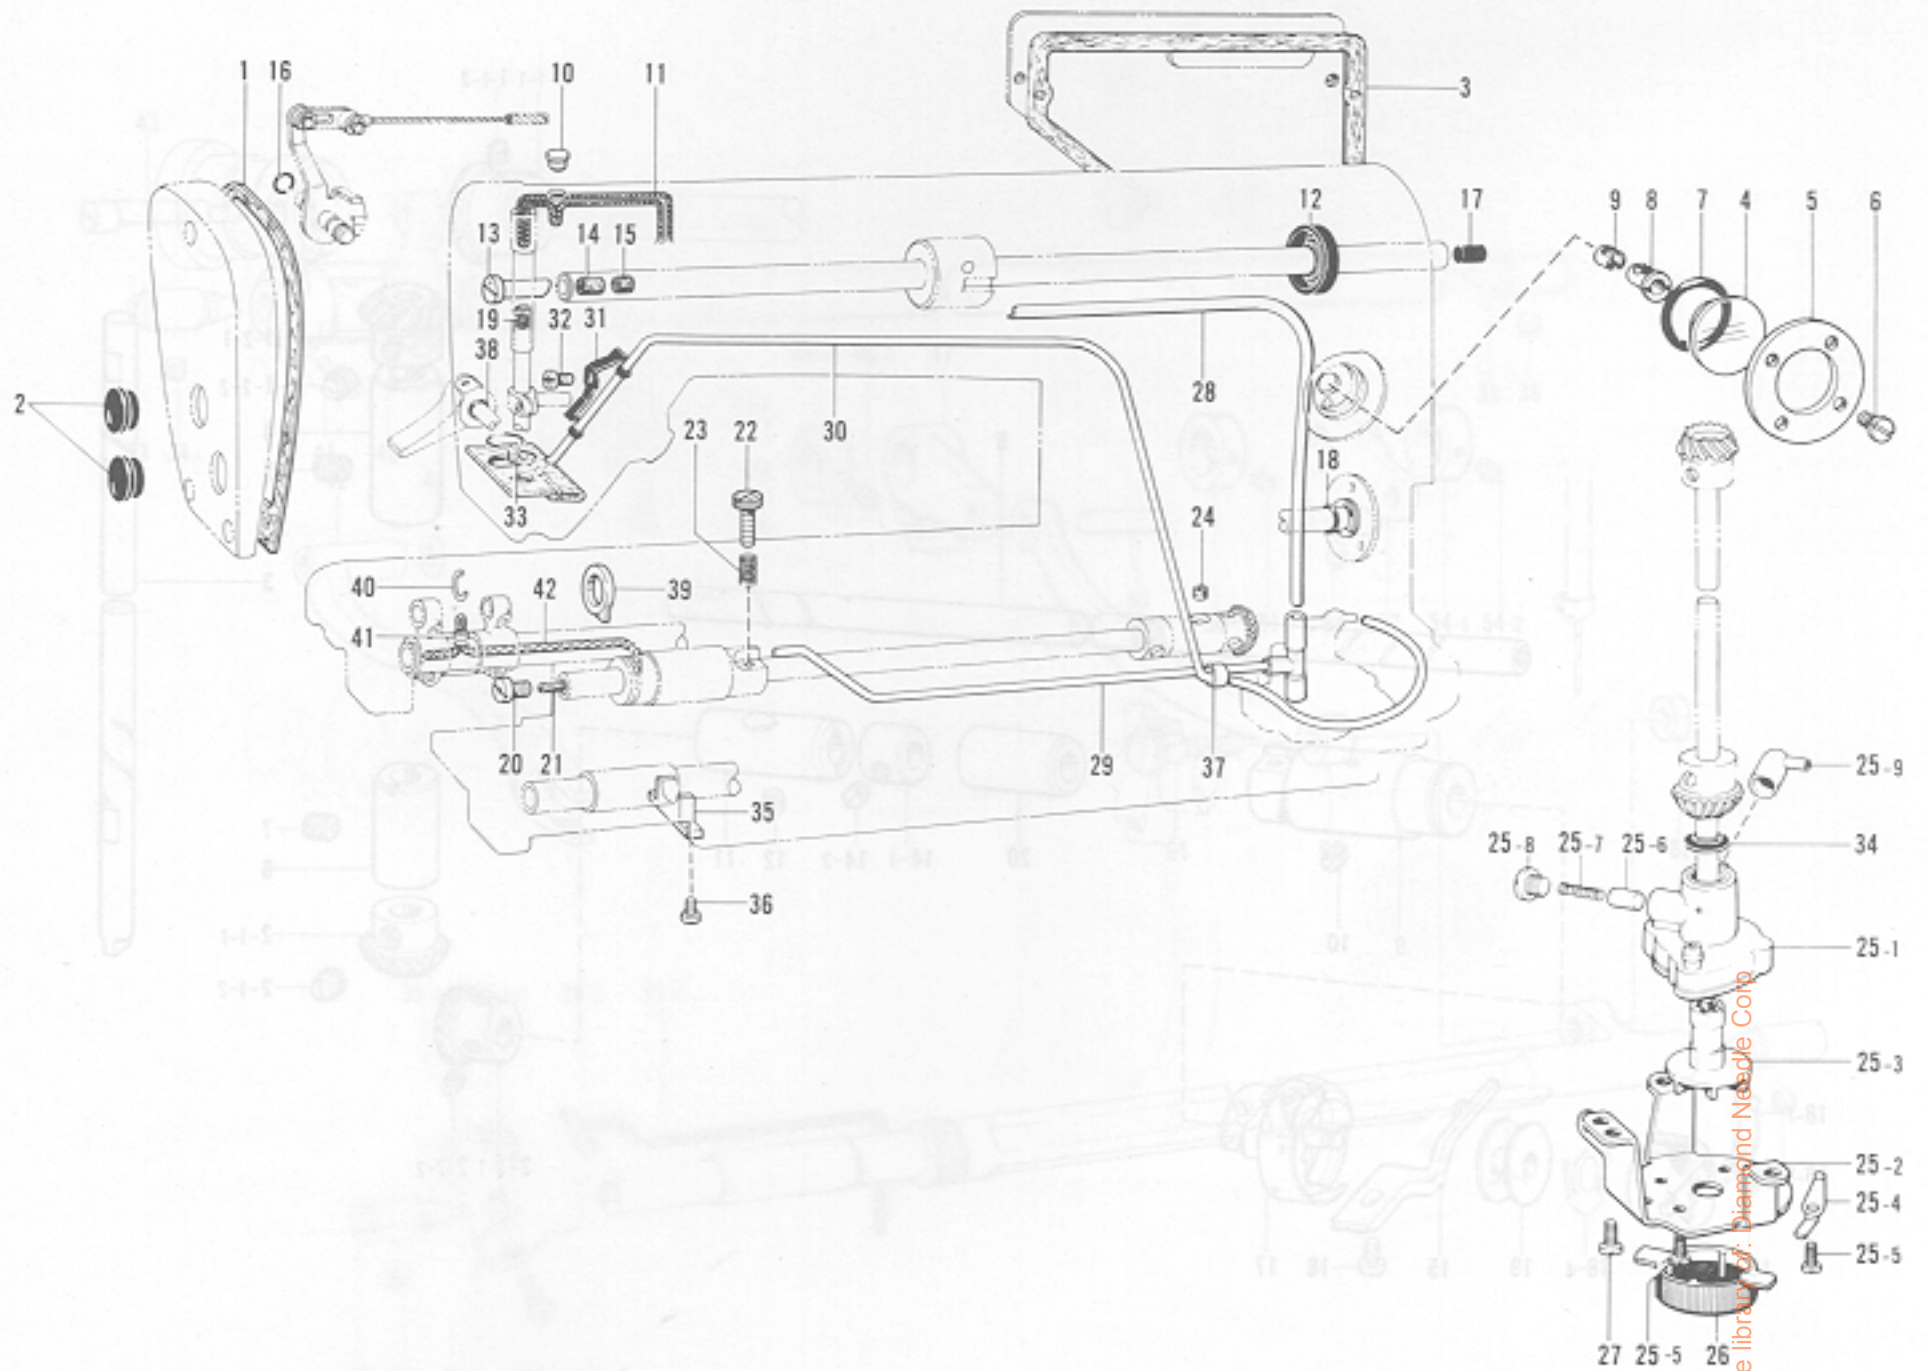

H. 給油・潤滑関係

Lubrication/Schmierung/Lubrification/Lubricación

参照番号 Ref. No.	品名 Name of Parts	個数 Q'ty	部品コード Parts No.
1	メンイタパッキン	1	145527-000
2	メクラセン	2	104449-001
3	ガワイタパッキン	1	145528-000
4	ユリヨウケイマド	1	104547-001
5	ユリヨウケイフタ	1	151074-001
6	シメネジ 3.57	4	100257-010
7	Oリング PW14	1	081014-670
8	チューブホルダ	1	145529-000
9	チューブホルダキャップ	1	146314-000
10	オイルメクラセン	1	111865-001
11	クミヒモ 4X4	1	108804-001
12	オイルシール	1	101487-000
13	オイルチョウセツベン	1	146333-001
14	フェルト 7X10	1	146327-001
15	フェルト	1	107149-001
16	Oリング PW1	1	081001-670
17	メクラセン	1	156641-001
18	Oリング	1	104564-001
19	ハリボウセン	1	111863-001
20	オイルアナフタネジ	1	109173-001
21	フェルト	1	145751-001
22	オイルチョウセツネジ	1	145534-001
23	オシパネ	1	116794-001
24	フェルト	1	107155-001
25	ポンプタイクミ	1	181476-201
25-1	ポンプタイ	1	148848-001

参照番号 Ref. No.	品名 Name of Parts	個数 Q'ty	部品コード Parts No.
25-2	ポンプキヤク	1	144869-002
25-3	ポンプカイトンヨク	1	148849-001
25-4	フィルターバネ	2	144874-001
25-5	ナベコ 357-40X8	4	062670-812
25-6	プランジャー	1	144875-001
25-7	プランジャーバネ	1	144876-001
25-8	シメネジ 6.35	1	112467-002
25-9	チューブジョイント B	1	144878-001
26	ポンプフィルター	1	144872-001
27	ナベコ 437-40X7	3	062680-712
28	オイルチューブ U	1	147496-000
29	オイルチューブ D クミ	1	154555-001
30	チューブクミ	1	145543-001
31	チューブホルダ	1	145547-001
32	ナベコ 357-40X5	1	062670-516
33	フェルトオサエ	1	145737-001
34	アブラヨケ	1	146196-001
35	シケリイタ	1	118559-001
36	ナベコ 357-40X8	2	062670-812
37	チューブ	2	146253-000
38	Oリング PW1	1	081001-670
39	オイルキリ	1	146064-000
40	クミヒモツリ	1	150342-001
41	ビニルチューブ	1	150340-000
42	クミヒモ 4X4	1	108801-001