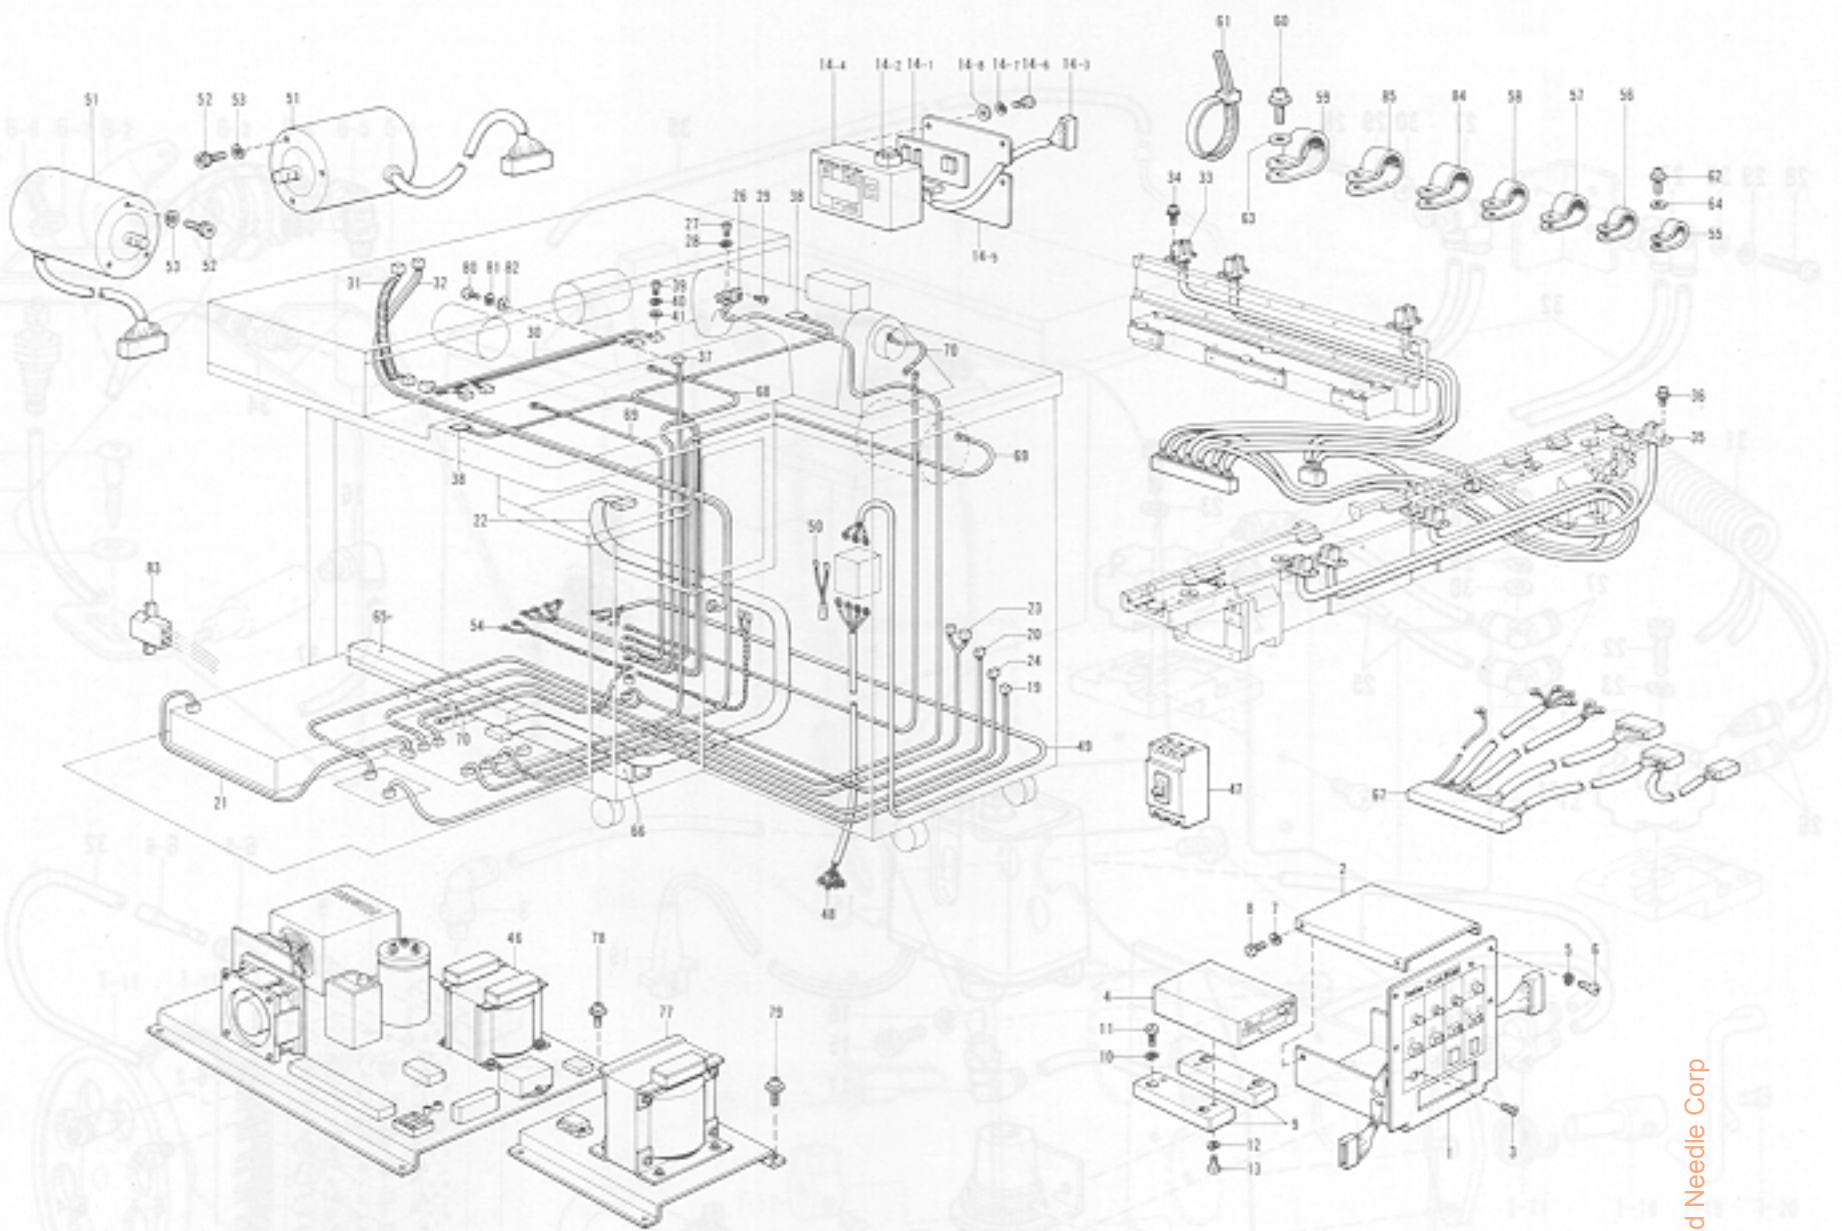

V. 電装品関係 Power supply equipment mechanism / Stromversorgung /
Mécanisme de l'équipement en alimentation électrique / Mecanismo de la equipo de alimentación de corriente

参照番号 Ref. No.	品名 Name of Parts	個数 Q'ty	部品コード Parts No.
1	ソウサパネルクミ 350	1	S04991-001
2	ディスクカバー	1	S04995-001
3	＋ マルサラネジ 3X8	2	006300-814
4	フロッピードライブ	1	S04996-000
5	バネザガネ 2-4	4	028040-242
6	ヒラネジ 4X8	4	007400-812
7	バネザガネ 2-4	4	028040-242
8	ヒラネジ 4X8	4	007400-812
9	フロッピーダイ	2	157676-000
10	バネザガネ 2-4	4	028040-242
11	ヒラネジ 4X10	4	007401-012
12	バネザガネ 2-3	4	028030-242
13	ヒラネジ 3X10	4	007301-012
14	ディスプレイユニットクミ	1	S04997-001
14-1	ディスプレイ基板クミ	1	S04998-000
14-2	EMスイッチクミ	1	S05002-000
14-3	ディスプレイハーネス	1	S05005-000
14-4	ソウサハコクミ	1	S05006-001
14-5	ソウサハコトリツケイタ	1	S05090-001
14-6	ヒラネジ 3X6	4	007300-612
14-7	バネザガネ 2-3	4	028030-242
14-8	ヒラザガネシュウ 3	4	025030-132
19	エンコーダハーネスクミ	1	S05007-000
20	ECMハーネスクミ	1	S05011-000
21	クロックハーネスクミ	1	S05114-000
22	フロッピーハーネス	1	S05015-000
23	アクチエータハーネス Aクミ	1	S05017-001
24	アクチエータハーネス Bクミ	1	S05020-000
26	イトキレセンサクミ	1	S05025-001
27	ヒラネジ 3X6	1	007300-612
28	バネザガネ 2-3	1	028030-242
29	サラネジ 3X6	2	003300-604
30	パレットスイッチクミ	1	S05027-000
31	パレットハーネス A	1	S05030-000
32	パレットハーネス B	1	S05031-000
33	フォトセンサクミ	1	S05034-000
34	＋ ナベセット 3X6D	12	215083-001
35	ボビンチェンジセンサクミ	1	S05036-000
36	＋ ナベセット 3X6D	4	215083-001
37	ハリイタスイッチクミ	1	S05038-000

参照番号 Ref. No.	品名 Name of Parts	個数 Q'ty	部品コード Parts No.
38	ビームセンサクミ	1	S05078-000
39	ナベネジ 2X10	8	001021-016
40	バネザガネ 2-2	8	028020-243
41	ヒラザガネシュウ 2	8	025020-235
46	デンゲンソウチクミ	1	S05069-000
47	ノーヒューズブレーカー A	1	S05071-000
47	ノーヒューズブレーカー B	1	152661-000
48	キャブタイヤケーブル Aクミ	1	S01937-001
49	キャブタイヤケーブル Cクミ	1	S05079-000
50	アースセンクミ	1	S05082-001
51	モータークミ Yヨウ	2	155033-001
52	アナボルト 8X16	6	018081-622
53	バネザガネ 2-8	6	028080-242
54	フォトスイッチハーネスクミ	1	S05091-000
55	コードオサエ	6	149547-000
56	コードホルダ #6	16	525664-000
57	コードホルダ #10	4	525907-000
58	コードホルダ #12	4	554482-000
59	コードホルダ #24	1	158581-000
60	＋ ナベセット 4X12D	34	217093-001
61	タイラップ L	21	149809-000
62	＋ ナベセット 5X10D	5	216596-001
63	ヒラザガネシュウ 4	34	025040-232
64	ヒラザガネシュウ 5	5	025050-232
65	ダクト A	1	S05100-000
66	ダクト B	1	S05101-000
67	PCハーネスクミ	1	S05103-000
68	アースセン 2M	1	S05107-000
69	アースセン 1.5M	3	S05108-000
70	アースセン 0.45M	2	S05109-000
77	トランスクミ	1	S05076-000
78	＋ ナベセット 4X12D	4	217093-001
79	＋ ナベセット 4X12D	4	217093-001
80	ナベネジ 2X10	2	001021-016
81	バネザガネ 2-2	2	028020-243
82	ヒラザガネシュウ 2	2	025020-235
83	コネクタ 1545P	1	S05008-000
84	コードホルダ #14	1	552908-000
85	コードホルダ #16	2	S00470-000

From the library of Diamond Needle Corp