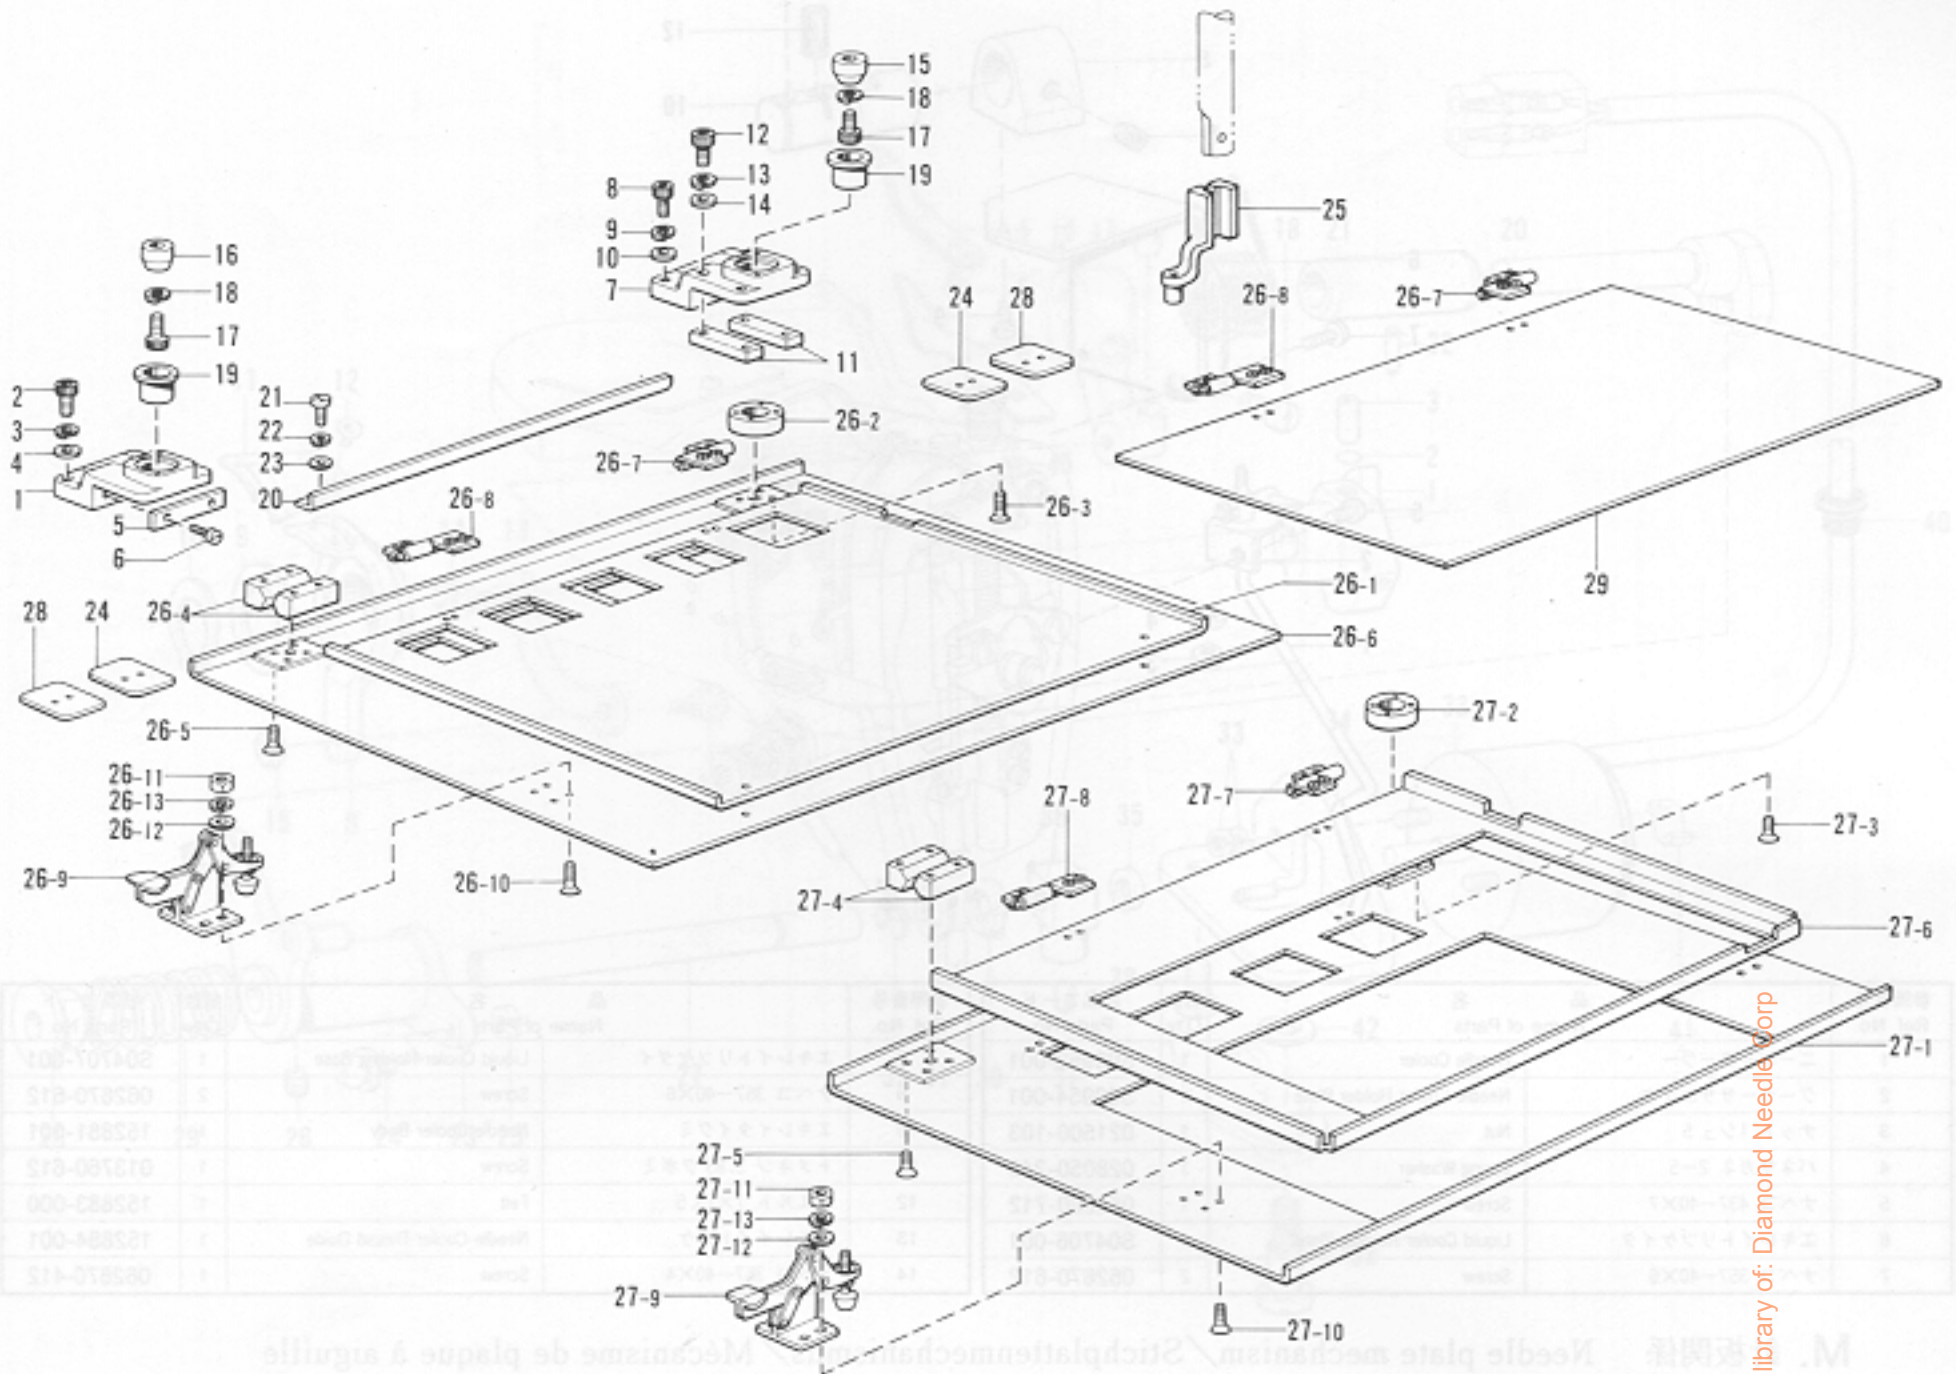

N. 押工関係 Presser foot mechanism/Stoffdrückerfuß/Mécanisme du pied presseur
Mecanismo del prensa telas

From the library of: Diamond Needle Corp

参照番号 Ref. No.	品名 Name of Parts	個数 Qty	部品コード Parts No.
1	シリンダーブラケット A	1	S04739-000
2	アナボルト 4X10	4	018401-022
3	バネザガネ 2-4	4	028040-242
4	ヒラザガネショウ 4	4	025040-132
5	カセットアテイク	1	S04740-001
6	ヒラネジ 4X8	2	007400-812
7	シリンダーブラケット B	1	S04742-000
8	アナボルト 4X10	4	018401-022
9	バネザガネ 2-4	4	028040-242
10	ヒラザガネショウ 4	4	025040-132
11	カセットガイド	2	S04741-001
12	アナボルト 4X10	4	018401-022
13	バネザガネ 2-4	4	028040-242
14	ヒラザガネショウ 4	4	025040-132
15	クランプピン A	1	S04746-001
16	クランプピン B	1	S04747-001
17	アナボルト 5X12	2	018501-222
18	バネザガネ 2-5	2	028050-242
19	フランジブッシュ	2	S04844-000
20	ストッパープレート	1	S04749-001
21	ヒラネジ 4X6	3	007400-613
22	バネザガネ 2-4	3	028040-243
23	ヒラザガネショウ 4	3	025040-233
24	クランプ LS カバー	2	S04748-001
25	オサエアシ A	1	152283-101
26	パレットムクミ A	2	S04811-001
26- 1	パレットシタダイムク A	2	S04813-001
26- 2	カセットイチギメ	2	S04750-001

参照番号 Ref. No.	品名 Name of Parts	個数 Qty	部品コード Parts No.
26- 3	＋サラネジ 4X7	8	004400-702
26- 4	60' イチギメタイ	4	S04751-001
26- 5	＋サラネジ 4X7	8	004400-702
26- 6	パレットオサエダイムク	2	S04814-001
26- 7	チョウバンクミミギ	4	152632-001
26- 8	チョウバンクミヒダリ	4	152633-001
26- 9	パレットクランパー A	4	S04816-001
26-10	サラネジ 3X8	16	003300-812
26-11	ナット 1シュ 3	16	021300-105
26-12	ヒラザガネショウ 3	16	025030-235
26-13	バネザガネ 2-3	16	028030-245
27	パレットヌキクミ A	1	S04817-001
27- 1	パレットシタダイヌキ A	1	S04819-001
27- 2	カセットイチギメ	1	S04750-001
27- 3	＋サラネジ 4X7	4	004400-702
27- 4	60' イチギメタイ	2	S04751-001
27- 5	＋サラネジ 4X7	4	004400-702
27- 6	パレットオサエダイヌキ	1	S04820-001
27- 7	チョウバンクミミギ	1	152632-001
27- 8	チョウバンクミヒダリ	1	152633-001
27- 9	パレットクランパー A	2	S04816-001
27-10	サラネジ 3X8	8	003300-812
27-11	ナット 1シュ 3	8	021300-103
27-12	ヒラザガネショウ 3	8	025030-233
27-13	バネザガネ 2-3	8	028030-243
28	クランプ LS カバー	2	S04748-001
29	カセット上 2	2	S04932-001