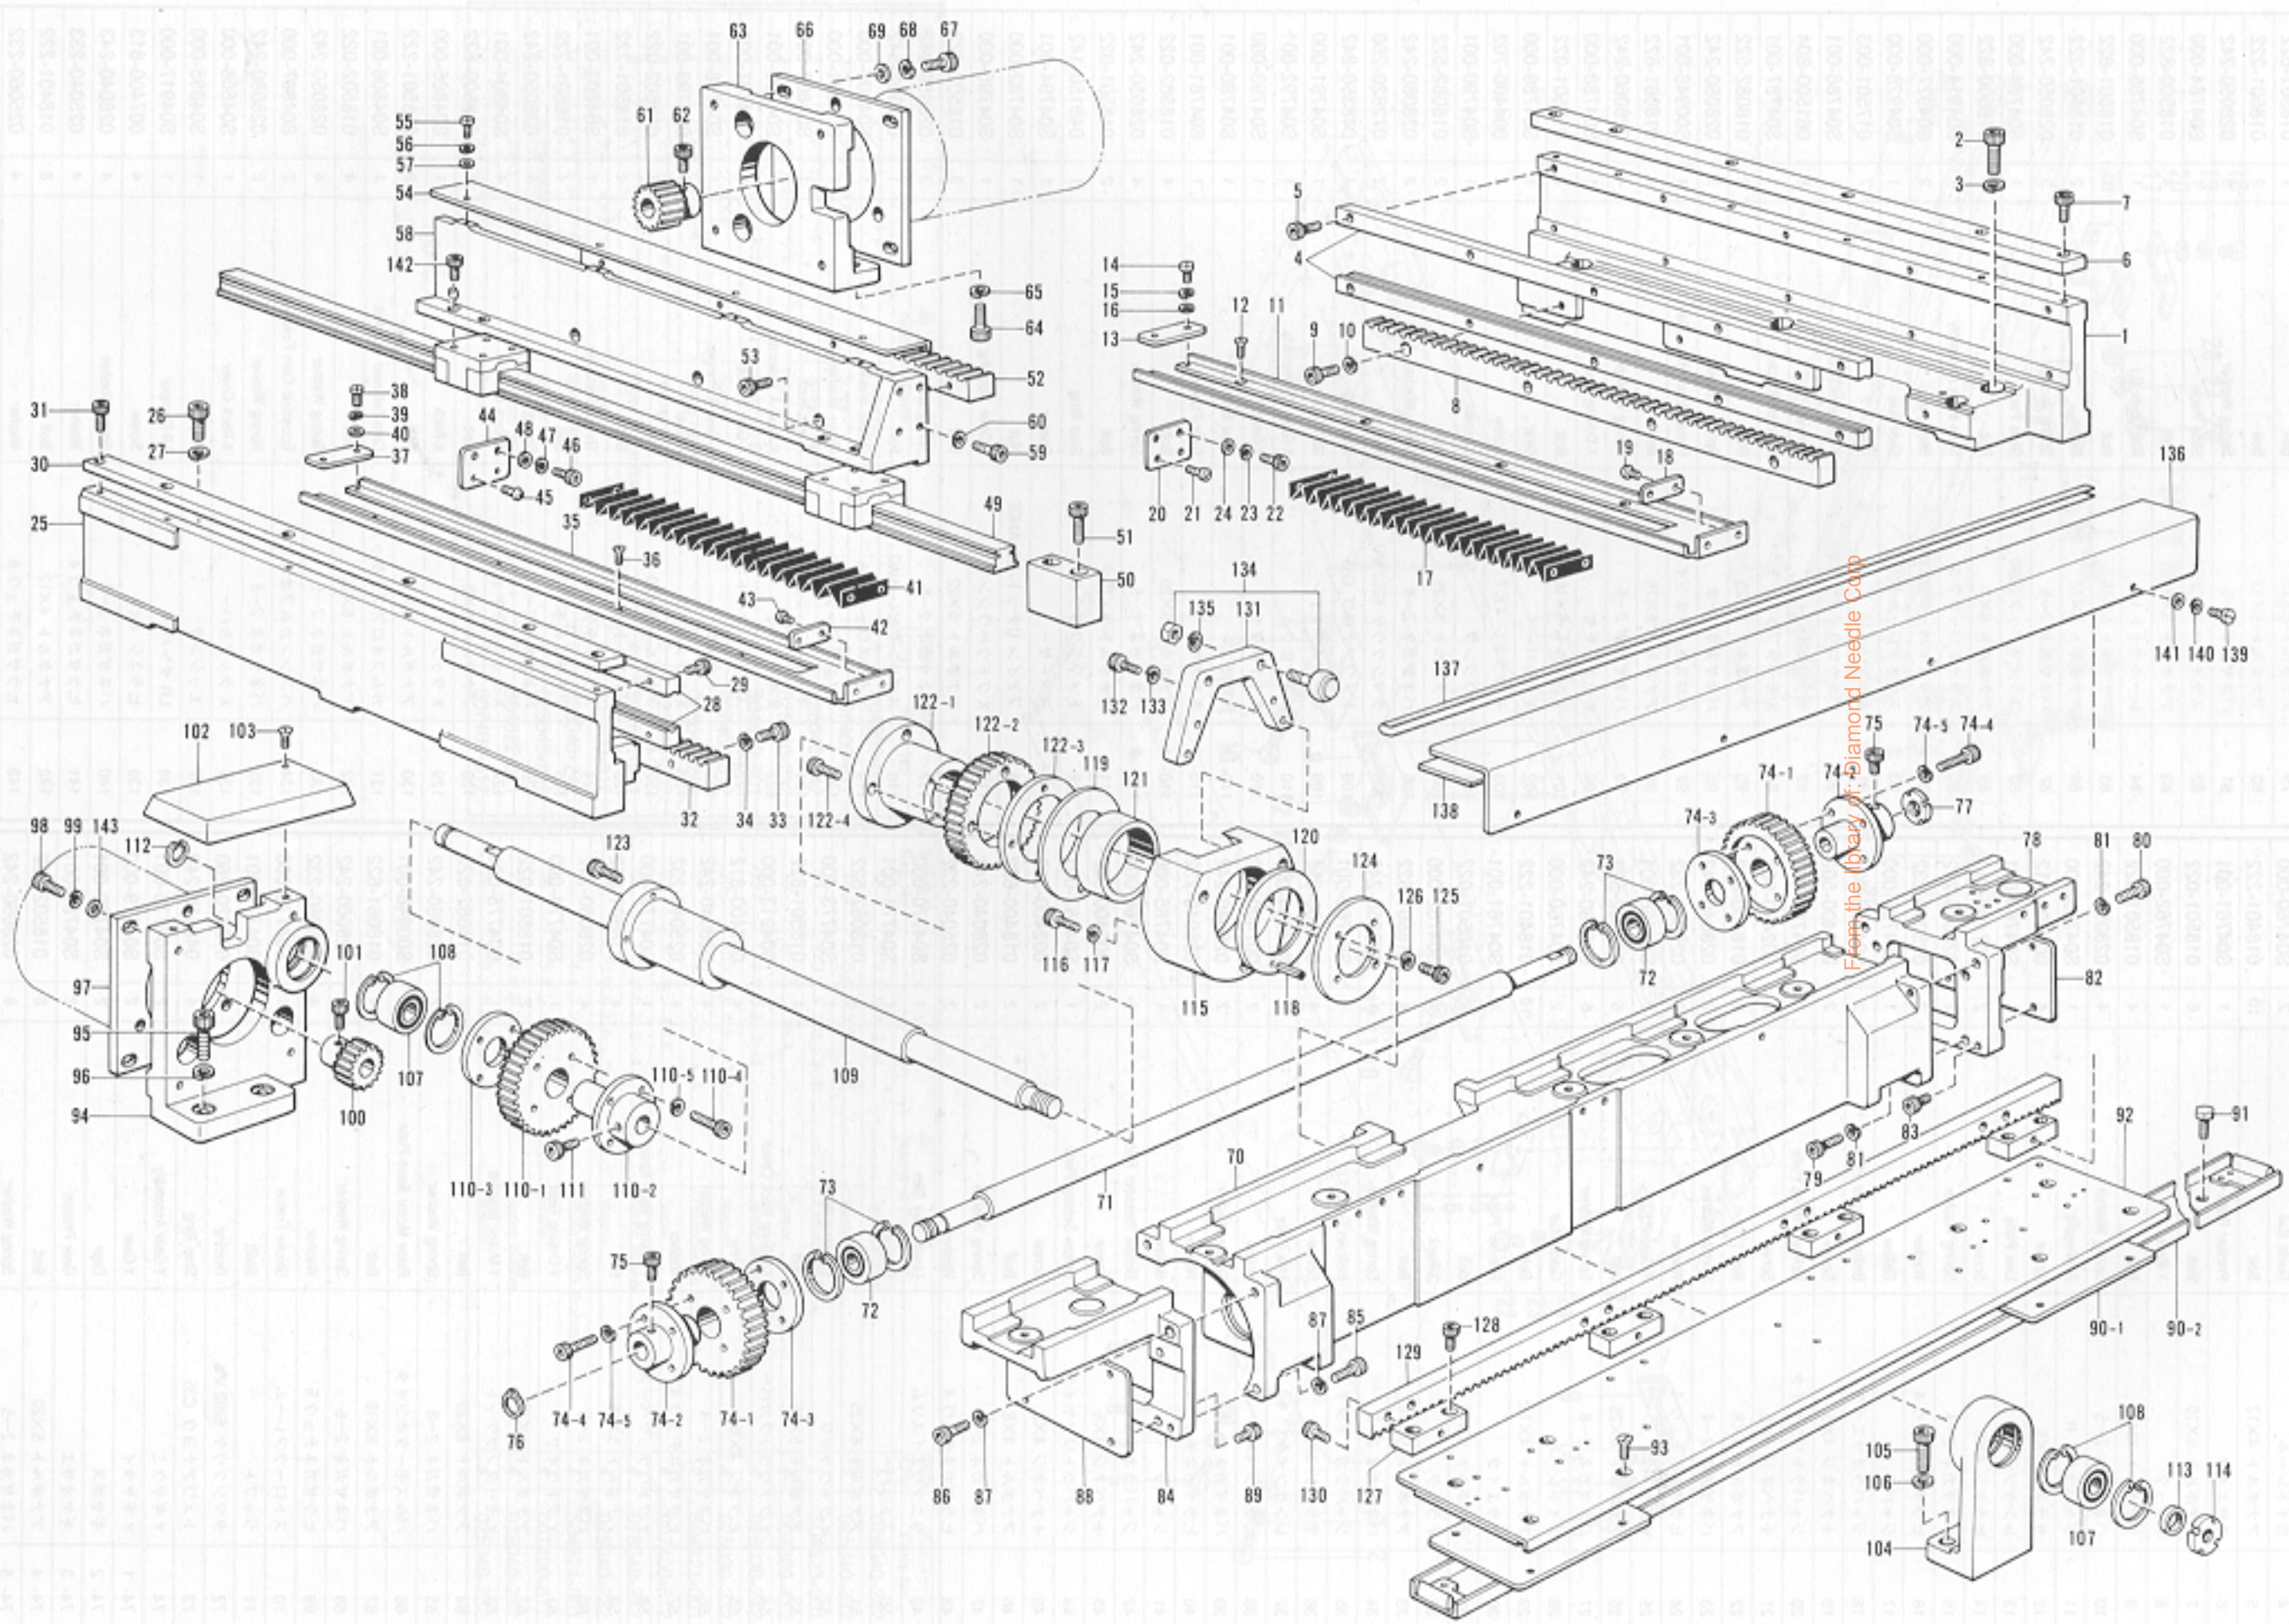

R. 駆動側・送り案内関係 Feed guide mechanism / Transportführung /
Mécanisme du guide de l'entraînement / Mecanismo de la guía de alimentación

From the library of: Diamond Needle Corp

参照番号 Ref. No.	品名 Name of Parts	個数 Qty	部品コード Parts No.
1	Yガイドタイ R	1	S04759-001
2	アナボルト 8X25	6	018082-522
3	バネザガネ 2-8	6	028080-242
4	ガイドレール	2	S04760-000
5	アナボルト 4X12	10	018401-222
6	オサエイタ	1	S04761-001
7	アナボルト 5X10	6	018501-022
8	Yラック	1	S04762-000
9	アナボルト 5X16	4	018501-622
10	バネザガネ 2-5	4	028050-242
11	ジャバラタイ R	1	S04763-000
12	サラネジ 3X8	4	003300-812
13	レンケツイタ	1	S04764-001
14	ヒラネジ 4X8	2	007400-812
15	バネザガネ 2-4	2	028040-242
16	ヒラザガネチュウ 4	2	025040-232
17	ジャバラ	1	S04765-000
18	ジャバラオサエイタ	2	S04766-001
19	ナナベネジ 4X5	2	002400-502
20	ジャバラトリツケイタ	1	S04767-001
21	ナナベネジ 4X5	2	002400-502
22	アナボルト 4X8	2	018400-822
23	バネザガネ 2-4	2	028040-242
24	ヒラザガネチュウ 4	2	025040-232
25	Yガイドタイ L	1	S04768-001
26	アナボルト 8X25	6	018082-522
27	バネザガネ 2-8	6	028080-242
28	ガイドレール	2	S04760-000
29	アナボルト 4X12	10	018401-222
30	オサエイタ	1	S04761-001
31	アナボルト 5X10	6	018501-022
32	Yラック	1	S04762-000
33	アナボルト 5X16	4	018501-622
34	バネザガネ 2-5	4	028050-242
35	ジャバラガイドタイ L	1	S04769-001
36	サラネジ 3X8	4	003300-812
37	レンケツイタ	1	S04764-001
38	ヒラネジ 4X8	2	007400-812
39	バネザガネ 2-4	2	028040-242
40	ヒラザガネチュウ 4	2	025040-232
41	ジャバラ	1	S04765-000
42	ジャバラオサエイタ	1	S04766-001
43	ナナベネジ 4X5	2	002400-502
44	ジャバラトリツケイタ	1	S04767-001
45	ナナベネジ 4X5	2	002400-502
46	アナボルト 4X8	2	018400-822
47	バネザガネ 2-4	2	028040-242
48	ヒラザガネチュウ 4	2	025040-232
49	リニアウェイスリム	1	S04770-000
50	ストッパー	1	S04771-001
51	アナボルト 6X25	2	018062-522
52	Yクドウラック	1	S04773-000
53	アナボルト 5X16	4	018501-622
54	Yクドウラックカバー	1	S04913-000
55	ヒラネジ 4X8	4	007400-812
56	バネザガネ 2-4	4	028040-242
57	ヒラザガネチュウ 4	4	025040-232
58	Yクドウラックベース	1	S04772-000
59	アナボルト 5X16	4	018501-622
60	バネザガネ 2-5	4	028050-242
61	Yクドウギヤ	1	S04774-000
62	アナボルト 5X10	2	018501-022
63	Yモータブラケット	1	S04775-001
64	アナボルト 8X20	2	018082-022
65	バネザガネ 2-8	2	028080-242
66	パルスモータホジイタ	1	S00948-001
67	アナボルト 6X16	4	018061-622
68	バネザガネ 2-6	4	028060-242
69	ヒラザガネチュウ 6	4	025060-232
70	ストロークフレーム	1	S04776-000
71	シャフト	1	S04777-001
72	タマジクウケ 6202 VV	2	072620-260
73	トメワアナヨウ C35	4	048350-242
74	Yギヤクミ	2	S04778-001
74- 1	Yギヤタイ	2	S04779-000
74- 2	ギヤボス	2	S04780-001
74- 3	ギヤオサエ	2	S04781-001
74- 4	アナボルト 5X20	8	018502-022
74- 5	バネザガネ 2-5	8	028050-242
75	アナボルト 5X10	4	018501-022