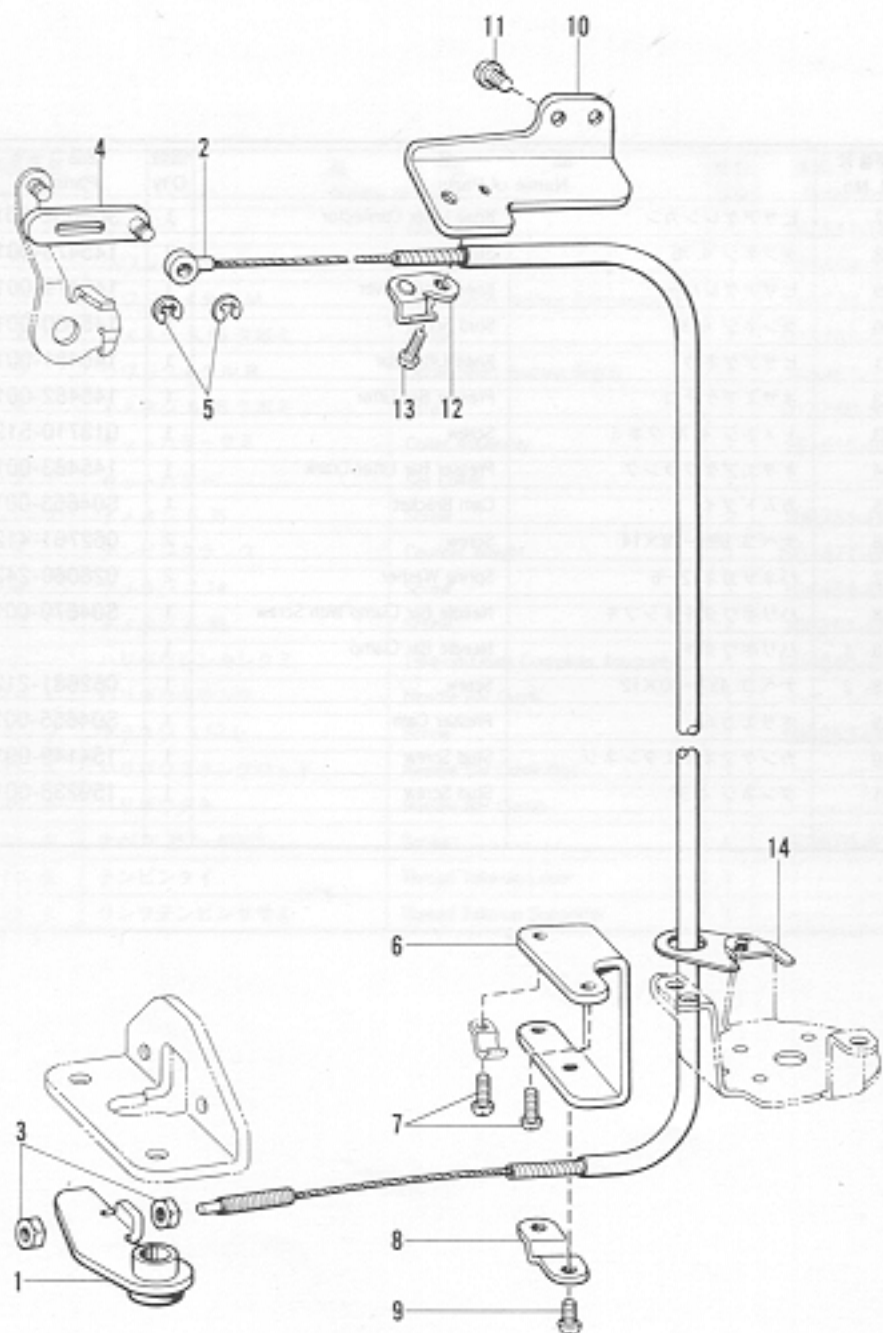

参照番号 Ref. No.	品名 Name of Parts	個数 Qty	部品コード Parts No.
1	イトユルメレバー Tension Release Lever	1	154601-001
2	イトユルメワイヤー Tension Release Wire	1	154602-001
3	ナット 4.76 Nut	2	110161-004
4	イトユルメレンカクミ Tension Release Link	1	154603-001
5	トメワ E3 Stop Ring	2	048030-342
6	イトユルメワイヤーホルダ D Tension Release Wire Holder	1	154606-001
7	ナベコ 357-40X8 Screw	2	062670-812
8	イトユルメワイヤーオサエ D Tension Release Wire Presser	1	154607-001
9	バインド 357-40X6 Screw	2	060670-612
10	イトユルメワイヤーホルダ U Tension Release Wire Holder	1	154608-001
11	ナベコ 357-40X6 Screw	2	062670-612
12	イトユルメワイヤーオサエ U Tension Release Wire Presser	1	149135-101
13	バインド 357-40X6 Screw	1	060670-612
14	イトユルメワイヤーアンナイ Tension Release Wire Ring	1	155347-001

From the library of: Diamond Needle Corp