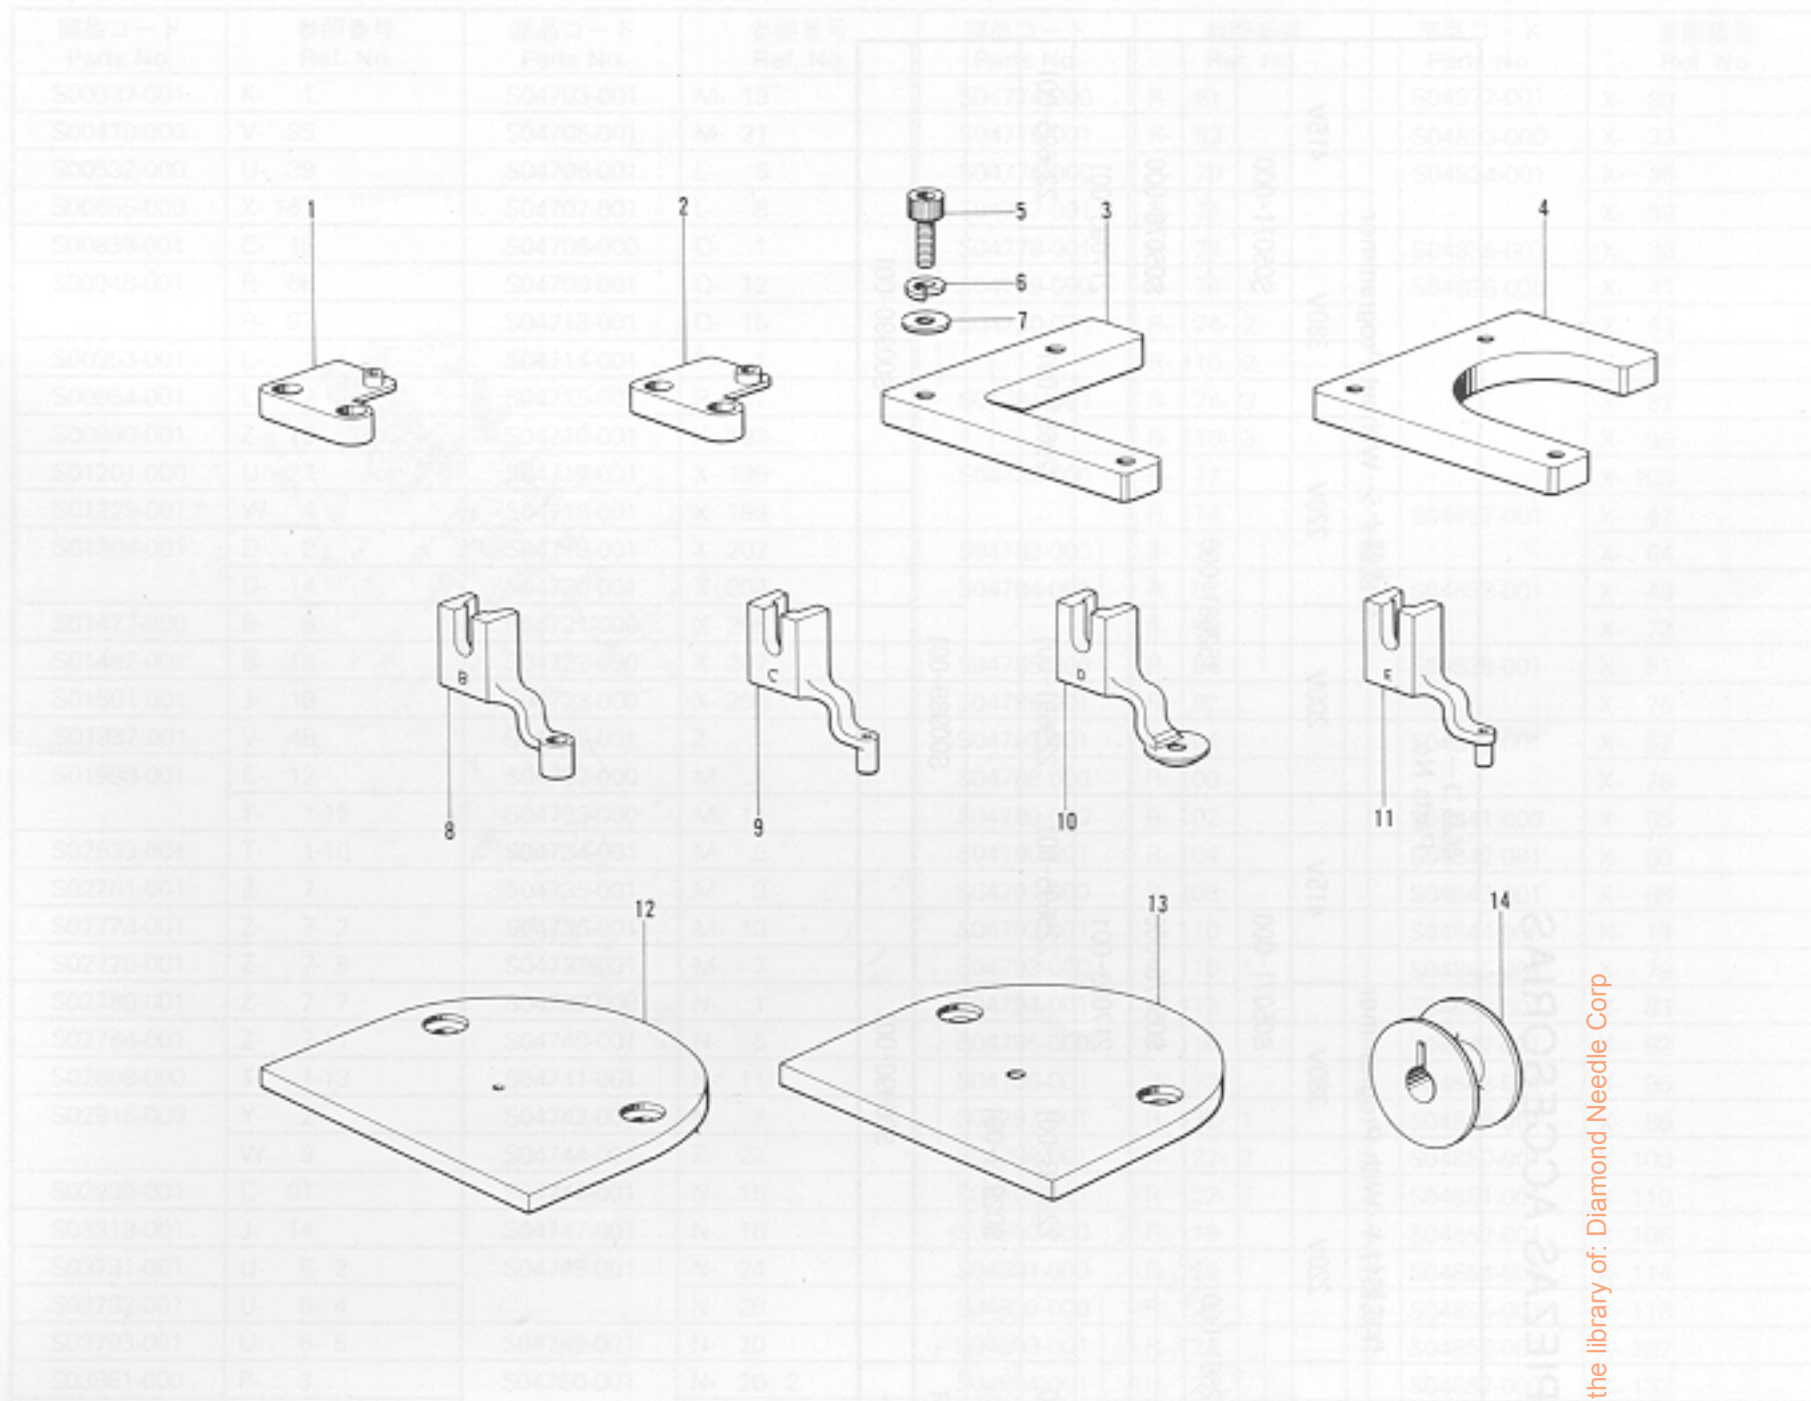

特別注文部品
OPTION PARTS / SONDERZUBEHÖR / PIECES EN OPTION /
PIEZAS OPCION

INDEX / VERZEICHNIS /
INDEX / INDICE

From the library of: Diamond Needle Corp

参照番号 Ref. No.	品名 Name of Parts	数量 Qty	部品コード Parts No.	参照番号 Ref. No.	品名 Name of Parts	数量 Qty	部品コード Parts No.
1	ボトムプランジャ 1.8 Bottom Plunger	1	S04702-001	8	オサエアシ B Presser Foot B	1	152636-001
2	ボトムプランジャ 2.6 Bottom Plunger	1	S04704-001	9	オサエアシ C Presser Foot C	1	152637-001
3	カセットガイド L Cassette Guide-L	1	S04745-001	10	オサエアシ D Presser Foot D	1	154069-001
4	カセットガイド U Cassette Guide-U	1	S04743-001	11	オサエアシ E Presser Foot E	1	154089-001
5	アナボルト 4X10 Bolt	3	018401-022	12	ハリイタショウ 1.8 Needle Plate (Small)	1	S04724-001
6	バネザガネ 2-4 Spring Washer	3	028040-242	13	ハリイタショウ 2.6 Needle Plate (Small)	1	S04726-001
7	ヒラザガネショウ 4 Washer	3	025040-132	14	ボビン Bobbin	3	S04731-001