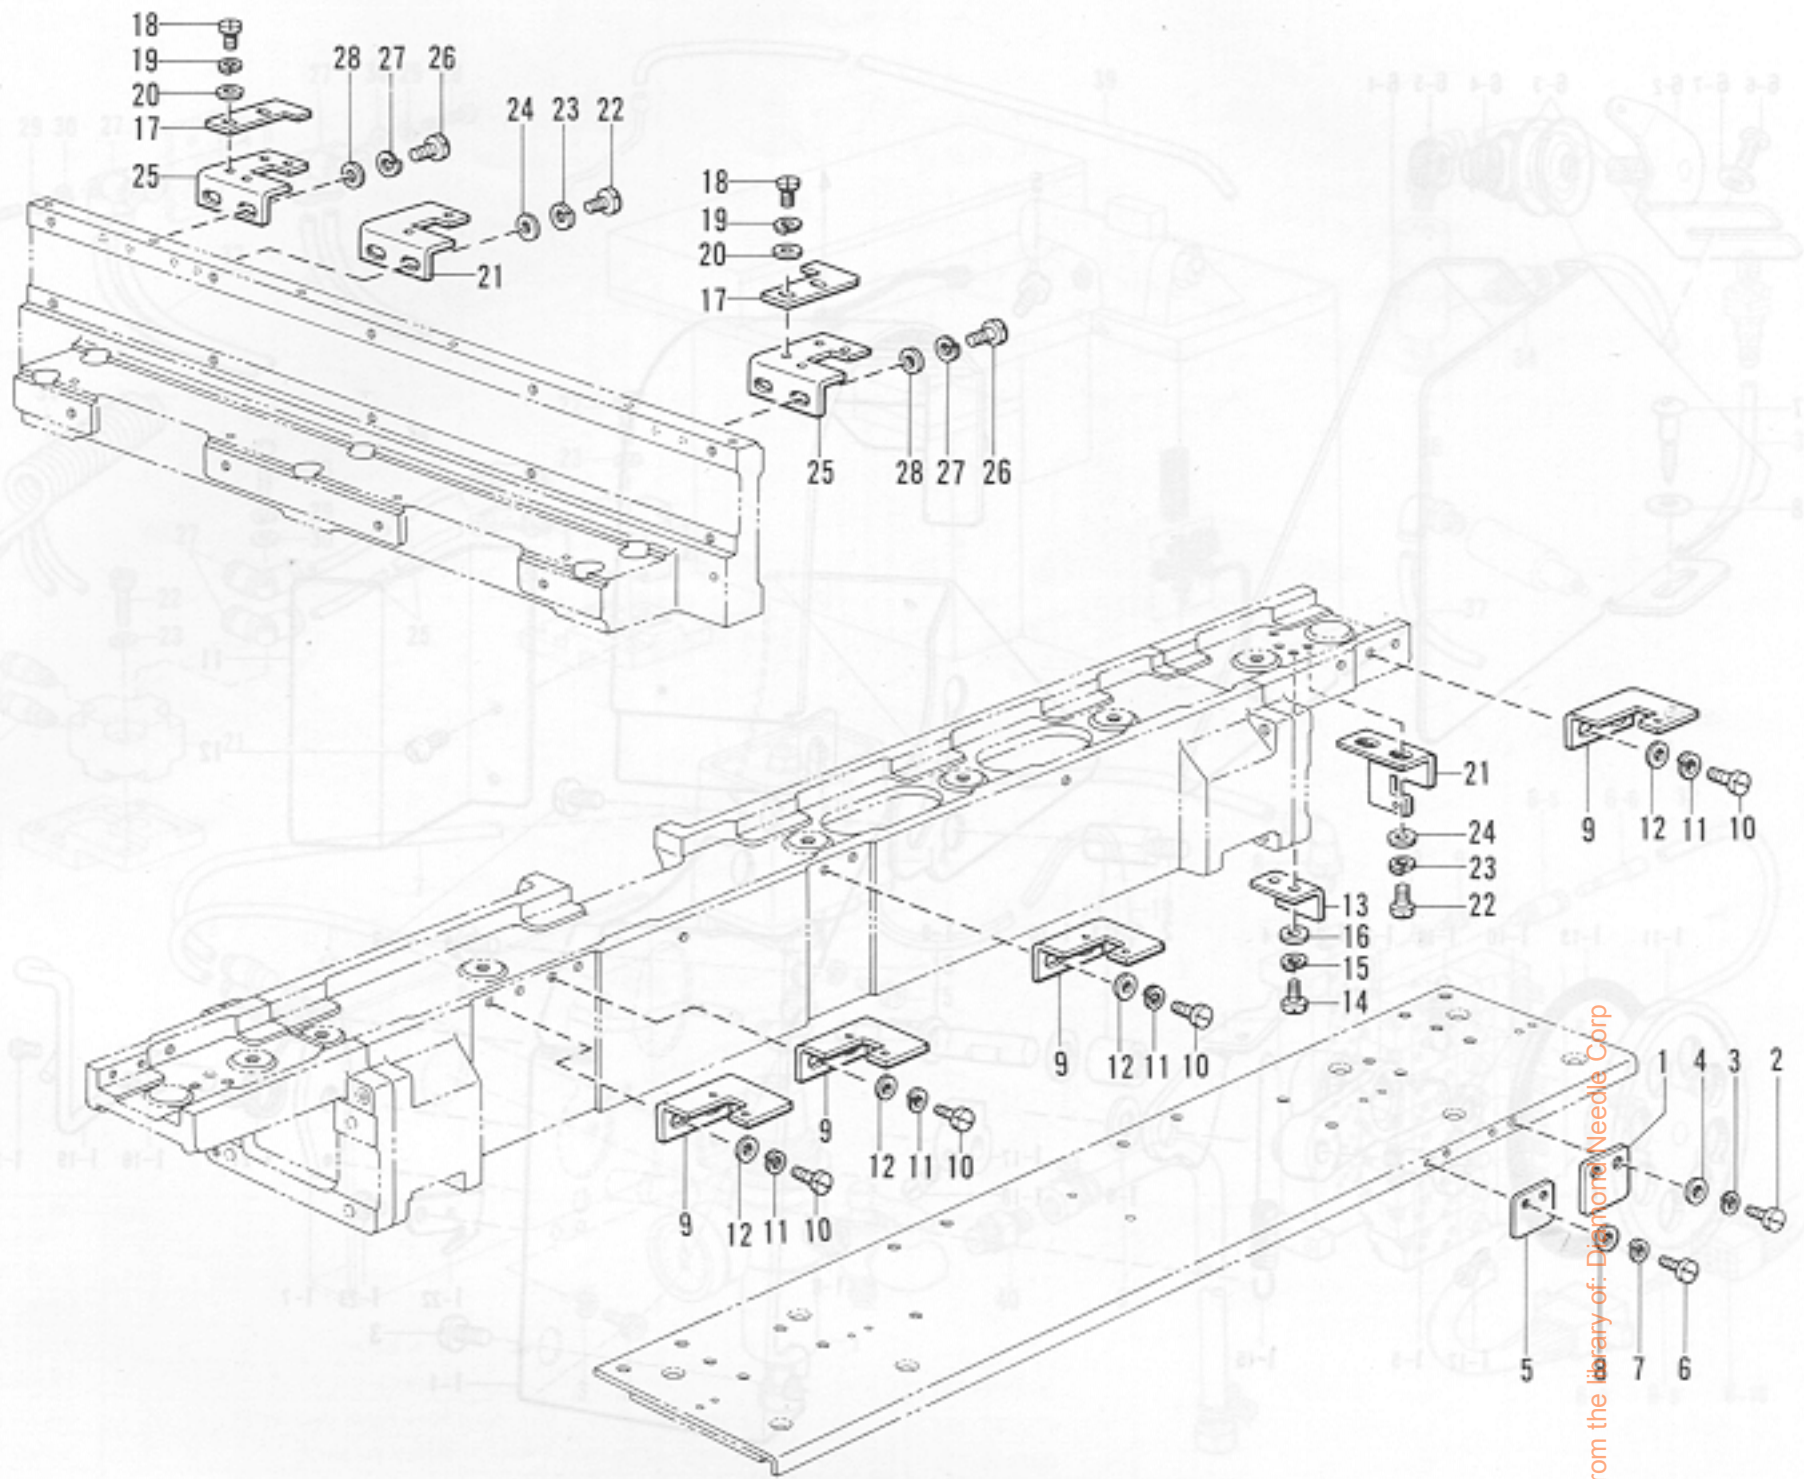

S. 送り案内関係 Feed guide mechanism/Transportführung/Mécanisme du guide de l'entraînement/
Mecanismo de la guía de alimentación

From the library of: Denzom Needle Corp

参照番号 Ref. No.	品名 Name of Parts	個数 Q'ty	部品コード Parts No.	参照番号 Ref. No.	品名 Name of Parts	個数 Q'ty	部品コード Parts No.
1	X フォトスリット A Photo Slit-A	1	S04809-001	15	バネザガネ 2-4 Spring Washer	2	028040-242
2	ヒラネジ 4X8 Screw	2	007400-812	16	ヒラザガネチュウ 4 Washer	2	025040-232
3	バネザガネ 2-4 Spring Washer	2	028040-242	17	Y フォトスリット B Y Photo Slit-B	2	S04823-001
4	ヒラザガネチュウ 4 Washer	2	025040-232	18	ヒラネジ 3X4 Screw	4	007300-412
5	X フォトスリット B Photo Slit-B	1	S04810-001	19	バネザガネ 2-3 Spring Washer	4	028030-242
6	ヒラネジ 4X8 Screw	2	007400-812	20	ヒラザガネチュウ 3 Washer	4	025030-232
7	バネザガネ 2-4 Spring Washer	2	028040-242	21	フォトブラケット A Photo Switch Bracket-A	2	S04821-001
8	ヒラザガネチュウ 4 Washer	2	025040-232	22	ヒラネジ 4X8 Screw	4	007400-812
9	フォトブラケット A Photo Switch Bracket-A	4	S04821-001	23	バネザガネ 2-4 Spring Washer	4	028040-242
10	ヒラネジ 4X8 Screw	8	007400-812	24	ヒラザガネチュウ 4 Washer	4	025040-232
11	バネザガネ 2-4 Spring Washer	8	028040-242	25	フォトブラケット B Photo Switch Bracket-B	2	S04824-001
12	ヒラザガネチュウ 4 Washer	8	025040-232	26	ヒラネジ 4X8 Screw	4	007400-812
13	Y フォトスリット A Y Photo Slit-A	1	S04822-001	27	バネザガネ 2-4 Spring Washer	4	028040-242
14	ヒラネジ 4X8 Screw	2	007400-812	28	ヒラザガネチュウ 4 Washer	4	025040-232