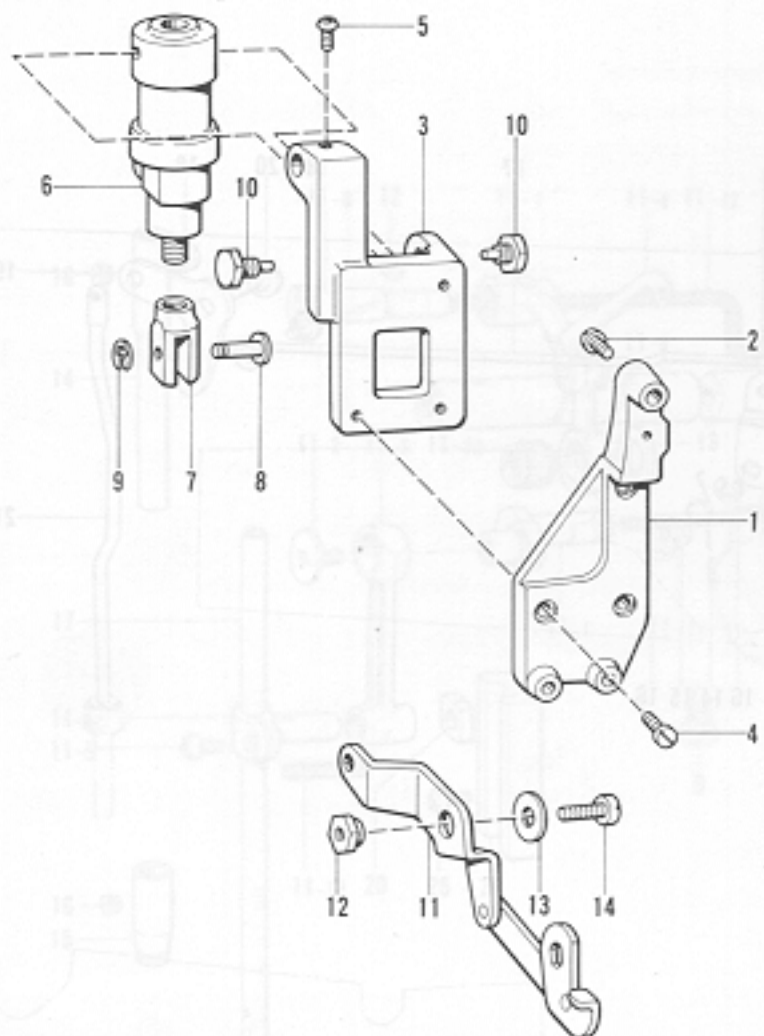

D. 逆転関係

Quick reverse mechanism / Umkehr / Mécanisme de marche arrière rapide / Mecanismo de inversión rápida

参照番号 Ref. No.	品名 Name of Parts	個数 Qty	部品コード Parts No.
1	カエシヌイソレノイドダイ Reverse Solenoid Bracket	1	149140-101
2	シメネジ 6.35X18 Screw	3	S01304-001
3	シリンダササエ Cylinder Supper	1	S04667-001
4	ヒラネジ 5X8 Screw	3	007500-812
5	ナベコ 437-40X7 Screw	1	062680-712
6	ボトムシリンダクミ Bottom Cylinder Assembly	1	S04668-001
7	ピストンロッドツギテ Piston Rod Joint	1	140627-001
8	リンクピン Pin	1	146153-001
9	トメワ E4 Stop Ring	1	048040-342
10	シリンダササエネジ Screw	2	140620-001
11	レバークミ Reverse Cylinder Lever Assembly	1	149571-001
12	ソレノイドレバースタッド Solenoid Lever Stud	1	149094-001
13	ザガネ Washer	1	149095-001
14	シメネジ 6.35X18 Screw	1	S01304-001

E. 糸ユルメ関係

Tension release mechanism / Spannungsverminderungs-vorrichtung / Mécanisme de relâche-tensin / Mecanismo de librador de tensión