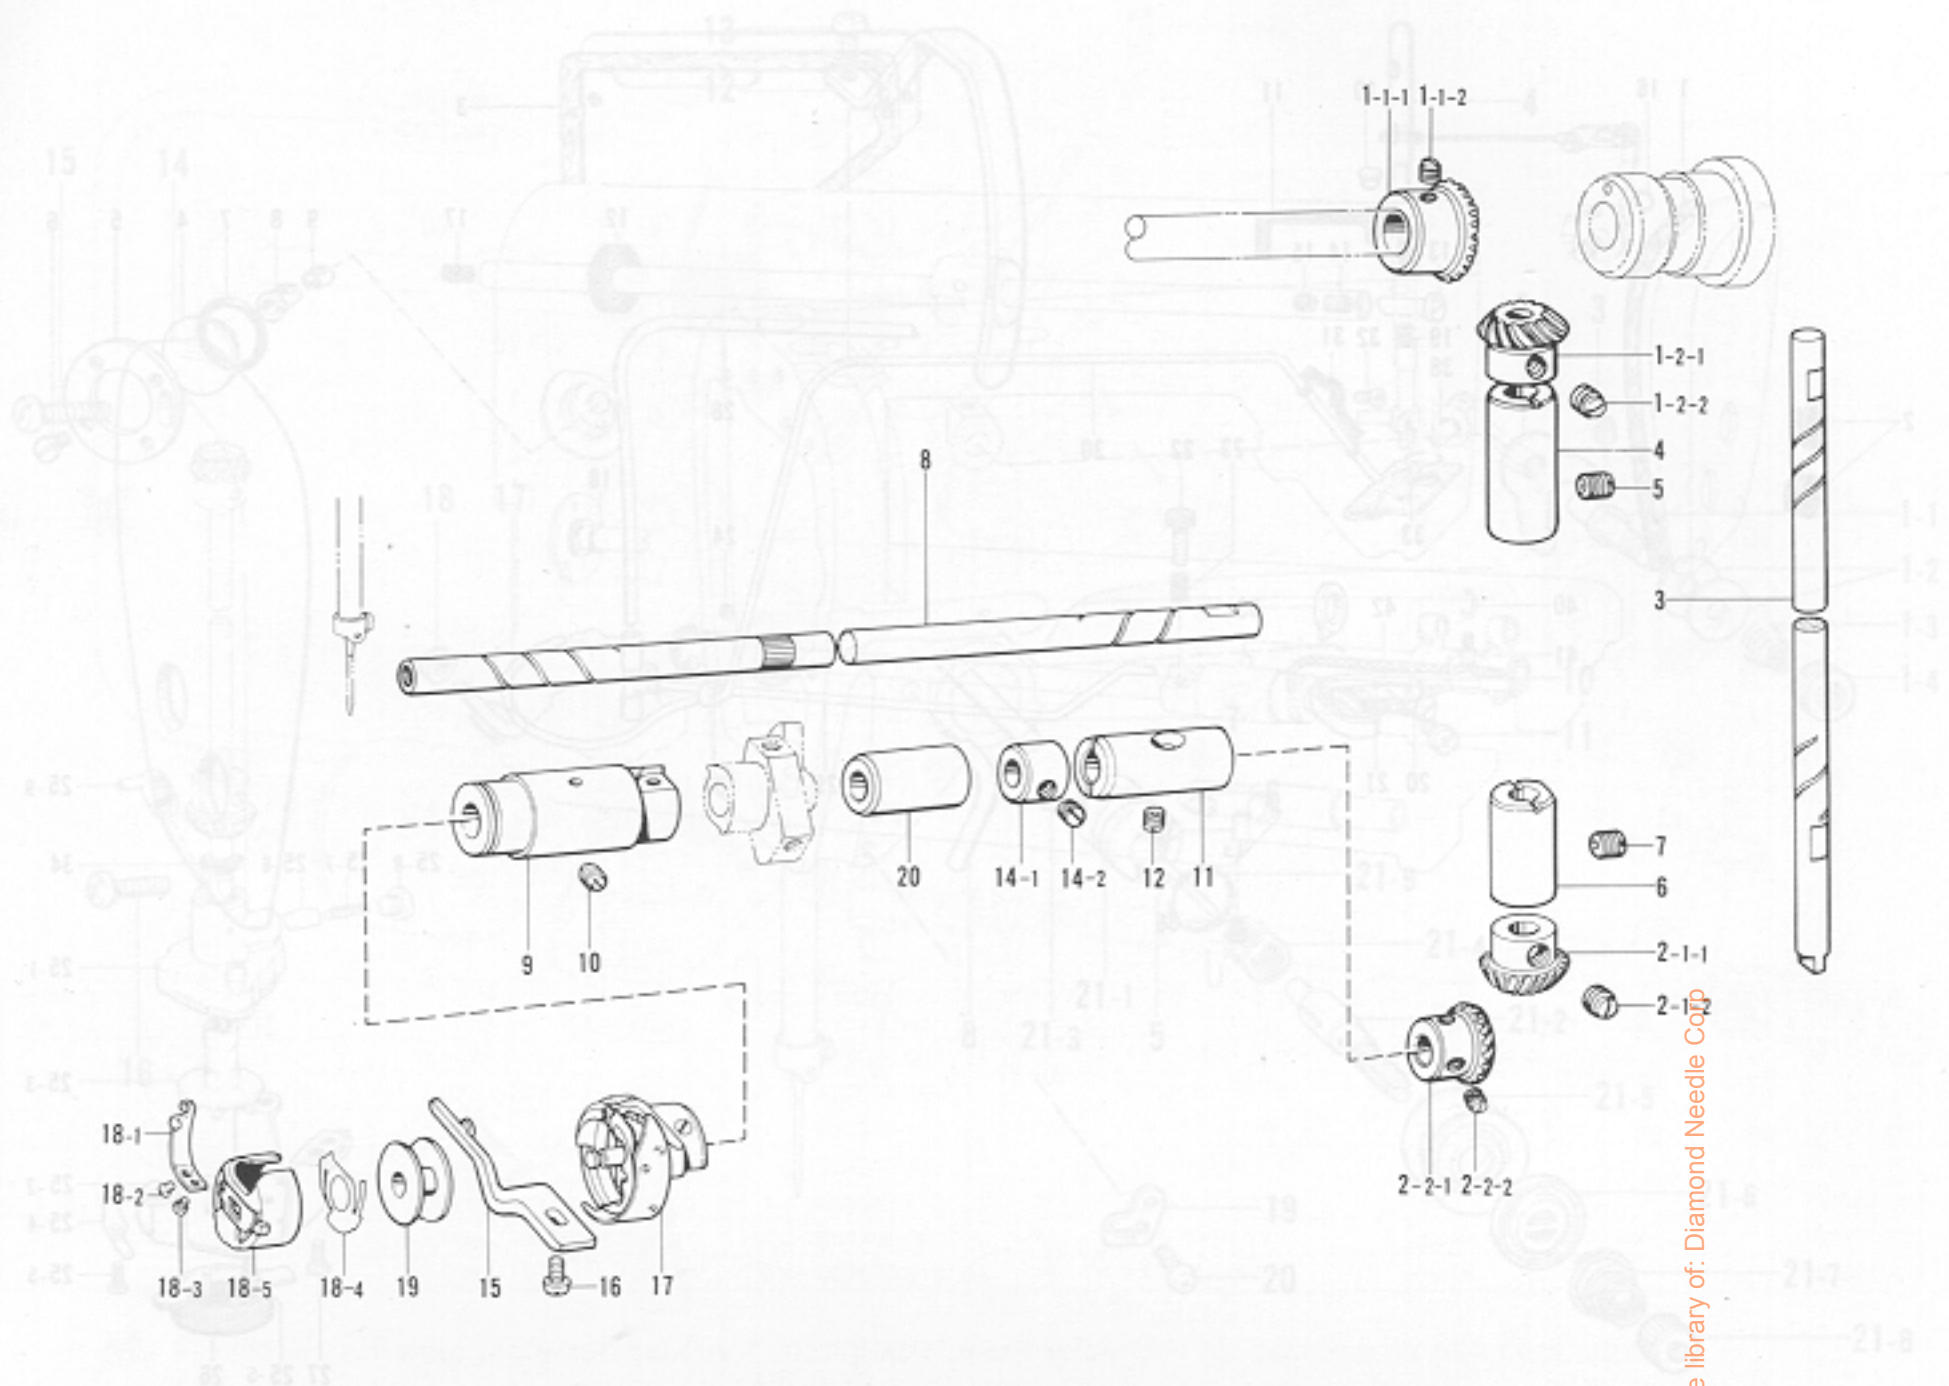

G. カマ関係

Rotary hook mechanism / Greifervorrichtung / Mécanisme du crochet rotatif / Mecanismo del cangrejo

From the library of: Diamond Needle Corp

参照番号 Ref. No.	品名 Name of Parts	個数 Q'ty	部品コード Parts No.	参照番号 Ref. No.	品名 Name of Parts	個数 Q'ty	部品コード Parts No.
1	ベベルギヤ U クミ	1	140378-001	10	トメネジ 4.37	1	151602-002
1-1-1	ウツジクベベルギヤ	1		11	シタジクメタル R	1	104520-000
1-1-2	トメネジ 6.35	2	100251-001	12	トメネジ 4.37	1	151607-001
1-2-1	タテジクベベルギヤ U	1		14	セットカラークミ	1	181995-001
1-2-2	トメネジ 6.35	1	100251-001	14-1	セットカラー	1	
2	ベベルギヤ D クミ	1	140381-001	14-2	トメネジ 6.35	2	101706-001
2-1-1	タテジクベベルギヤ D	1		15	ウチカマトメ	1	147337-001
2-1-2	トメネジ 6.35	2	100251-001	16	ナベコ 437-40X12	1	062681-212
2-2-1	シタジクベベルギヤ	1		17	コウソクカマ BR	1	S04669-001
2-2-2	トメネジ 6.35	2	100251-001	18	ホビンケースクミ	1	151845-001
3	タテジク	1	159789-001	18-1	ホビンケースチョウシバネ	1	181936-001
4	タテジクメタル U	1	142708-000	18-2	チョウシバネチョウセツネジ	1	181937-001
5	トメネジ 5.95 クボミ	1	013760-610	18-3	チョウシバネトメネジ	1	181938-001
6	タテジクメタル D	1	159790-000	18-4	クウテンボウシバネ	1	151844-001
7	トメネジ 5.95 クボミ	1	013761-410	18-5	ホビンケースタイ	1	
8	シタジク	1	159791-001	19	ホビン	1	159794-001
9	シタジクメタル L	1	159792-000	20	シタジクメタル M	1	118762-000

000-02500				100-00001			
000-02501				100-00002			
000-02502				100-00003			
000-02503				100-00004			
000-02504				100-00005			
000-02505				100-00006			
000-02506				100-00007			
000-02507				100-00008			
000-02508				100-00009			
000-02509				100-00010