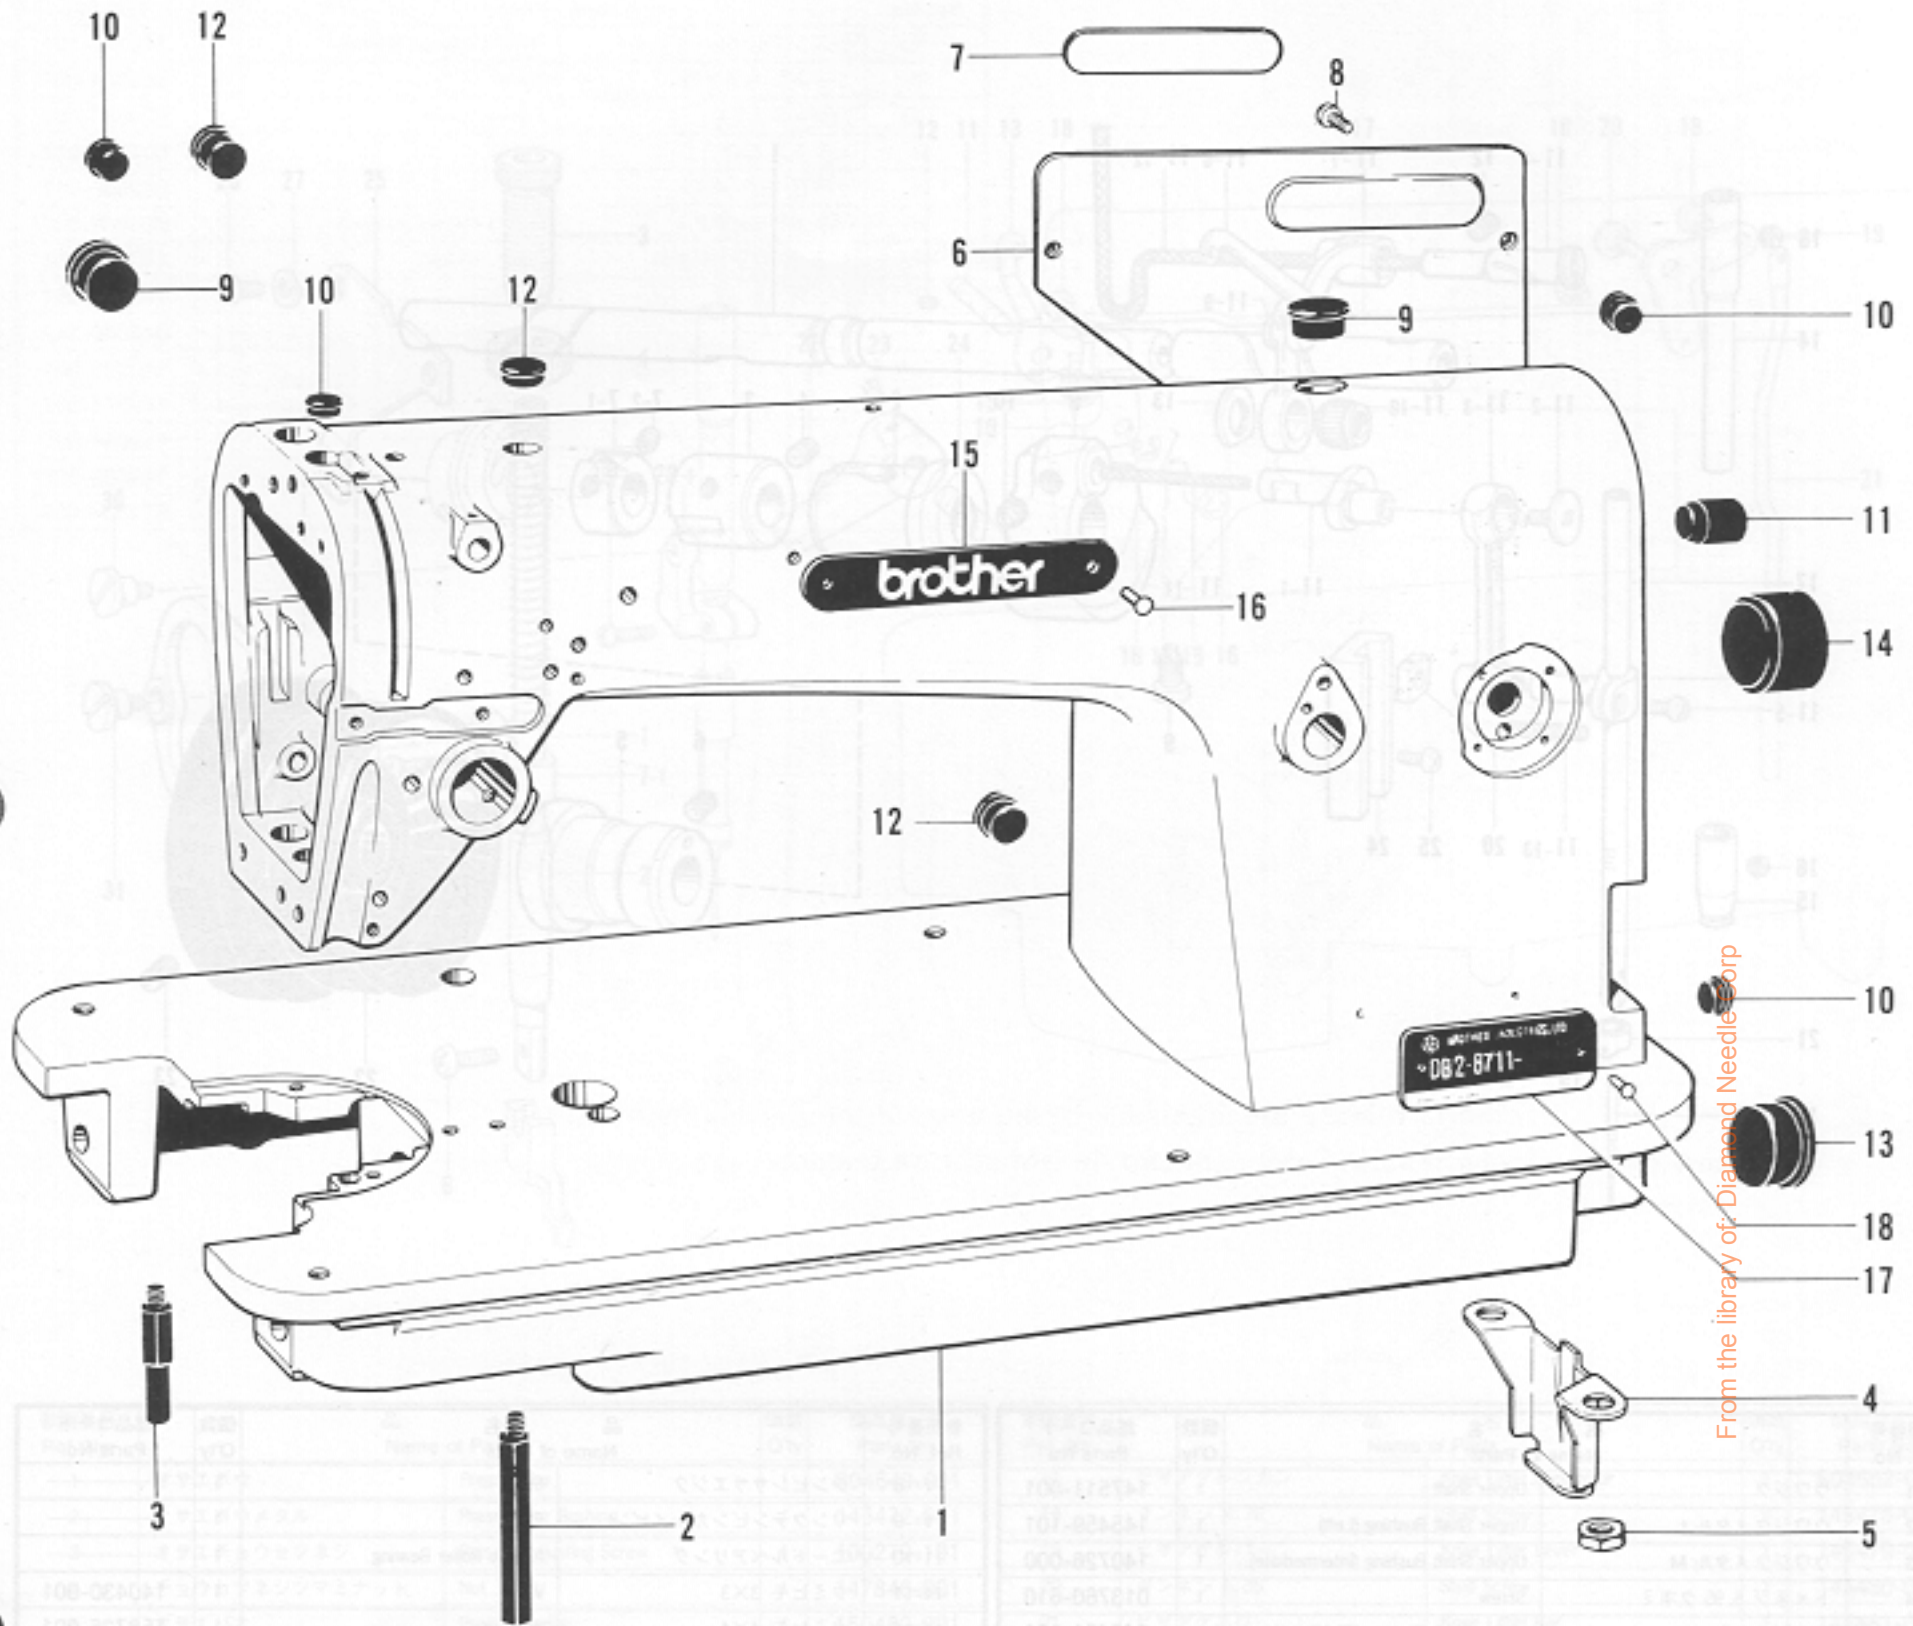

A. 主体関係

Machine body / Maschinengehäuse / Corps de la machine / Cuerpode la máquina

From the library of Diamond Needle Corp

参照番号 Ref. No.	品名 Name of Parts	個数 Q'ty	部品コード Parts No.
1	アームベッドクミ Arm Bed	1	
2	キャクチュウ L Bed Leg (A)	1	104829-101
3	キャクチュウ S Bed Leg (B)	1	104830-101
4	ポンプカバー Pump Cover	1	145454-001
5	ナット 7.14 Nut	2	100090-004
6	ガワイク Rear Cover	1	145455-002
7	ブラザーネーム Name Plate	1	
8	ナベコ 357-40X8 Screw	5	062670-812
9	メクラセン Oil Cap	2	104449-001