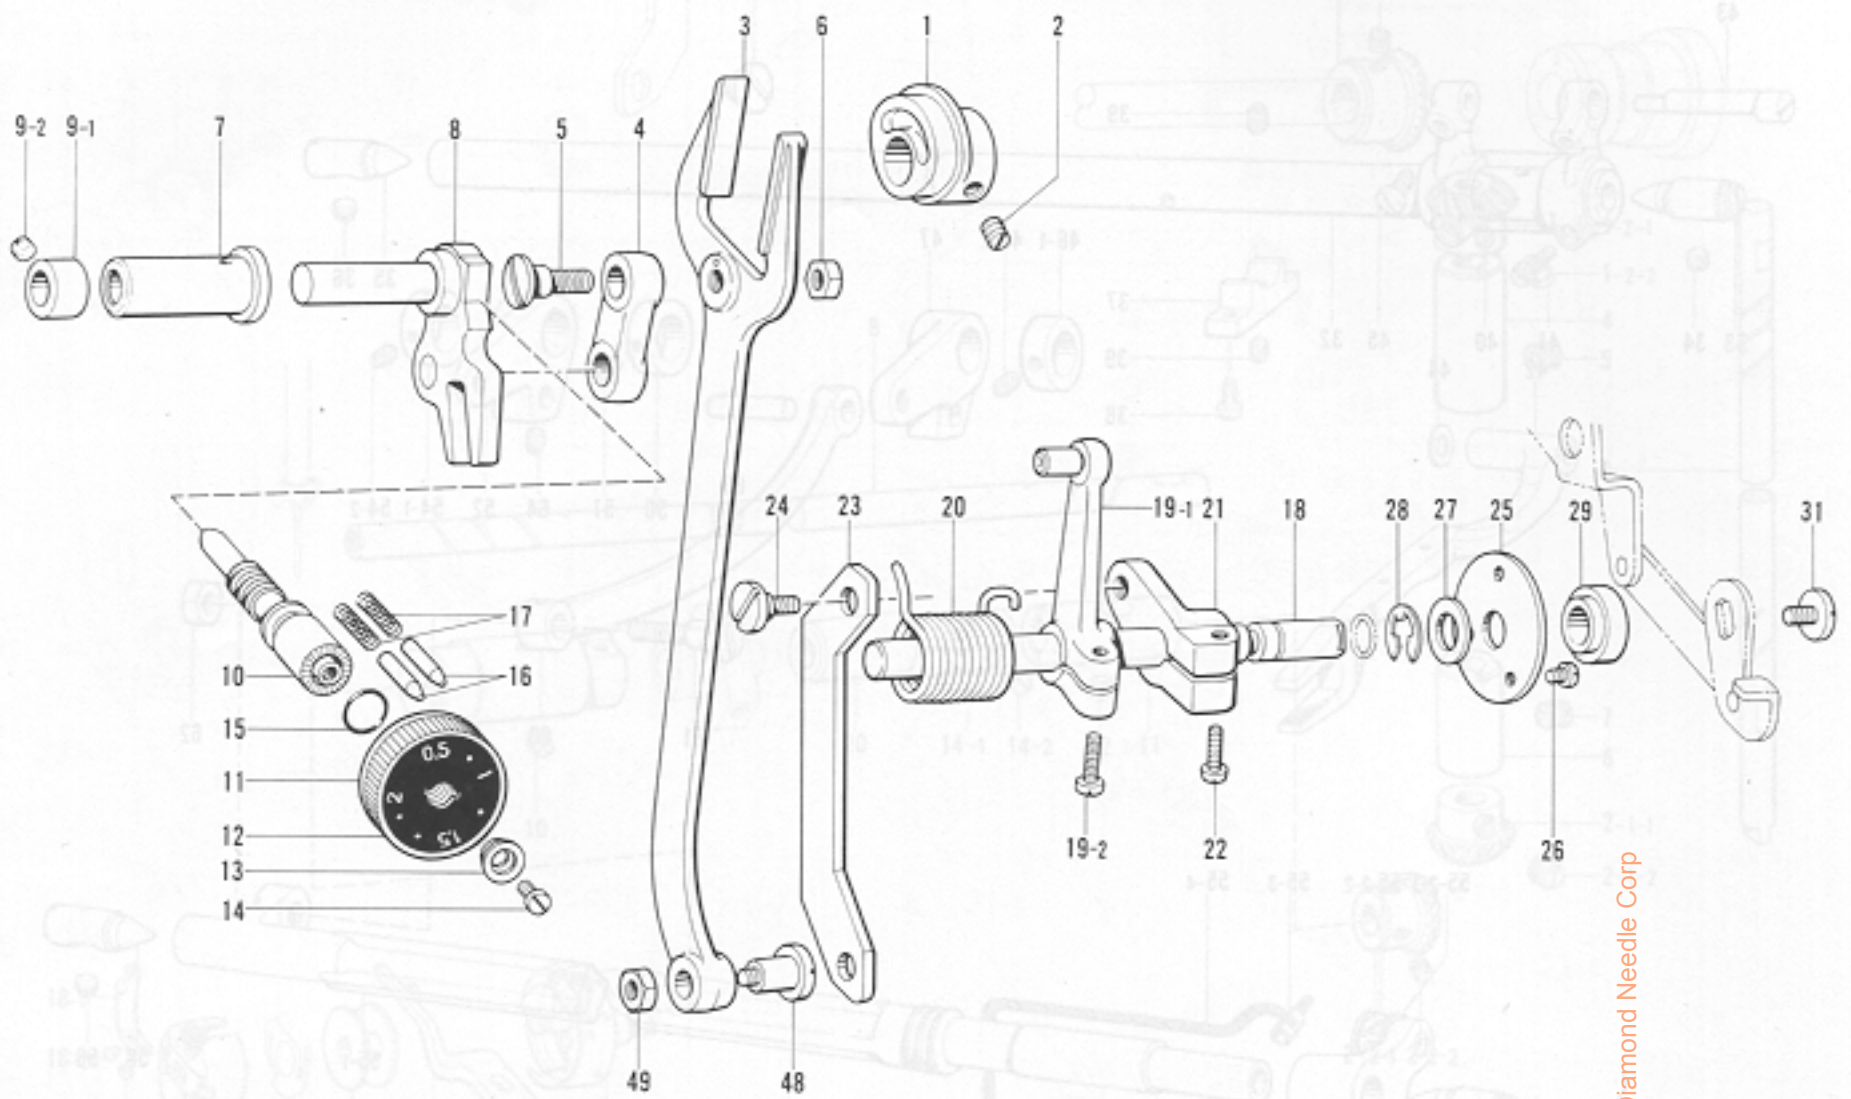

F. 可動式針板関係 (1) / Moving needle plate mechanism (1) / Bewegliche Stichplatte (1)
Mécanisme de plaque d'aiguille mobile (1) / Mecanismo de placa de aguja móvil (1)

From the library of: Diamond Needle Corp

参照番号 Ref. No.	品名 Name of Parts	個数 Q'ty	部品コード Parts No.
1	ボトム UD カム U.D. Bottom Cam	1	S04656-000
2	トメネジ 5.95 Screw	2	151604-001
3	フタマタロッド Feed Forked Connector	1	109147-001
4	オクリリンク Feed Link	1	147502-000
5	ダンネジ 7.14 Stud Screw	1	145486-001
6	ナット 7.14 Nut	1	104689-002
7	オクリチョウセツキジクメタル Feed Regulator Shaft Bushing	1	147500-000
8	オクリチョウセツキ Feed Regulator	1	156635-001
9	セットカラー Collar Assembly	1	183178-001
9- 1	セットカラー Set Collar	1	
9- 2	トメネジ 6.35 クボミ Screw	1	123006-001
10	オクリチョウセツネジ Length Control Screw	1	109151-101
11	オクリメモリタイ Length Control Plate	1	151320-001
12	ボトムメモリタ Length Control Dial	1	S04657-001
13	メモリタイオサエ Length Control Supporter	1	142746-002
14	シメネジ 4.76 Screw	1	142747-002
15	Oリング "O" Ring	1	108549-001
16	メモリチギメピン Pin	2	145502-001

参照番号 Ref. No.	品名 Name of Parts	個数 Q'ty	部品コード Parts No.
17	メモリチギメピンバネ Notch Spring	2	100328-001
18	カエシヌイレバークミ Reverse Lever Shaft	1	149085-001
19	オクリチョウセツレバークミ Feed Regulator Lever Assembly	1	181935-001
19- 1	レバークミ Lever Assembly	1	
19- 2	ナベコ 476-32X14 Screw	1	062711-412
20	ネジリバネ Spring	1	147598-001
21	ボトムチョウセツレバ Bottom Adjusting Lever	1	S04658-000
22	ナベコ 476-32X14 Screw	1	062711-412
23	ボトムロッド S Bottom Rod (S)	1	S04659-001
24	ダンネジ 4.37 Stud Screw	1	112072-001
25	カンザ Washer	1	147504-001
26	ナベコ 357-40X5 Screw	3	062670-516
27	ヒラザガネショウ 10 Washer	1	025100-132
28	トメワ E8 Stop Ring	1	048080-342
29	カラー Collar	1	S04660-001
31	シメネジ 4.76 Screw	1	100511-003
48	ダンネジ 7.14 Stud Screw	1	149204-001
49	ナット 7.14 Nut	1	104689-002

000-889402	1	UD ball mount	1	UD ball mount	01
100-405041	1	wash ball	1	wash ball	16
S00-889407	1	ball	1	ball	28
100-821801	1	ball mark that's wash ball?	1	ball mark that's wash ball?	18
S00-208131	1	wash ball	1	wash ball	04
100-807101	1	wash ball	1	wash ball	16
000-C28402	1	wash ball	1	wash ball	14
100-408401	1	wash ball	1	wash ball	02
100-807101	1	wash ball	1	wash ball	16
000-208402	1	wash ball	1	wash ball	02
100-210511	1	wash ball	1	wash ball	02