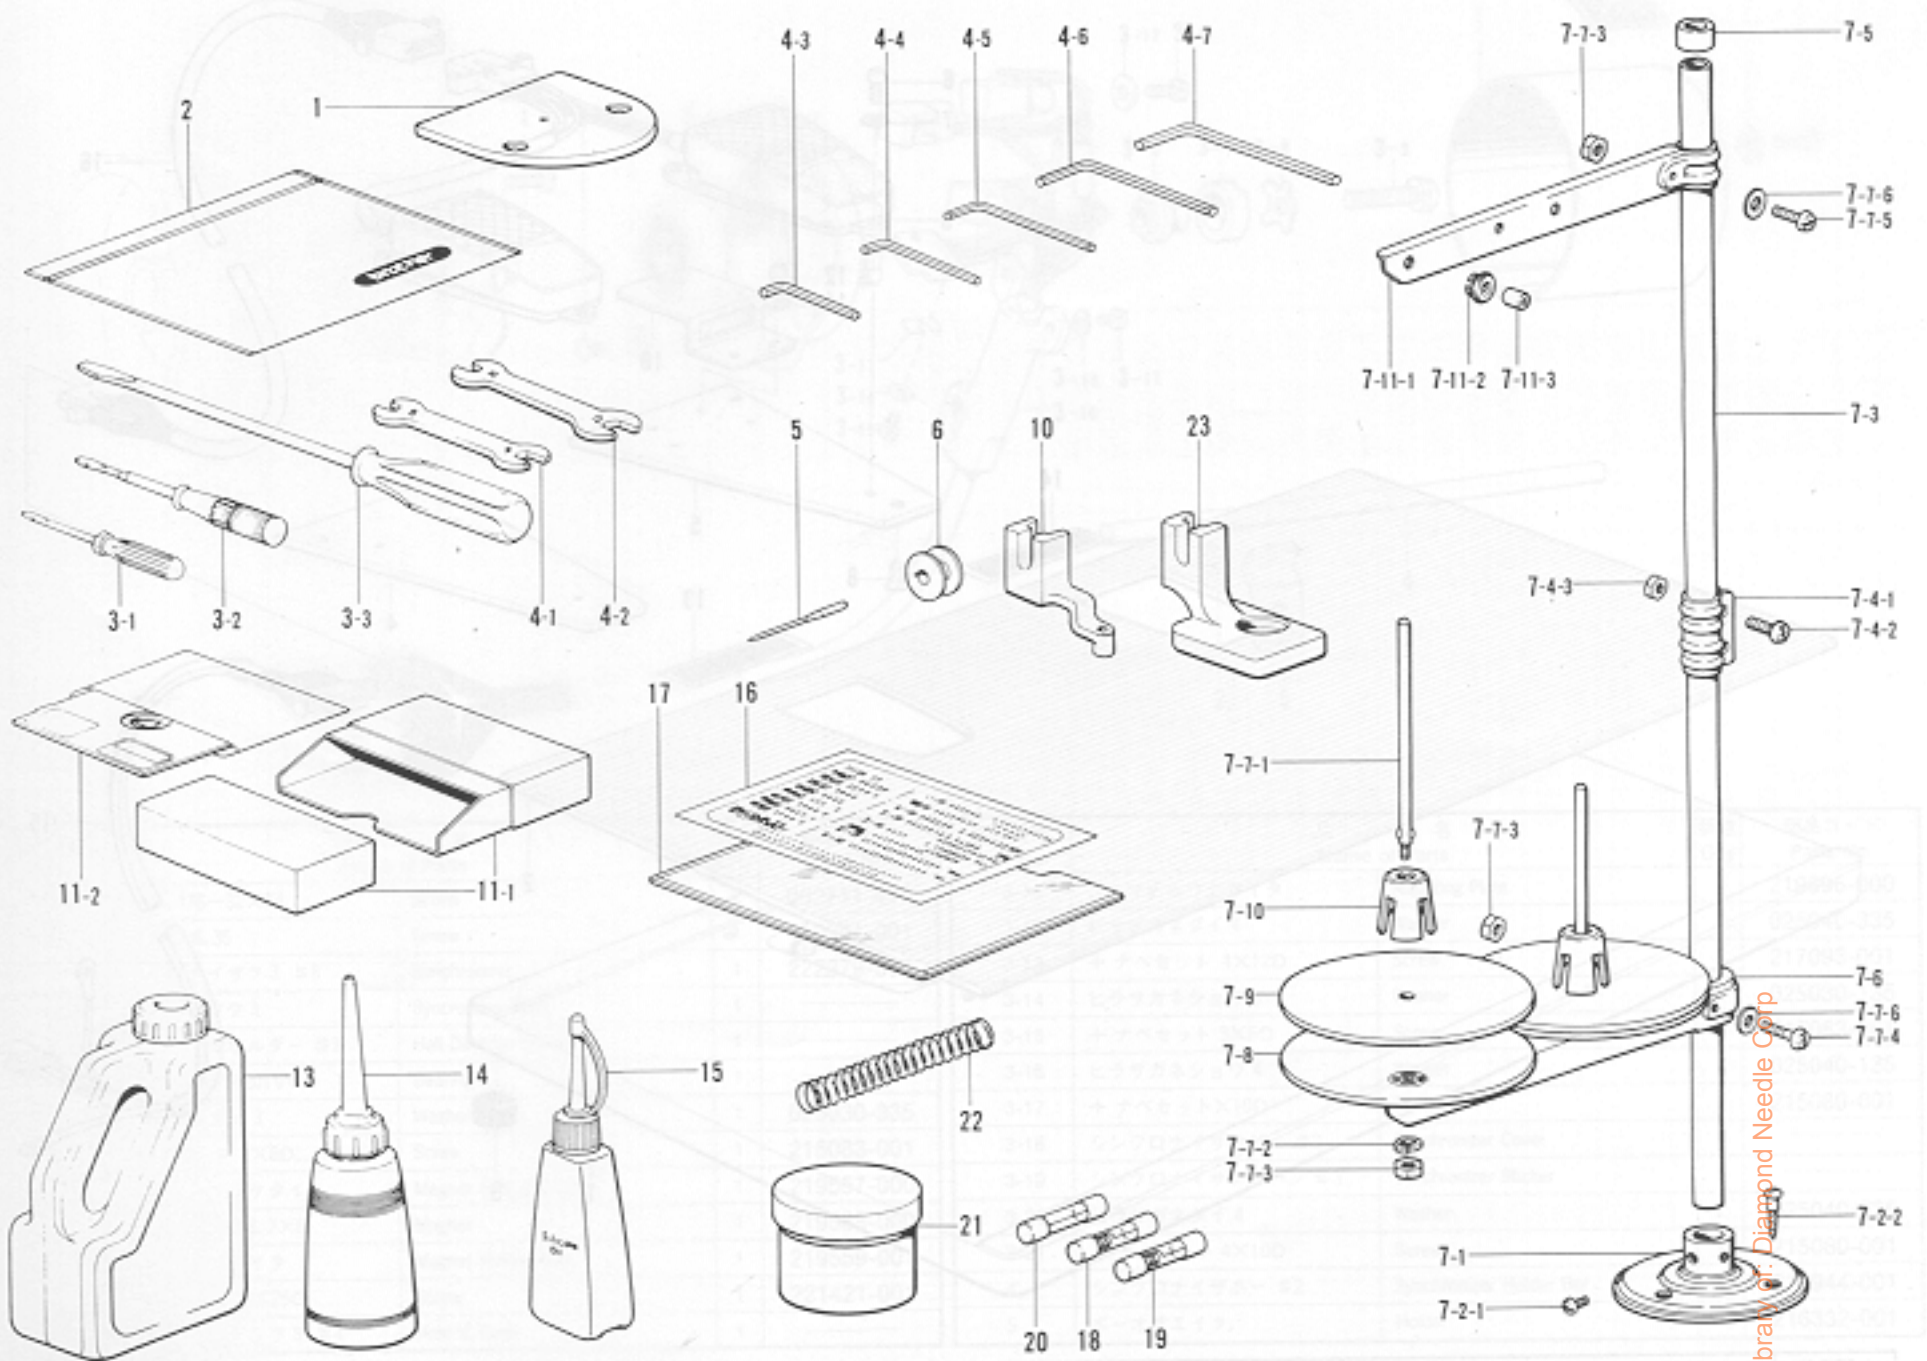

Z. 付属品関係
Accessories/Zubehör/Accessoires/ Accesorios

参照番号 Ref. No.	品名 Name of Parts	個数 Q'ty	部品コード Parts No.
1	ハリイタッシュ 2.2	1	S04725-001
2	フックヒンボリフクロ	1	122991-001
3-1	ネジマワシ 1.9X52	1	142443-001
3-2	ネジマワシ 3.4X70	1	118837-001
3-3	ネジマワシ 5.5X190	1	101572-101
4-1	スパナ 8X9	1	100887-001
4-2	スパナ 10X12	1	107780-001
4-3	6 カクボウスパナ 2	1	146049-001
4-4	6 カクボウスパナ 3	1	142721-001
4-5	6 カクボウスパナ 4	1	118064-001
4-6	6 カクボウスパナ 5	1	150335-001
4-7	6 カクボウスパナ 6	1	115157-001
5	ミシンハリ DPX17	4	145646-021
6	ボビン	3	159794-001
7	イトタテダイクミ 2	1	S02761-001
7-1	ブラケット	1	150189-002
7-2	ブラケットネジセット	1	S02773-001
7-2-1	ナベコ 6X8	2	062060-806
7-2-2	マルモク 45X22	3	031452-206
7-3	コラムパイプ	2	150172-002
7-4	コラムジョイントクミ	1	150106-002
7-4-1	コラムジョイント	1	
7-4-2	ナベコ 5X14	2	062501-406
7-4-3	ナット1シュ 5	2	021500-106
7-5	コラムキャップ	1	150174-000
7-6	スプールホルダー 2	1	S02778-001
7-7	スプールネジセット 2	1	S02780-001
7-7-1	スプールジク B	2	150179-002

参照番号 Ref. No.	品名 Name of Parts	個数 Q'ty	部品コード Parts No.
7-7-2	バネザガネ 2-5	2	028050-246
7-7-3	ナット1シュ 5	4	021500-106
7-7-4	ナベコ 5X30	1	062503-006
7-7-5	ナベコ 5X14	1	062501-406
7-7-6	ヒラザガネコガタ 5	2	026050-136
7-8	ウケザラ	2	150180-000
7-9	スプールマット	2	150182-000
7-10	スプールのクッション	2	126863-000
7-11	スレッドハンガークミ 2	1	S02786-001
7-11-1	スレッドハンガー 2	1	
7-11-2	イトカケハンガーダイ	2	
7-11-3	スレッドブッシュ	2	
10	オサエアシ A	1	152283-101
11	ディスクケースクミ	1	157747-000
11-1	ミニディスクケース	1	157735-001
11-2	フロッピーディスククミ	3	157281-000
13	オイルタンク	1	154702-001
14	ポリオイラークミ	1	114483-002
15	シリコンオイル	1	156334-002
16	コマンドリスト	1	S00990-001
16	コマンドヒョウ 1	1	S00989-001
17	コマンドケース	1	158578-000
18	ヒューズ B	1	152565-000
19	ヒューズ F	1	152595-000
20	カンヒューズ 3A	1	215769-001
21	グリースタンク BR2	1	S04926-000
22	オサエバネ T	1	S04744-001
23	オサエアシ I	1	S04887-001

※ 付属品の明細は変更することがあります。
※ The details of included accessories are subject to change.
※ Les détails des accessoires inclus sont sujets à des changements.
※ Änderungen in der Aufstellung der mitgelieferten Zubehöre sind vorbehalten.
※ Los detalles de los accesorios incluidos pueden variar.